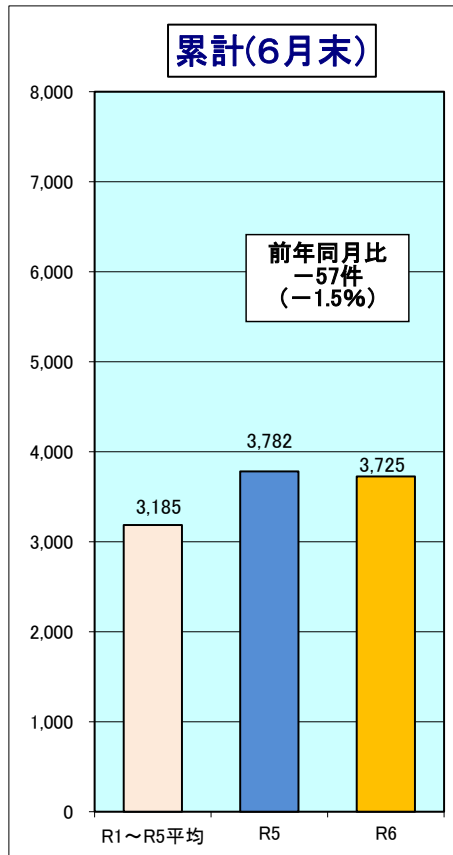

令和6年 滋賀県の犯罪情勢

月別犯罪発生状況 (R6. 6月末)

	過去5年平均 (R1~R5) 認知件数	R5 認知件数	R6 認知件数	増減数		増減率	
				対過去5年平均 (R1~R5)比	対R5比	対過去5年平均 (R1~R5)比	対R5比
1月	473	569	538	65	-31	13.7%	-5.4%
2月	466	549	531	65	-18	14.0%	-3.3%
3月	591	732	595	4	-137	0.6%	-18.7%
4月	530	603	672	142	69	26.9%	11.4%
5月	582	709	701	119	-8	20.4%	-1.1%
6月	544	620	688	144	68	26.6%	11.0%
7月	576	712					
8月	584	675					
9月	572	694					
10月	602	706					
11月	573	633					
12月	551	569					
~6月	3,185	3,782	3,725	540	-57	16.9%	-1.5%
総数	6,645	7,771					

※ 総数については発生地不明・国外を含む