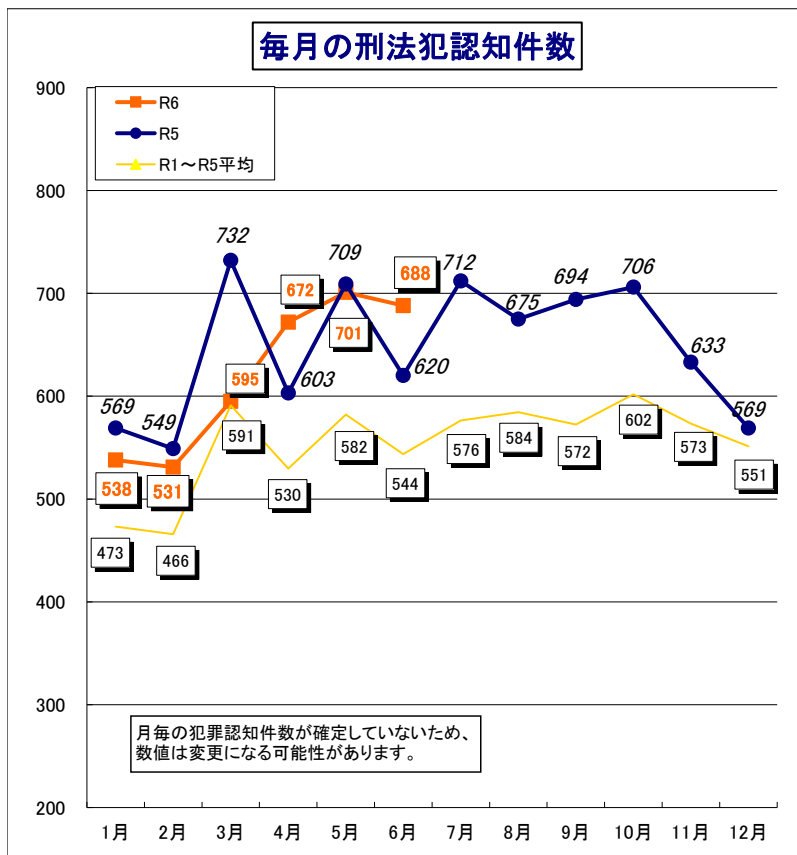

令和6年 滋賀県の犯罪情勢

月別犯罪発生状況 (R6. 6月末)

	過去5年平均 (R1~R5) 認知件数	R5 認知件数	R6 認知件数	増減数		増減率	
				対過去5年平均 (R1~R5)比	対R5比	対過去5年平均 (R1~R5)比	対R5比
1月	473	569	538	65	-31	13.7%	-5.4%
2月	466	549	531	65	-18	14.0%	-3.3%
3月	591	732	595	4	-137	0.6%	-18.7%
4月	530	603	672	142	69	26.9%	11.4%
5月	582	709	701	119	-8	20.4%	-1.1%
6月	544	620	688	144	68	26.6%	11.0%
7月	576	712					
8月	584	675					
9月	572	694					
10月	602	706					
11月	573	633					
12月	551	569					
~6月	3,185	3,782	3,725	540	-57	16.9%	-1.5%
総数	6,645	7,771					

※ 総数については発生地不明・国外を含む