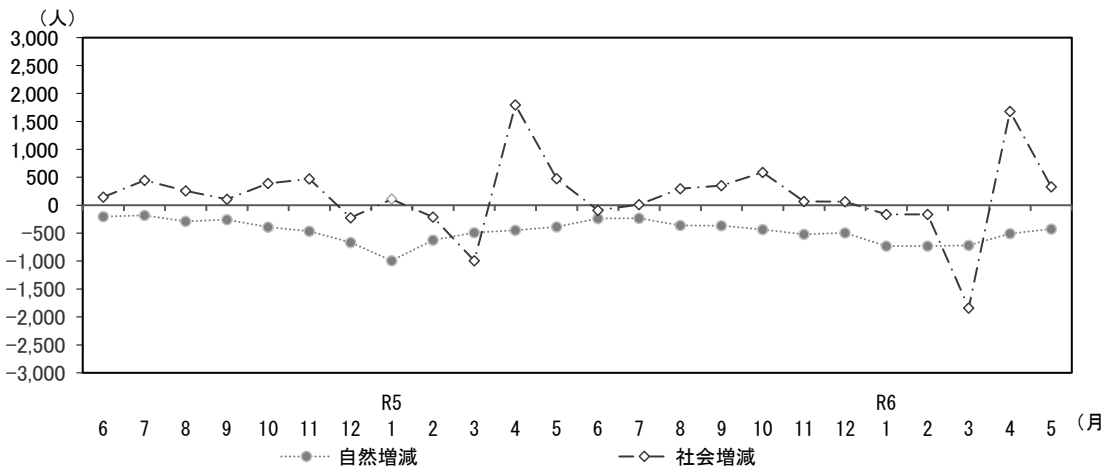

滋賀県の人口と世帯数

令和6年(2024年)6月25日

1 人口と世帯数

令和6年6月1日現在の滋賀県の総人口は1,401,986人で、前月と比べて98人減少しました。

なお、前年同月と比べて4,753人減少しています。

うち外国人数は35,967人で、前月と比べて265人増加し、前年同月と比べて2,262人増加しています。

	(人)	対前月比較		対前年同月比較	
		(人)	増減率(%)	(人)	増減率(%)
総人口	1,401,986 (35,967)	- 98 (+265)	- 0.01 (+0.74)	- 4,753 (+ 2,262)	- 0.34 (+6.71)
男	691,238 (19,115)	- 45 (+128)	- 0.01 (+0.67)	- 2,659 (+ 1,192)	- 0.38 (+6.65)
女	710,748 (16,852)	- 53 (+137)	- 0.01 (+0.82)	- 2,094 (+ 1,070)	- 0.29 (+6.78)
世帯数	605,613	+ 356	+ 0.06	+ 2,343	+ 0.39

※総人口、男、女の各下段()に示す数値は、外国人数(内数)です。

(参考)

	前月(令和6年5月1日現在)	前年同月(令和5年6月1日現在)
総人口	1,402,084	1,406,739
うち外国人数	35,702	33,705
世帯数	605,257	603,270

2 月別人口の動態グラフ

前月と比べて、自然増減は428人の減少、社会増減は330人の増加、増減計は98人の減少となっています。

3 市町別人口

* 令和6年6月1日現在の人口と世帯数は、令和6年5月1日～5月31日間の異動届出数を反映しています。

* グラフの増減データは各月中の異動届出数を反映し、総人口は各月1日現在の人口数を反映しています。

* 令和2年国勢調査基準で算出しています。