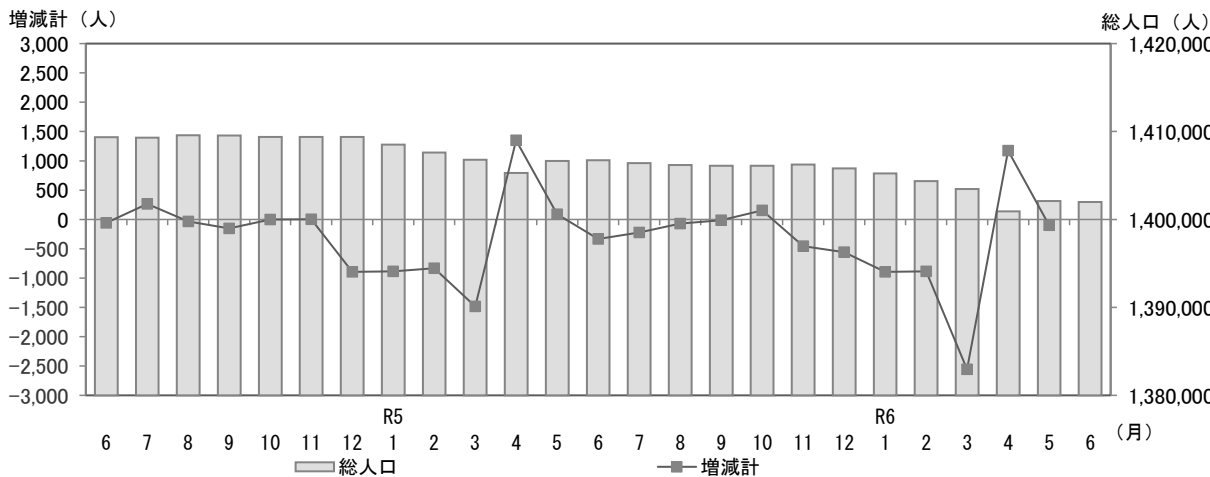

滋賀県の人口と世帯数

令和6年(2024年)6月25日

1 人口と世帯数

令和6年6月1日現在の滋賀県の総人口は1,401,986人で、前月と比べて98人減少しました。

なお、前年同月と比べて4,753人減少しています。

うち外国人数は35,967人で、前月と比べて265人増加し、前年同月と比べて2,262人増加しています。

	(人)	対前月比較		対前年同月比較	
		(人)	増減率(%)	(人)	増減率(%)
総人口	1,401,986 (35,967)	- 98 (+265)	- 0.01 (+0.74)	- 4,753 (+ 2,262)	- 0.34 (+6.71)
男	691,238 (19,115)	- 45 (+128)	- 0.01 (+0.67)	- 2,659 (+ 1,192)	- 0.38 (+6.65)
女	710,748 (16,852)	- 53 (+137)	- 0.01 (+0.82)	- 2,094 (+ 1,070)	- 0.29 (+6.78)
世帯数	605,613	+ 356	+ 0.06	+ 2,343	+ 0.39

※総人口、男、女の各下段()に示す数値は、外国人数(内数)です。

(参考)

	前月(令和6年5月1日現在)	前年同月(令和5年6月1日現在)
総人口	1,402,084	1,406,739
うち外国人数	35,702	33,705
世帯数	605,257	603,270

2 月別人口の動態グラフ

前月と比べて、自然増減は428人の減少、社会増減は330人の増加、増減計は98人の減少となっています。

3 市町別人口

* 令和6年6月1日現在の人口と世帯数は、令和6年5月1日～5月31日間の異動届出数を反映しています。

* グラフの増減データは各月中の異動届出数を反映し、総人口は各月1日現在の人口数を反映しています。

* 令和2年国勢調査基準で算出しています。