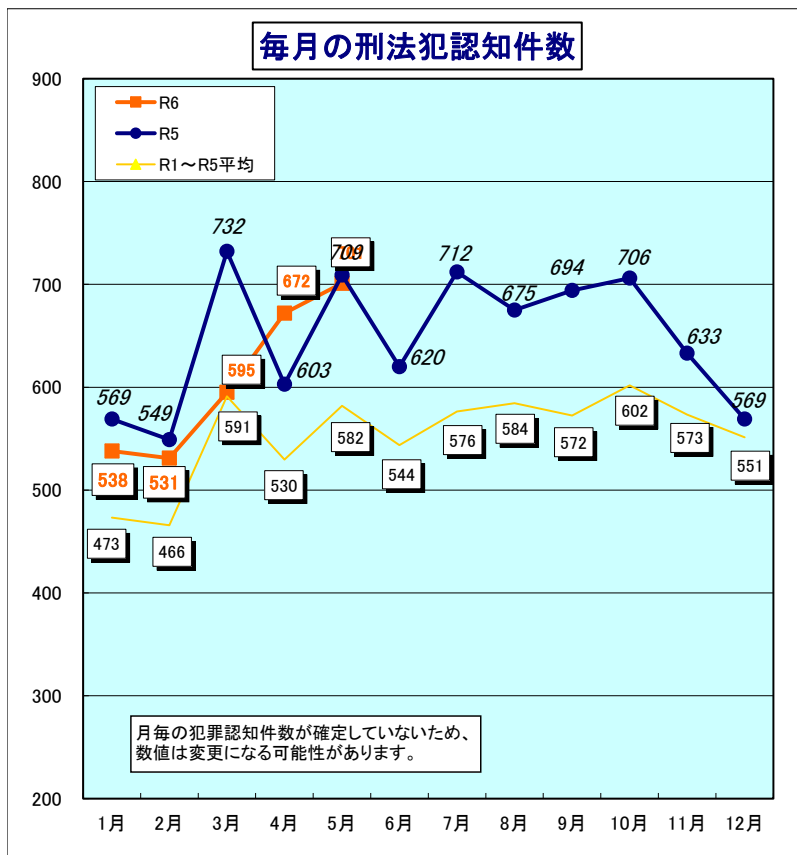

令和6年 滋賀県の犯罪情勢

月別犯罪発生状況 (R6. 5月末)

	過去5年平均 (R1~R5) 認知件数	R5 認知件数	R6 認知件数	増減数		増減率	
				対過去5年平均 (R1~R5)比	対R5比	対過去5年平均 (R1~R5)比	対R5比
1月	473	569	538	65	-31	13.7%	-5.4%
2月	466	549	531	65	-18	14.0%	-3.3%
3月	591	732	595	4	-137	0.6%	-18.7%
4月	530	603	672	142	69	26.9%	11.4%
5月	582	709	701	119	-8	20.4%	-1.1%
6月	544	620					
7月	576	712					
8月	584	675					
9月	572	694					
10月	602	706					
11月	573	633					
12月	551	569					
~5月	2,642	3,162		395	-125	15.0%	-4.0%
総数	6,645	7,771	3,037	※ 総数については発生地不明・国外を含む			