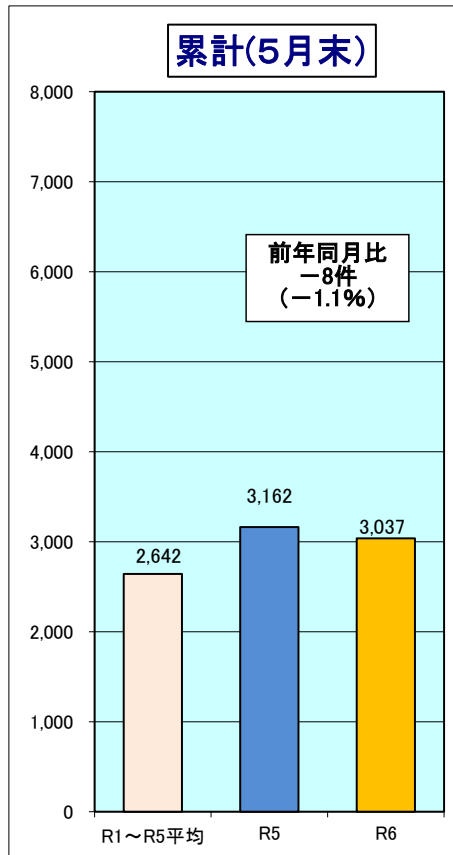

令和6年 滋賀県の犯罪情勢

月別犯罪発生状況 (R6. 5月末)

	過去5年平均 (R1~R5) 認知件数	R5 認知件数	R6 認知件数	増減数		増減率	
				対過去5年平均 (R1~R5)比	対R5比	対過去5年平均 (R1~R5)比	対R5比
1月	473	569	538	65	-31	13.7%	-5.4%
2月	466	549	531	65	-18	14.0%	-3.3%
3月	591	732	595	4	-137	0.6%	-18.7%
4月	530	603	672	142	69	26.9%	11.4%
5月	582	709	701	119	-8	20.4%	-1.1%
6月	544	620					
7月	576	712					
8月	584	675					
9月	572	694					
10月	602	706					
11月	573	633					
12月	551	569					
~5月	2,642	3,162		395	-125	15.0%	-4.0%
総数	6,645	7,771	3,037	※ 総数については発生地不明・国外を含む			