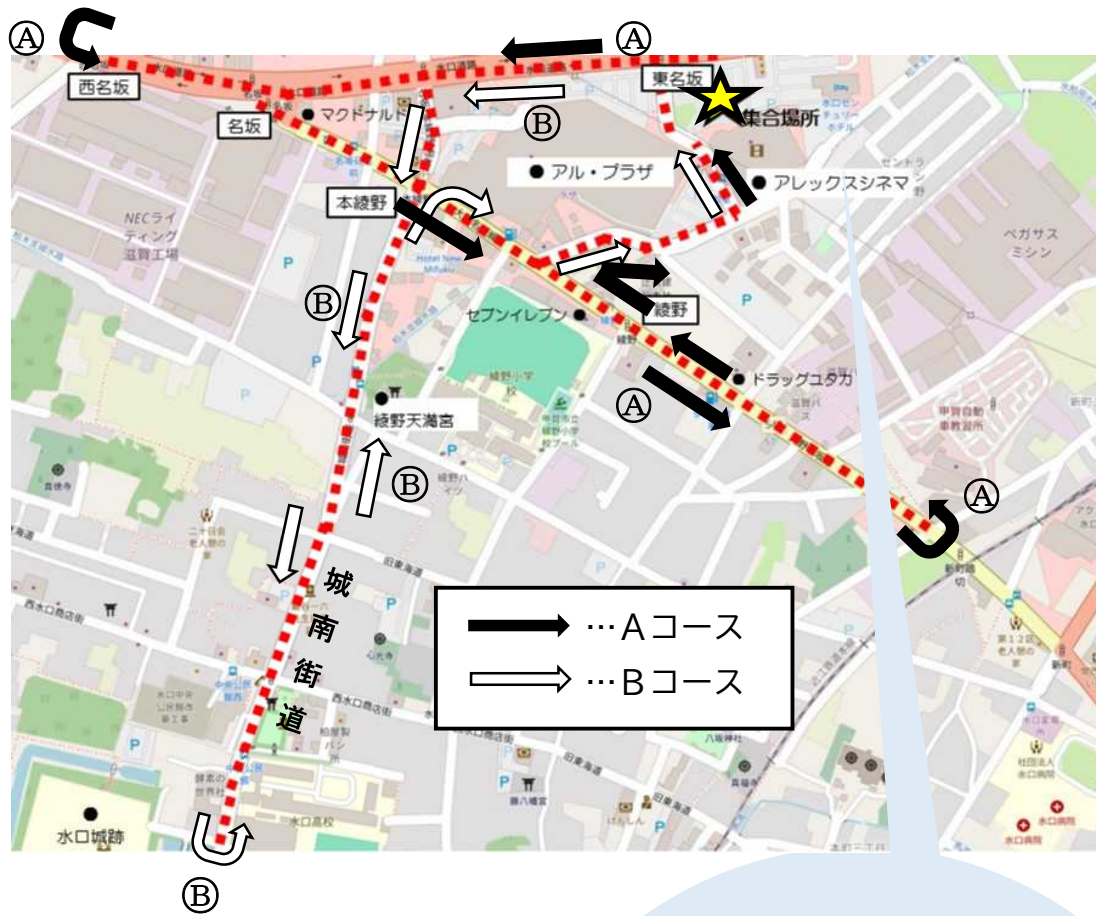

令和6年度「びわ湖を美しくする運動」環境美化活動 実施場所地図

- 活動場所
地図上の「■ ■ ■ ■」で示す範囲
※各地点に職員を配置し誘導します。
 - 集合場所・駐車場所
水口アレックスシネマ前駐車場
※駐車スペースに限りがあるため、
できる限り乗り合わせてお越しく下さい。
- アレックスシネマ前駐車場以外の駐車場
(アル・プラザ側駐車場)には駐車しない
ようお願いします。