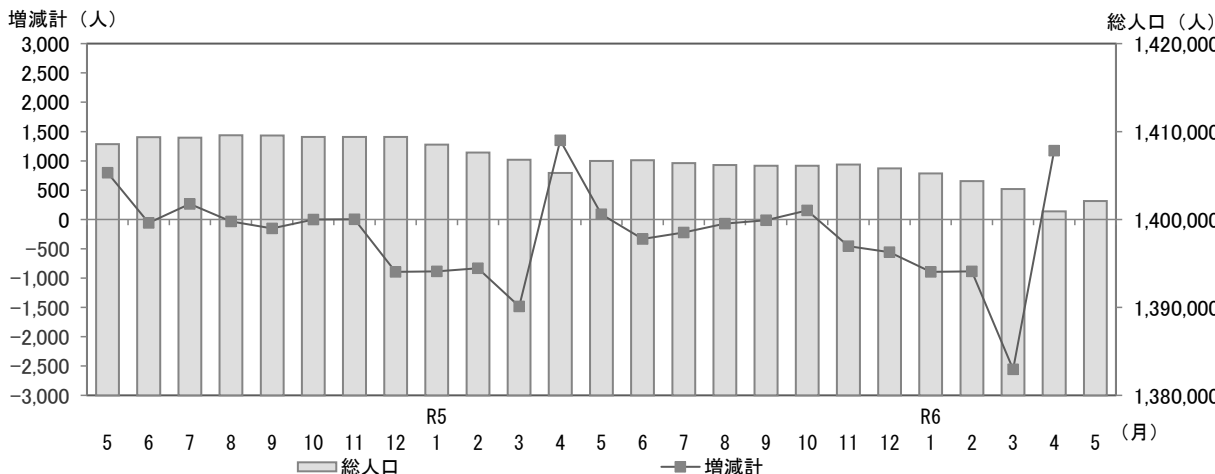

滋賀県の人口と世帯数

令和6年(2024年)5月27日

1 人口と世帯数

令和6年5月1日現在の滋賀県の総人口は1,402,084人で、前月と比べて1,174人増加しました。

なお、前年同月と比べて4,564人減少しています。

うち外国人数は35,702人で、前月と比べて326人増加し、前年同月と比べて2,355人増加しています。

	(人)	対前月比較		対前年同月比較	
		(人)	増減率(%)	(人)	増減率(%)
総人口	1,402,084 (35,702)	+ 1,174 (+326)	+ 0.08 (+0.92)	- 4,564 (+ 2,355)	- 0.32 (+7.06)
男	691,283 (18,987)	+ 713 (+148)	+ 0.10 (+0.79)	- 2,663 (+ 1,199)	- 0.38 (+6.74)
女	710,801 (16,715)	+ 461 (+178)	+ 0.06 (+1.08)	- 1,901 (+ 1,156)	- 0.27 (+7.43)
世帯数	605,257	+ 1,682	+ 0.28	+ 2,370	+ 0.39

※総人口、男、女の各下段()に示す数値は、外国人数(内数)です。

(参考)

	前月(令和6年4月1日現在)	前年同月(令和5年5月1日現在)
総人口	1,400,910	1,406,648
うち外国人数	35,376	33,347
世帯数	603,575	602,887

2 月別人口の動態グラフ

前月と比べて、自然増減は507人の減少、社会増減は1,681人の増加、増減計は1,174人の増加となっています。

* 令和6年5月1日現在の人口と世帯数は、令和6年4月1日～4月30日間の異動届出数を反映しています。

* グラフの増減データは各月中の異動届出数を反映し、総人口は各月1日現在の人口数を反映しています。

* 令和2年国勢調査基準で算出しています。