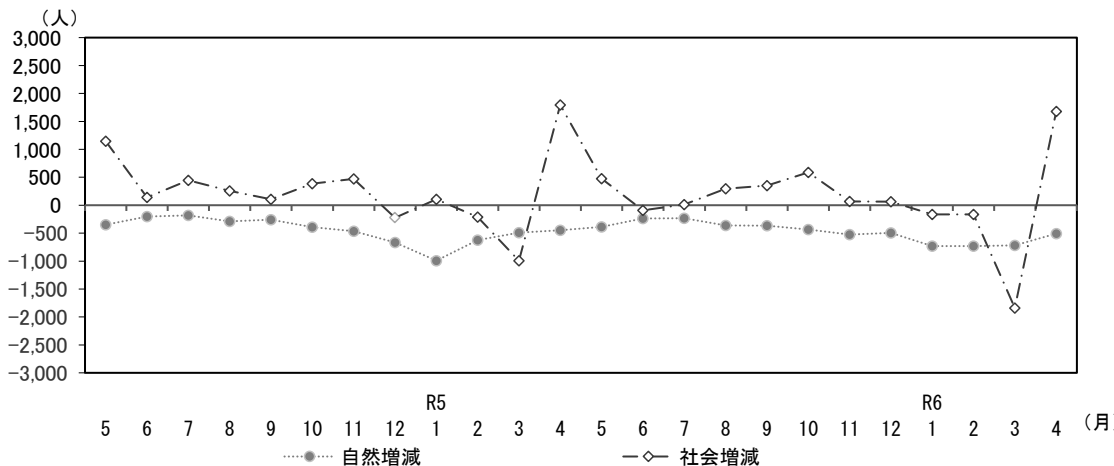

滋賀県の人口と世帯数

令和6年(2024年)5月27日

1 人口と世帯数

令和6年5月1日現在の滋賀県の総人口は1,402,084人で、前月と比べて1,174人増加しました。

なお、前年同月と比べて4,564人減少しています。

うち外国人数は35,702人で、前月と比べて326人増加し、前年同月と比べて2,355人増加しています。

	(人)	対前月比較		対前年同月比較	
		(人)	増減率(%)	(人)	増減率(%)
総人口	1,402,084 (35,702)	+ 1,174 (+326)	+ 0.08 (+0.92)	- 4,564 (+ 2,355)	- 0.32 (+7.06)
男	691,283 (18,987)	+ 713 (+148)	+ 0.10 (+0.79)	- 2,663 (+ 1,199)	- 0.38 (+6.74)
女	710,801 (16,715)	+ 461 (+178)	+ 0.06 (+1.08)	- 1,901 (+ 1,156)	- 0.27 (+7.43)
世帯数	605,257	+ 1,682	+ 0.28	+ 2,370	+ 0.39

※総人口、男、女の各下段()に示す数値は、外国人数(内数)です。

(参考)

	前月(令和6年4月1日現在)	前年同月(令和5年5月1日現在)
総人口	1,400,910	1,406,648
うち外国人数	35,376	33,347
世帯数	603,575	602,887

2 月別人口の動態グラフ

前月と比べて、自然増減は507人の減少、社会増減は1,681人の増加、増減計は1,174人の増加となっています。

* 令和6年5月1日現在の人口と世帯数は、令和6年4月1日～4月30日間の異動届出数を反映しています。

* グラフの増減データは各月中の異動届出数を反映し、総人口は各月1日現在の人口数を反映しています。

* 令和2年国勢調査基準で算出しています。