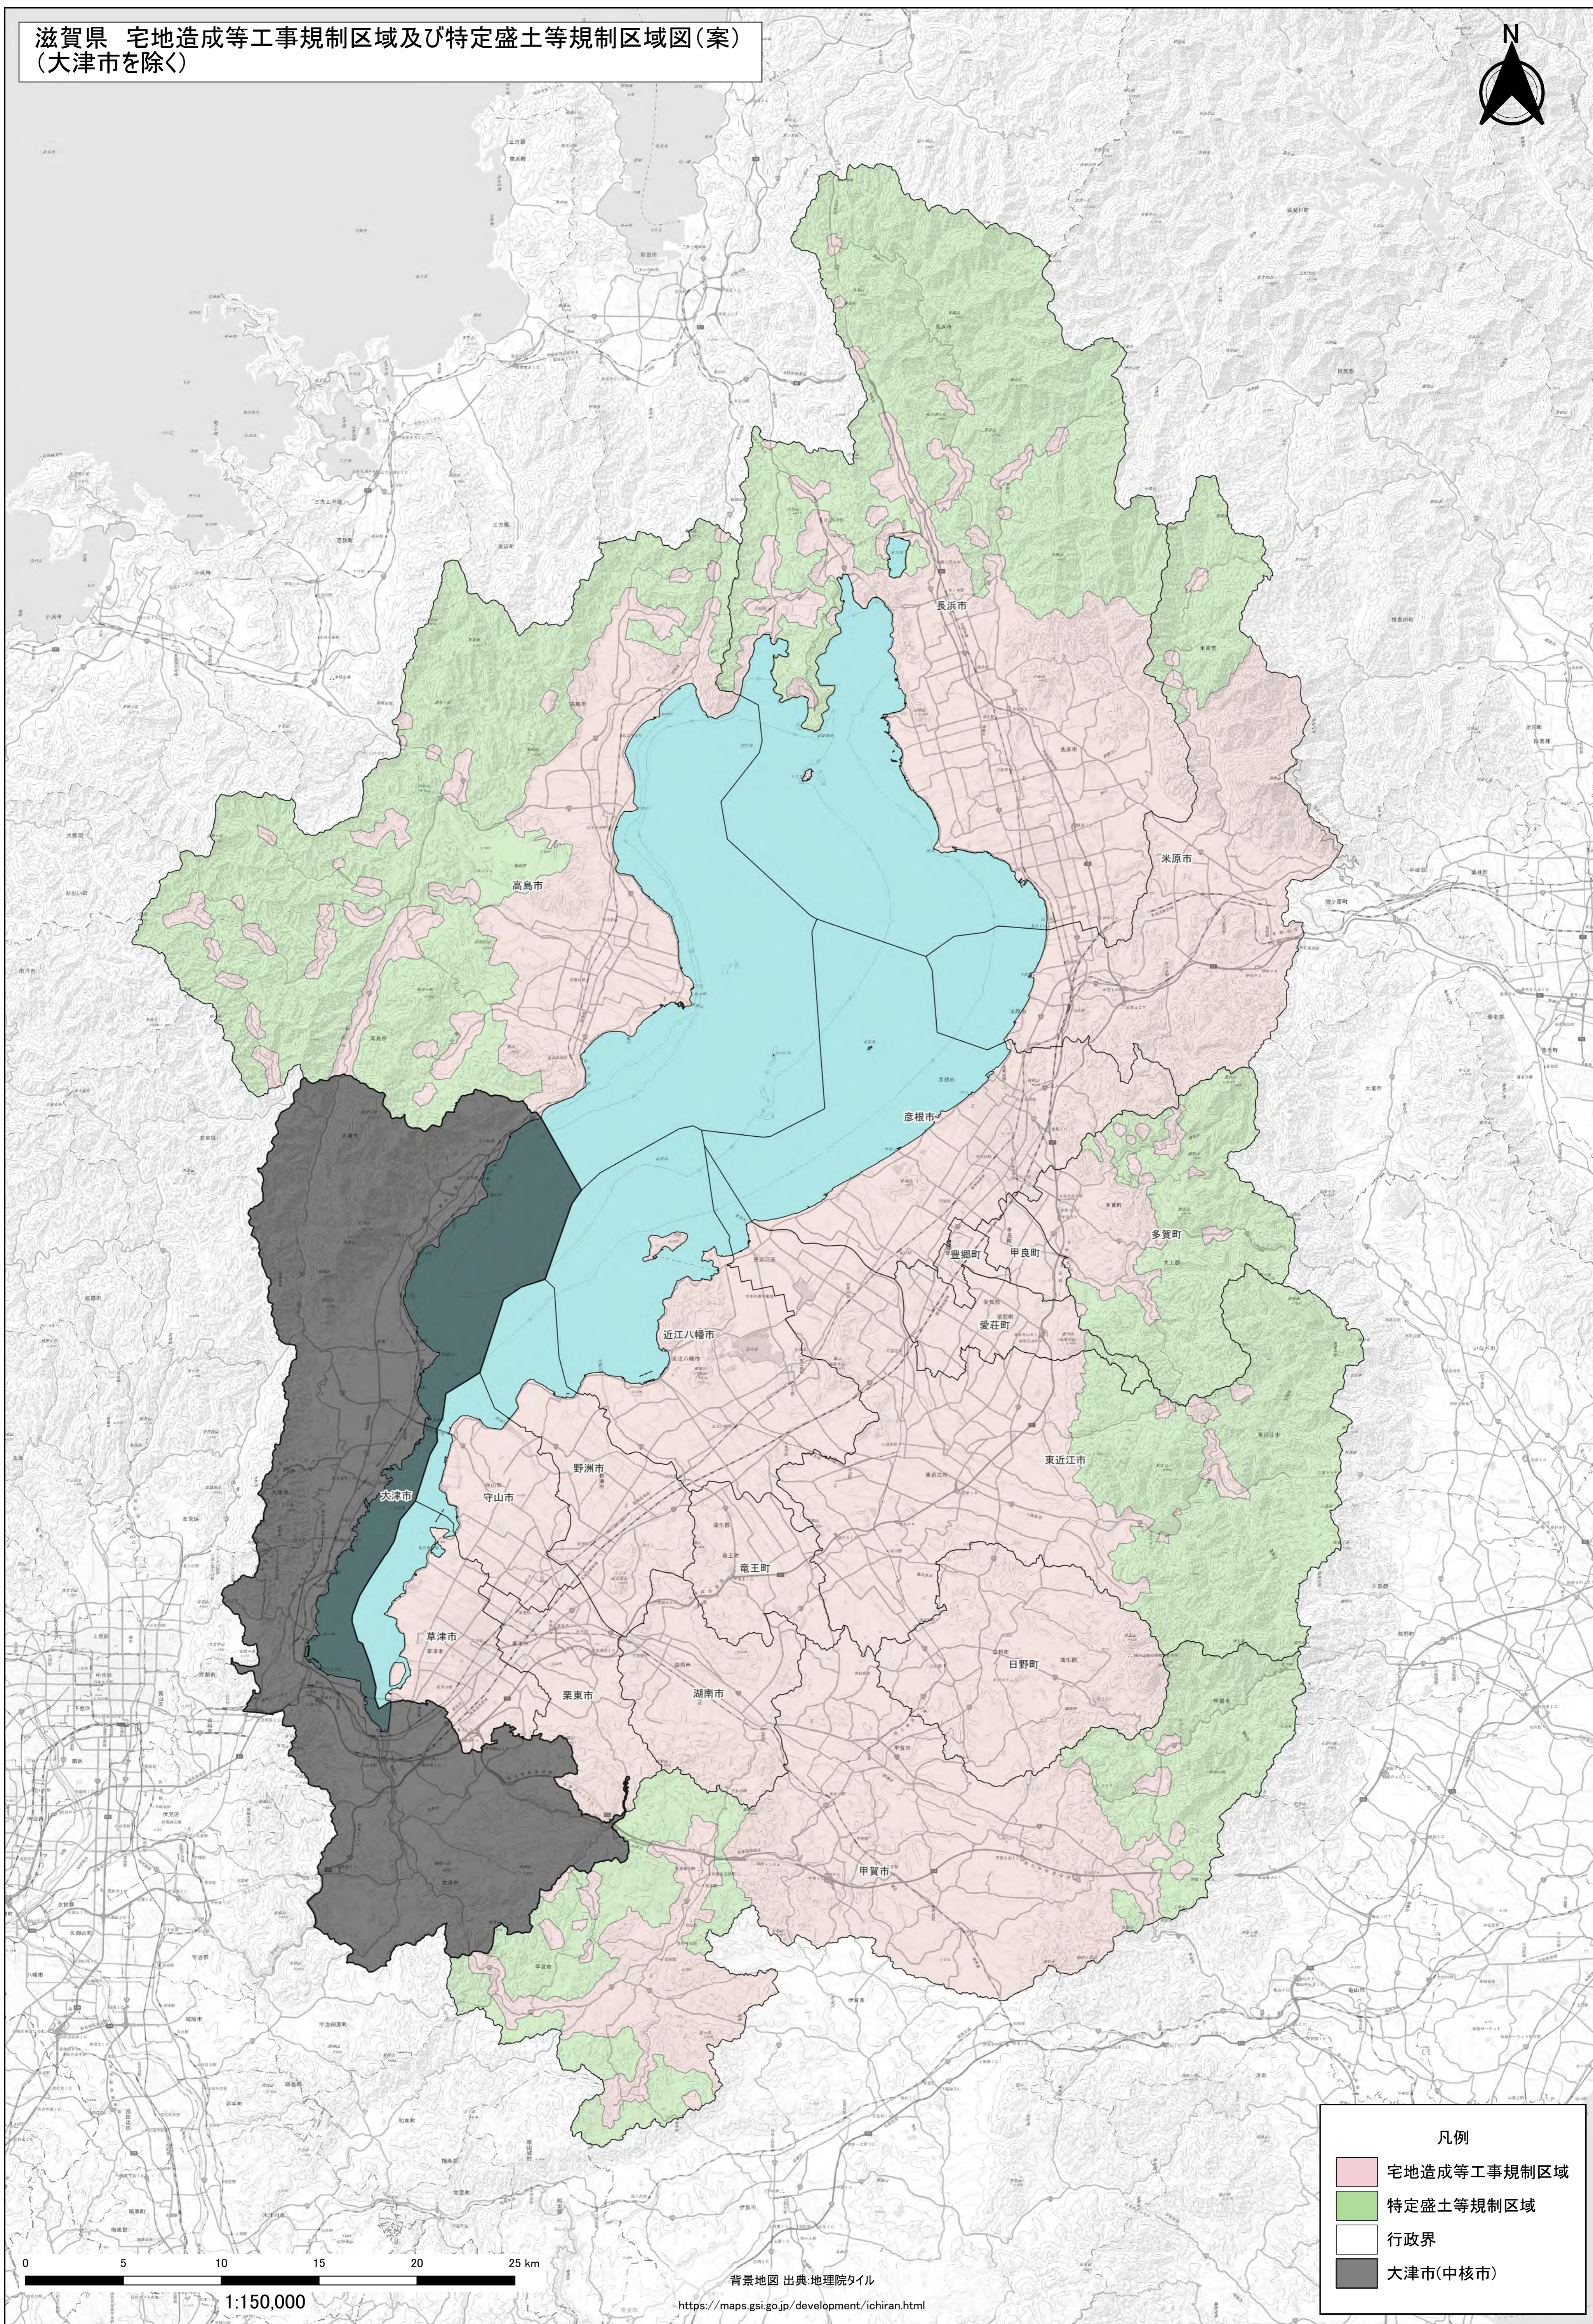

滋賀県 宅地造成等工事規制区域及び特定盛土等規制区域図(案)
(大津市を除く)

凡例

- 宅地造成等工事規制区域
- 特定盛土等規制区域
- 行政界
- 大津市(中核市)