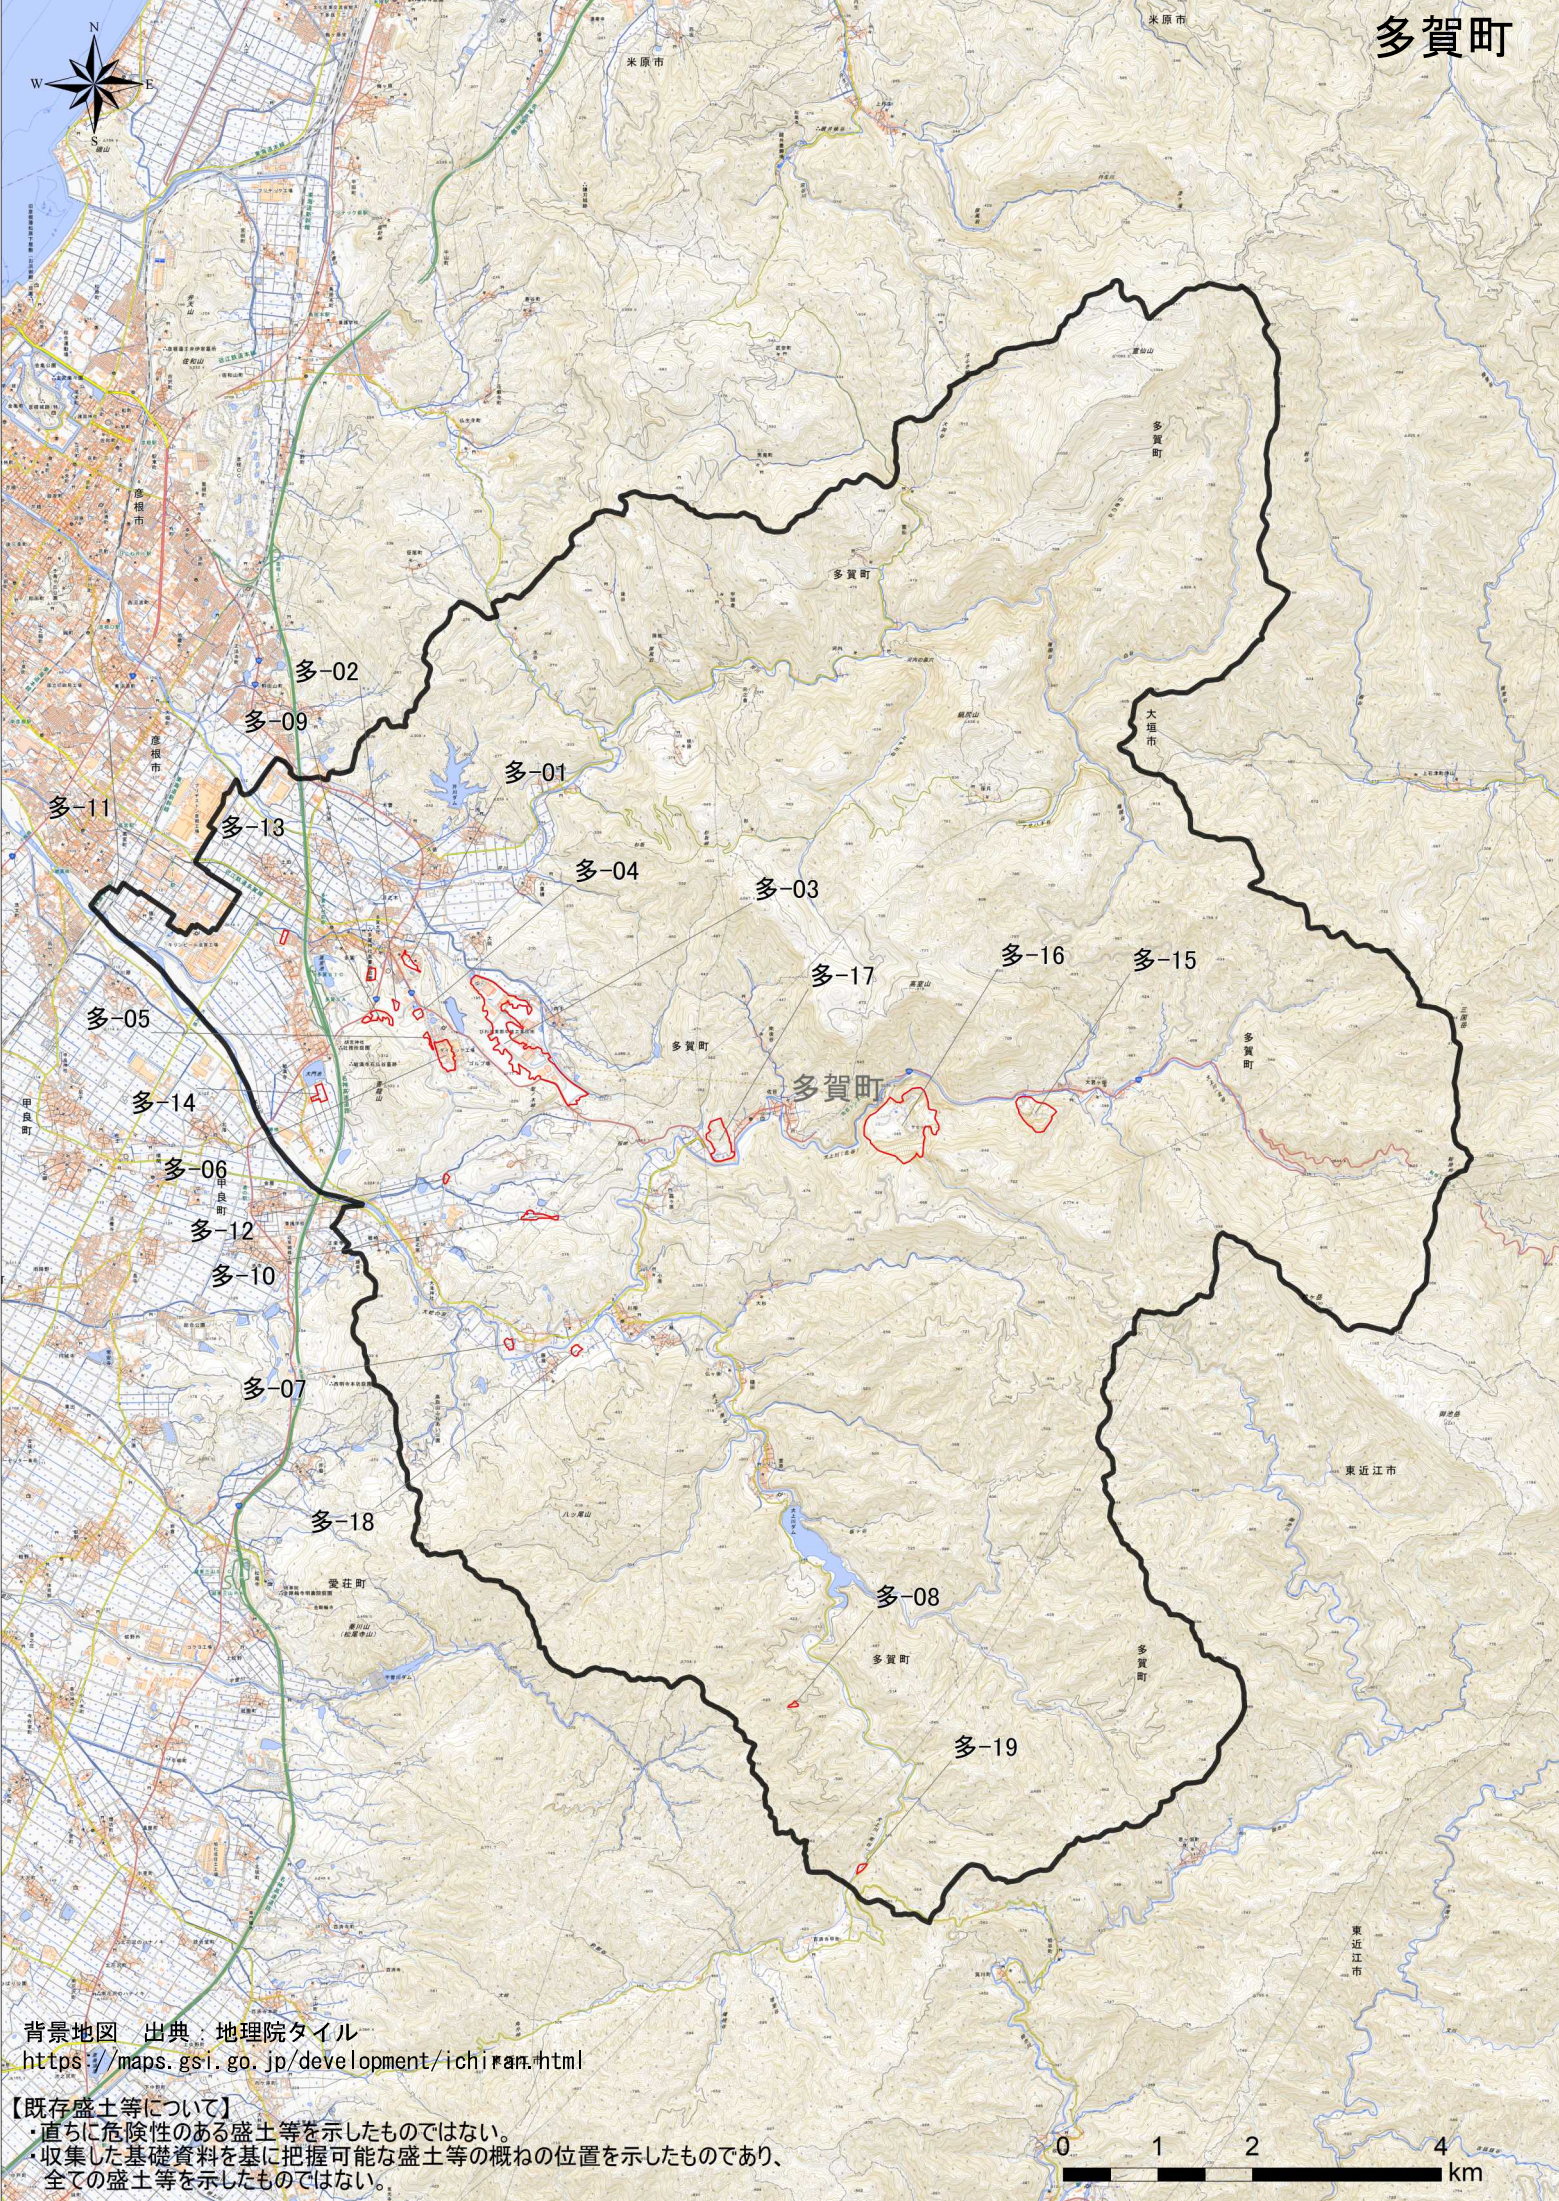

多賀町

背景地図 出典：地理院タイル
<https://maps.gsi.go.jp/development/ichijiwan.html>

【既存盛土等について】
・直ちに危険性のある盛土等を示したものではない。
・収集した基礎資料を基に把握可能な盛土等の概ねの位置を示したものであり、全ての盛土等を示したのではない。