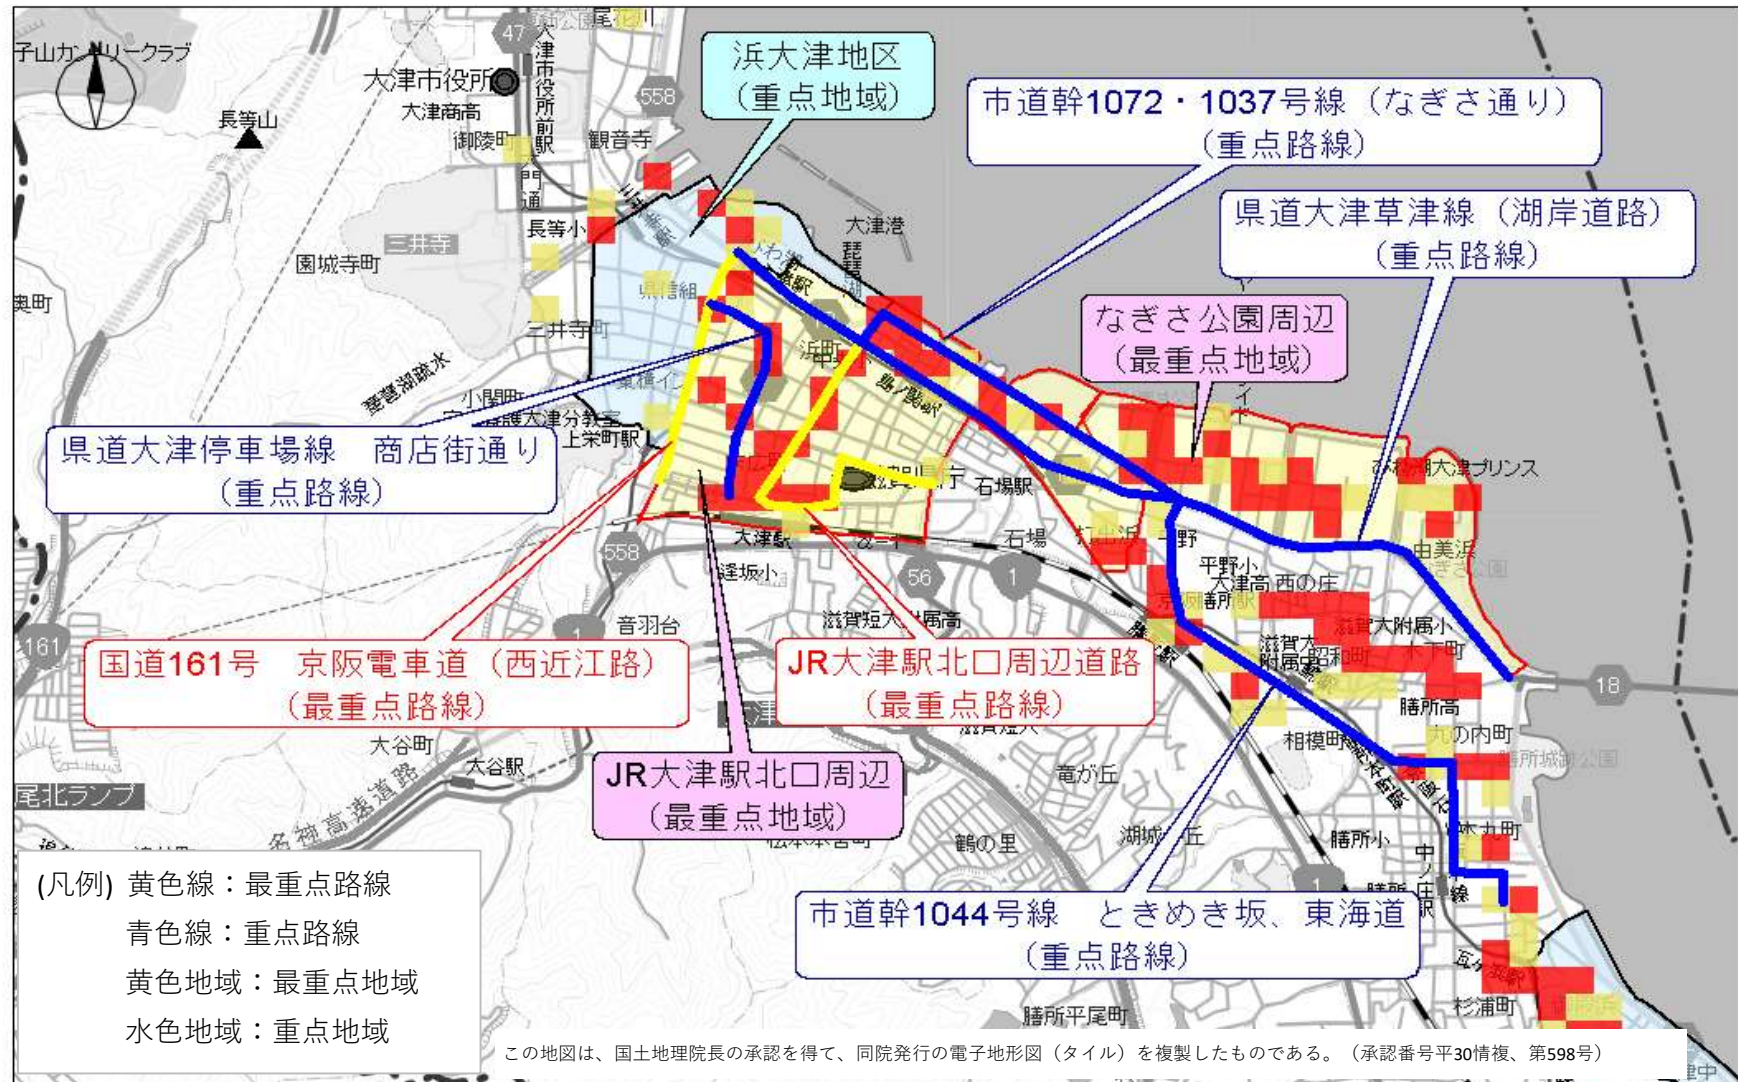

# 駐車監視員による令和5年中の確認標章取付け状況（浜大津・膳所地区）

上記は、令和5年中の駐車監視員の確認取付け状況を赤色四角の色合いで示したもので、濃い色ほど取付け数が多い場所を示しています。