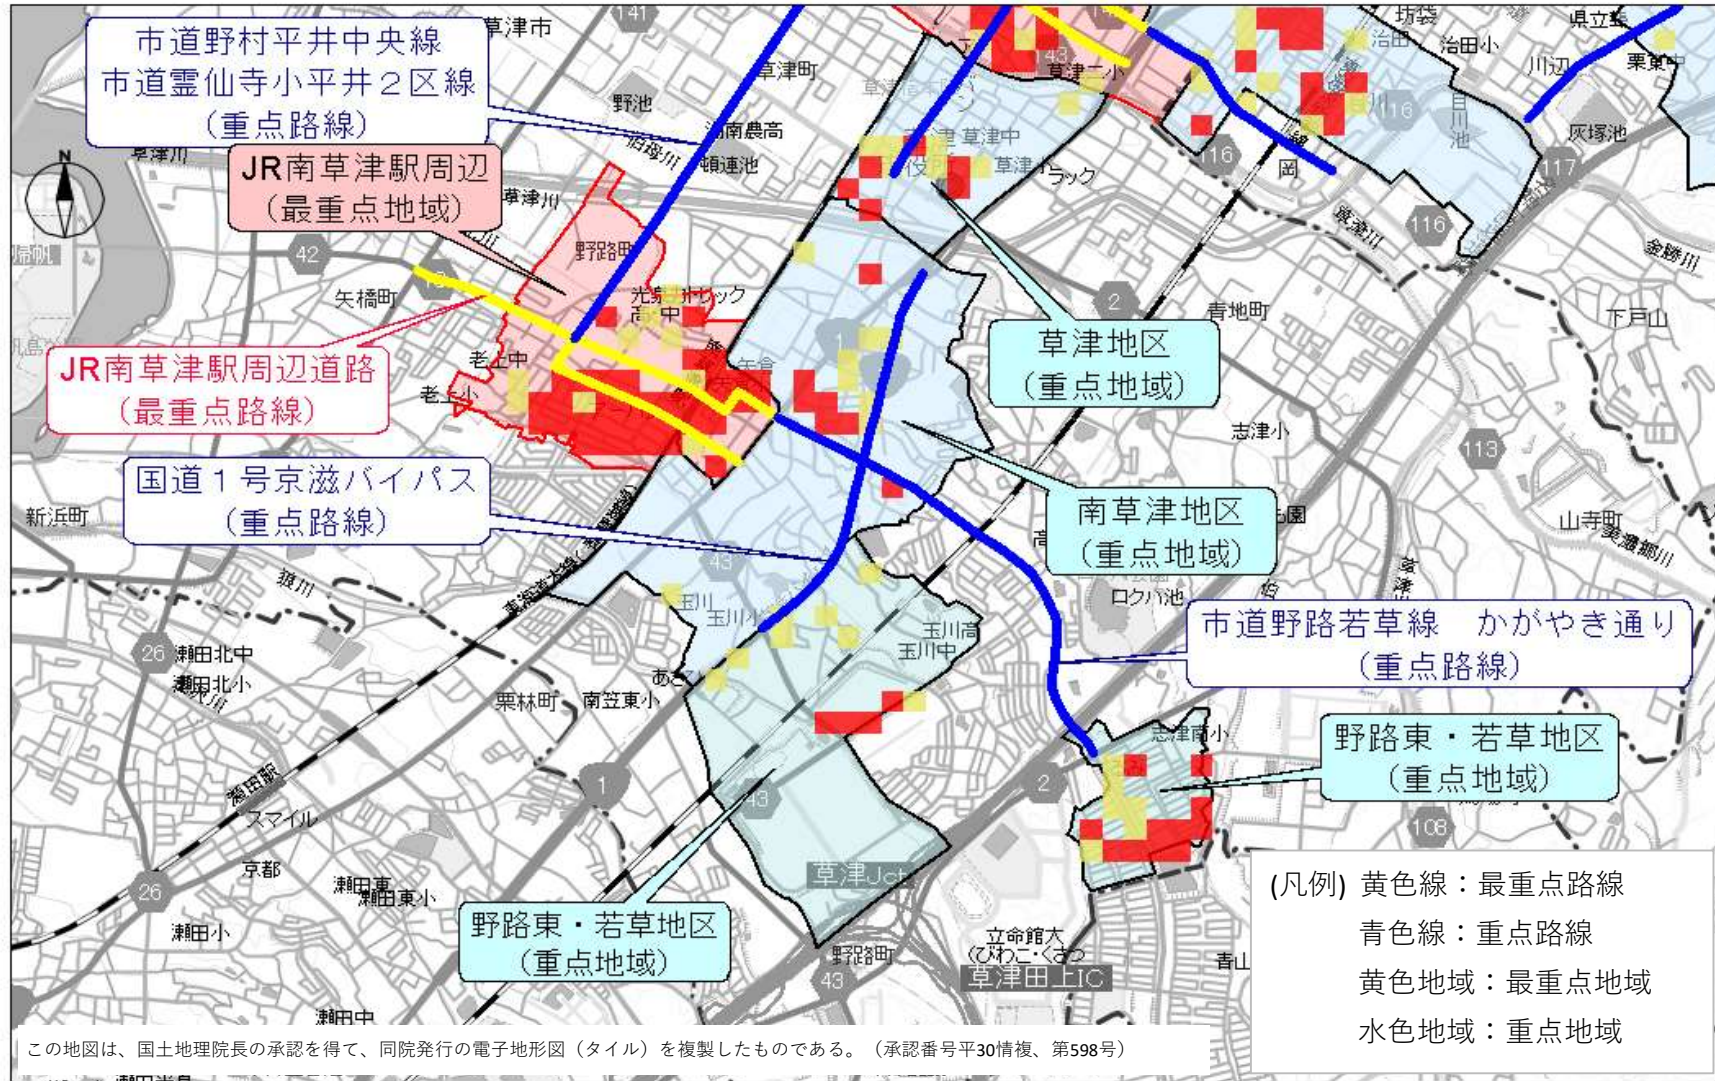

駐車監視員による令和5年中の確認標章取付け状況（南草津地区）

上記は、令和5年中の駐車監視員の確認取付け状況を赤色四角の色合いで示したもので、濃い色ほど取付け数が多い場所を示しています。