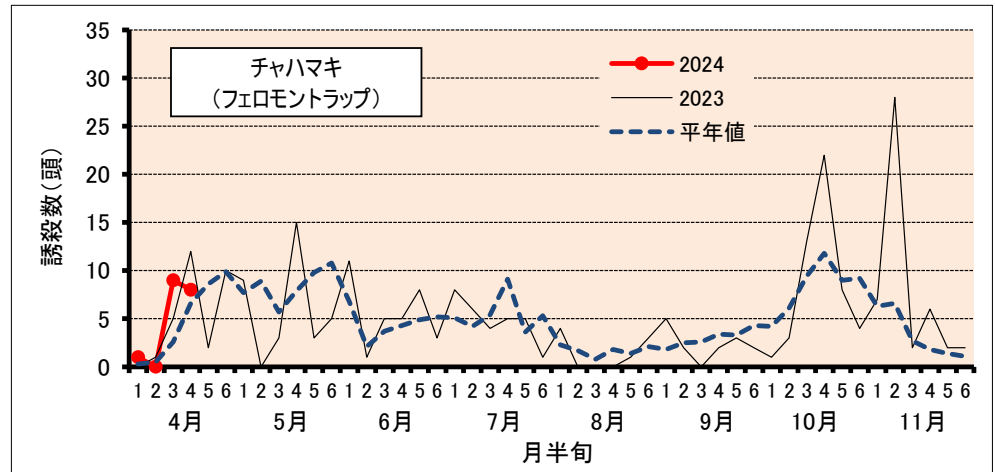

チャ害虫発生状況（甲賀市水口町水口）

2024年4月20日 現在

防除にあたっては、病害虫発生予報(滋賀県病害虫防除所)などを参考にし、害虫の発生状況を確認してから実施してください。

注) 甲賀市水口町水口(滋賀県農業技術振興センター茶業指導所)の予察園における、フェロモントラップでの各害虫の誘殺状況を示しています。平年値は、10ヶ年(2013~2022年)の平均値です。