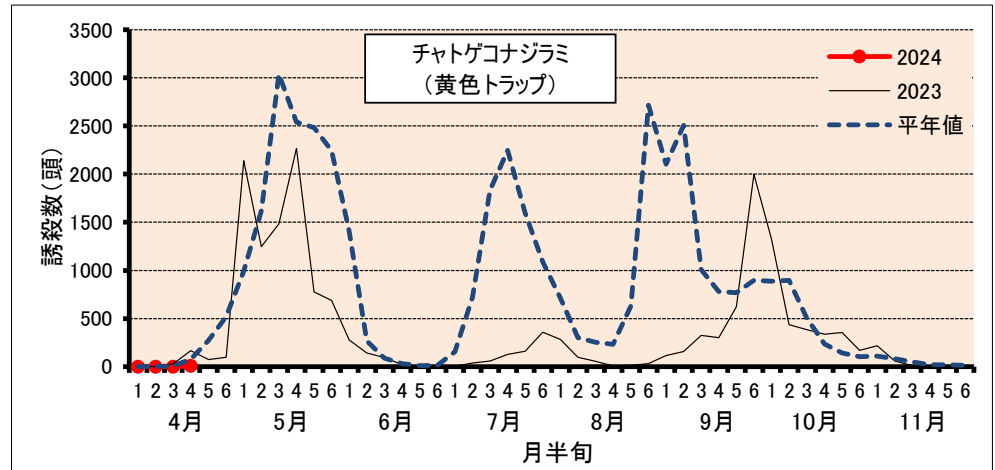

チャ害虫発生状況（甲賀市水口町水口）

2024年4月20日 現在

防除にあたっては、病害虫発生予報(滋賀県病害虫防除所)などを参考にし、害虫の発生状況を確認してから実施してください。

注) 甲賀市水口町水口(滋賀県農業技術振興センター茶業指導所)の予察園における、フェロモントラップでの各害虫の誘殺状況を示しています。平年値は、10ヶ年(2013~2022年)の平均値です。