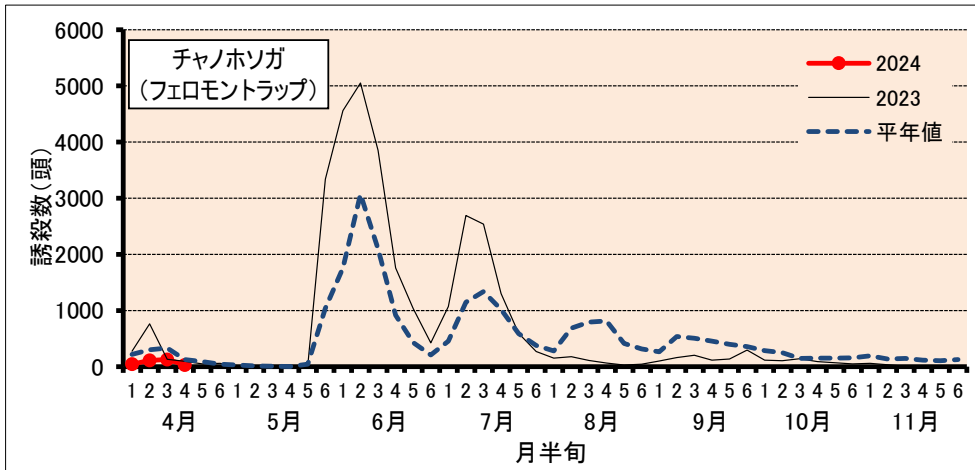

チャ害虫発生状況（甲賀市水口町水口）

2024年4月20日 現在

防除にあたっては、病害虫発生予報(滋賀県病害虫防除所)などを参考にし、害虫の発生状況を確認してから実施してください。

注) 甲賀市水口町水口(滋賀県農業技術振興センター茶業指導所)の予察園における、フェロモントラップでの各害虫の誘殺状況を示しています。平年値は、10ヶ年(2013~2022年)の平均値です。