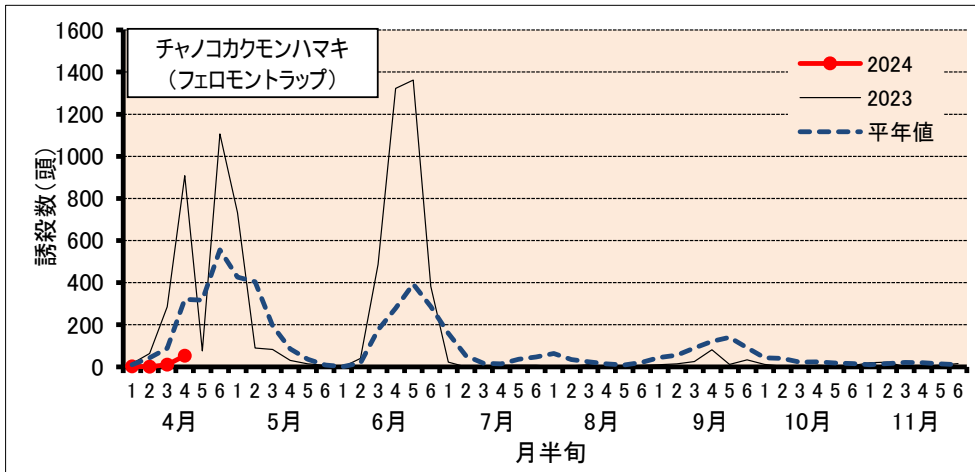

チャ害虫発生状況（甲賀市水口町水口）

2024年4月20日 現在

防除にあたっては、病害虫発生予報(滋賀県病害虫防除所)などを参考にし、害虫の発生状況を確認してから実施してください。

注) 甲賀市水口町水口(滋賀県農業技術振興センター茶業指導所)の予察園における、フェロモントラップでの各害虫の誘殺状況を示しています。平年値は、10ヶ年(2013~2022年)の平均値です。