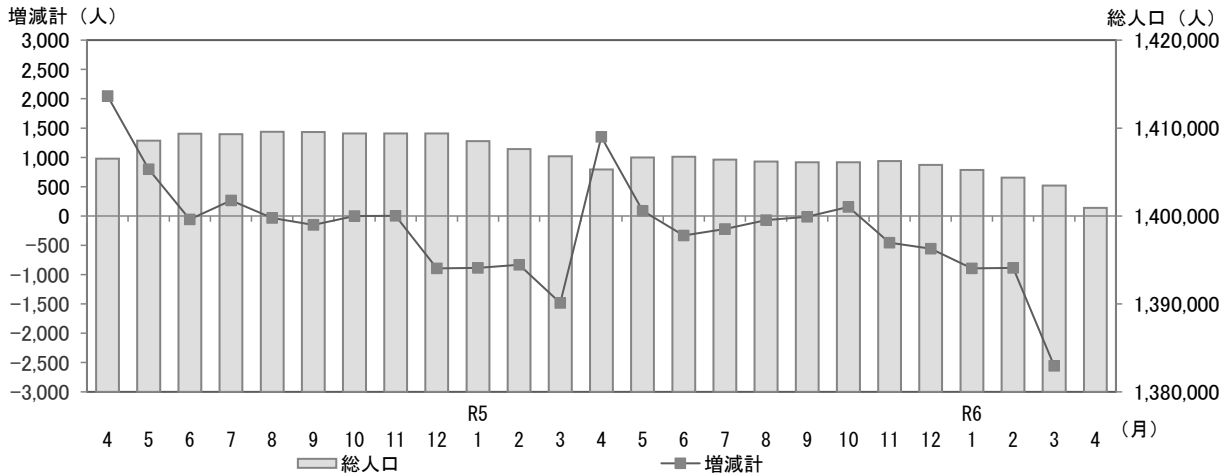

滋賀県の人口と世帯数

令和6年(2024年)4月25日

1 人口と世帯数

令和6年4月1日現在の滋賀県の総人口は1,400,910人で、前月と比べて2,556人減少しました。

なお、前年同月と比べて4,389人減少しています。

うち外国人数は35,376人で、前月と比べて26人減少し、前年同月と比べて2,379人増加しています。

	(人)	対前月比較		対前年同月比較	
		(人)	増減率(%)	(人)	増減率(%)
総人口	1,400,910 (35,376)	- 2,556 (-26)	- 0.18 (-0.07)	- 4,389 (+ 2,379)	- 0.31 (+7.21)
男	690,570 (18,839)	- 1,564 (-32)	- 0.23 (-0.17)	- 2,489 (+ 1,271)	- 0.36 (+7.23)
女	710,340 (16,537)	- 992 (+6)	- 0.14 (+0.04)	- 1,900 (+ 1,108)	- 0.27 (+7.18)
世帯数	603,575	+ 550	+ 0.09	+ 2,479	+ 0.41

※総人口、男、女の各下段()に示す数値は、外国人数(内数)です。

(参考)

	前月(令和6年3月1日現在)	前年同月(令和5年4月1日現在)
総人口	1,403,466	1,405,299
うち外国人数	35,402	32,997
世帯数	603,025	601,096

2 月別人口の動態グラフ

前月と比べて、自然増減は718人の減少、社会増減は1,838人の減少、増減計は2,556人の減少となっています。

* 令和6年4月1日現在の人口と世帯数は、令和6年3月1日～3月31日間の異動届出数を反映しています。

* グラフの増減データは各月中の異動届出数を反映し、総人口は各月1日現在の人口数を反映しています。

* 令和2年国勢調査基準で算出しています。