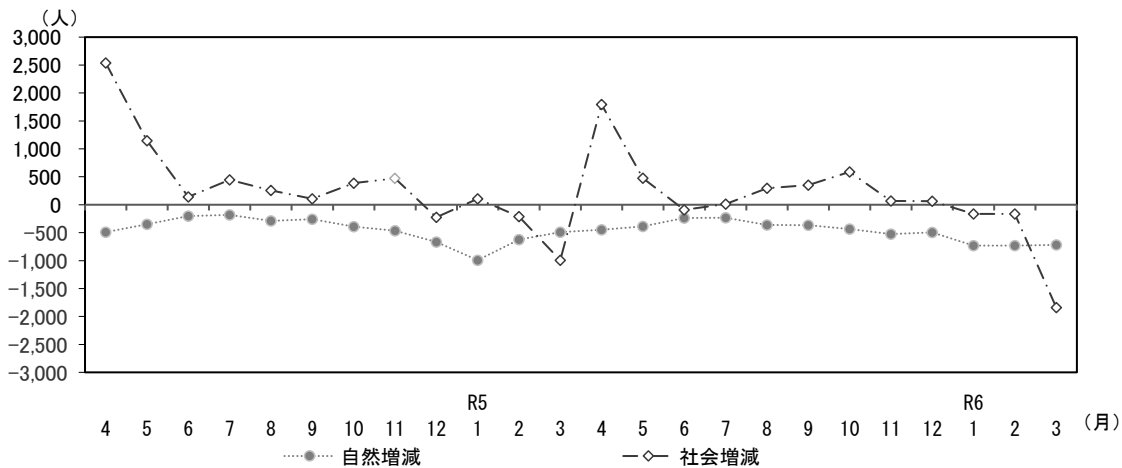

滋賀県の人口と世帯数

令和6年(2024年)4月25日

1 人口と世帯数

令和6年4月1日現在の滋賀県の総人口は1,400,910人で、前月と比べて2,556人減少しました。

なお、前年同月と比べて4,389人減少しています。

うち外国人数は35,376人で、前月と比べて26人減少し、前年同月と比べて2,379人増加しています。

	(人)	対前月比較		対前年同月比較	
		(人)	増減率(%)	(人)	増減率(%)
総人口	1,400,910 (35,376)	- 2,556 (-26)	- 0.18 (-0.07)	- 4,389 (+ 2,379)	- 0.31 (+7.21)
男	690,570 (18,839)	- 1,564 (-32)	- 0.23 (-0.17)	- 2,489 (+ 1,271)	- 0.36 (+7.23)
女	710,340 (16,537)	- 992 (+6)	- 0.14 (+0.04)	- 1,900 (+ 1,108)	- 0.27 (+7.18)
世帯数	603,575	+ 550	+ 0.09	+ 2,479	+ 0.41

※総人口、男、女の各下段()に示す数値は、外国人数(内数)です。

(参考)

	前月(令和6年3月1日現在)	前年同月(令和5年4月1日現在)
総人口	1,403,466	1,405,299
うち外国人数	35,402	32,997
世帯数	603,025	601,096

2 月別人口の動態グラフ

前月と比べて、自然増減は718人の減少、社会増減は1,838人の減少、増減計は2,556人の減少となっています。

* 令和6年4月1日現在の人口と世帯数は、令和6年3月1日～3月31日間の異動届出数を反映しています。

* グラフの増減データは各月中の異動届出数を反映し、総人口は各月1日現在の人口数を反映しています。

* 令和2年国勢調査基準で算出しています。