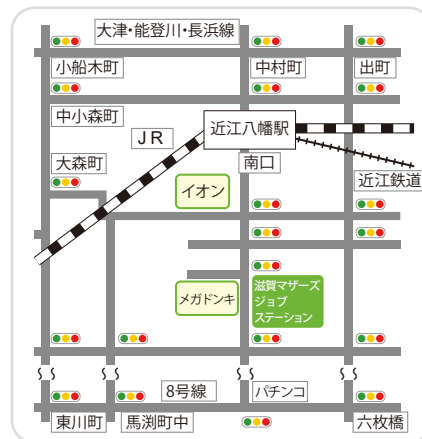

滋賀県ホームページからも
マザーズジョブステーションの
情報が確認できます→

セミナーのお申込み方法と会場一覧

滋賀マザーズジョブステーション・近江八幡

対象 滋賀マザーズジョブステーション・近江八幡に利用登録を
されている方 ※利用登録がまだの方は、ご登録頂くことで申込みいただけます

申込方法 電話でお申し込みください
TEL:0748-36-1831 (受付時間:9:00~17:00)
※定員を超えた場合はキャンセル待ちを受け付けます

場所 〒523-0891 近江八幡市鷹飼町80-4
滋賀県立男女共同参画センター”G-NETしが”

アクセス ●JR近江八幡駅下車南口より500m(徒歩10分)
●JR近江八幡駅南口から近江バス「男女共同参画センター前」下車 ●駐車場:250台

⚠ 当日は必ず受付をお済ませのうえ会場にお越しください

滋賀マザーズジョブステーション・草津駅前

対象 滋賀マザーズジョブステーション・草津駅前に利用登録を
されている方 ※利用登録がまだの方は、ご登録頂くことで申込みいただけます