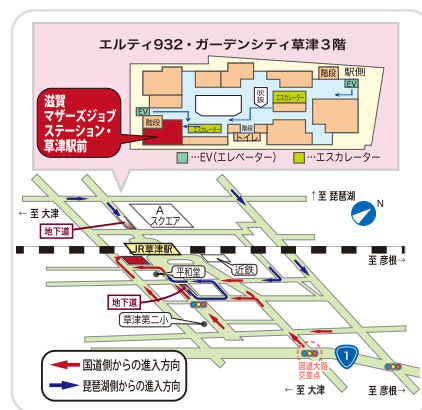

場所 〒523-0891 近江八幡市鷹飼町80-4
滋賀県立男女共同参画センター”G-NETしが”

アクセス ●JR近江八幡駅下車南口より500m(徒歩10分)
●JR近江八幡駅南口から近江バス「男女共同参画センター前」下車 ●駐車場:250台

⚠ 当日は必ず受付をお済ませのうえ会場にお越しください

滋賀マザーズジョブステーション・草津駅前

対象 滋賀マザーズジョブステーション・草津駅前に利用登録を
されている方 ※利用登録がまだの方は、ご登録頂くことで申込みいただけます

申込方法 電話でお申し込みください
TEL:077-598-1480 (受付時間9:00~17:00)
※定員を超えた場合はキャンセル待ちを受け付けます

場所 〒525-0032 滋賀県草津市大路1-1-1 ガーデンシティ草津3階

アクセス ●JR草津駅東口に直結の歩道橋を渡ってすぐ、エルティ932・ガーデンシティ草津3階
(※駐車場3時間無料券を発行)

⚠ 当日は必ず受付をお済ませのうえ会場にお越しください