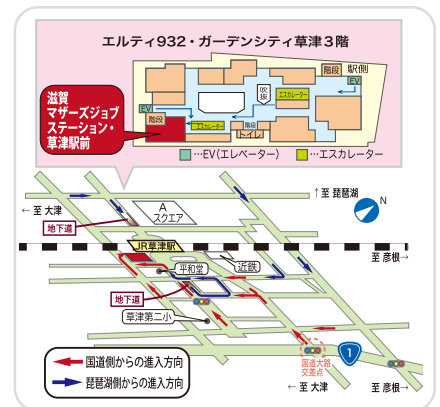

**アクセス**  
 ● JR近江八幡駅下車南口より500m(徒歩10分)  
 ● JR近江八幡駅南口から近江バス「男女共同参画センター前」下車 ● 駐車場:250台

⚠ 当日は必ず受付をお済ませのうえ会場にお越しください

## 滋賀マザーズジョブステーション・草津駅前

**対象** 滋賀マザーズジョブステーション・草津駅前に利用登録をされている方 ※利用登録がまだの方は、ご登録頂くことで申込みいただけます

**申込方法** 電話でお申し込みください  
**TEL:077-598-1480** (受付時間9:00~17:00)  
 ※定員を超えた場合はキャンセル待ちを受け付けます

**場所** 〒525-0032 滋賀県草津市大路1-1-1 ガーデンシティ草津3階

**アクセス**  
 ● JR草津駅東口に直結の歩道橋を渡ってすぐ、エルティ932・ガーデンシティ草津3階  
 (※駐車場3時間無料券を発行)

⚠ 当日は必ず受付をお済ませのうえ会場にお越しください