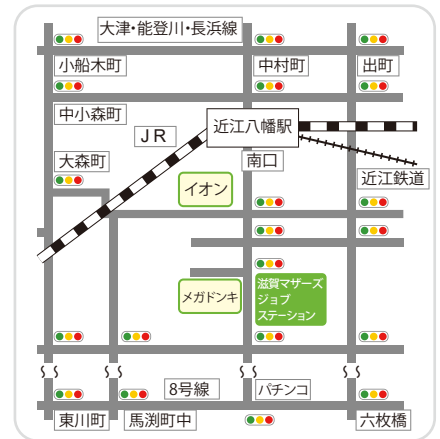

# セミナーのお申し込み方法と会場一覧

## 滋賀マザーズジョブステーション・近江八幡

**対象** 滋賀マザーズジョブステーション・近江八幡に利用登録をされている方 ※利用登録がまだの方は、ご登録頂くことで申込みいただけます

**申込方法** 電話でお申し込みください  
**TEL:0748-36-1831** (受付時間:9:00~17:00)  
 ※定員を超えた場合はキャンセル待ちを受け付けます

**場所** 〒523-0891 近江八幡市鷹飼町80-4  
 滋賀県立男女共同参画センター”G-NETしが”

**アクセス**  
 ● JR近江八幡駅下車南口より500m(徒歩10分)  
 ● JR近江八幡駅南口から近江バス「男女共同参画センター前」下車 ● 駐車場:250台

⚠ 当日は必ず受付をお済ませのうえ会場にお越しください