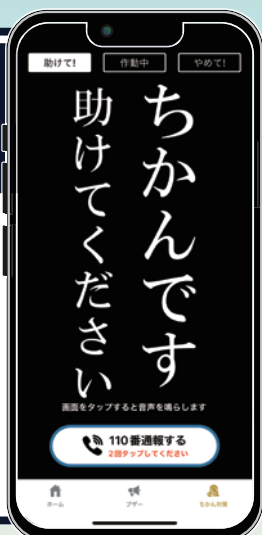

🔍 ぽけっとポリスしが

滋賀県警察本部

マップ機能

身近なエリアの不審者・事件情報等を表示！

犯罪・不審者・特殊詐欺を地図上で確認することができます。また、現在地から交番等へのルート確認ができます。

現在地送信

※現在地は送信したときのみ通知されます。位置の検索はできません。

大切な家族やメンバーの現在地や安否を確認！

家族やメンバー同士でメッセージ付の現在地情報を送信・返信ができます。子どもの見守りや家族の安全確認に！

パトロール機能

見守りパトロールを続けて階級アップ！

パトロールを実施し、ポイントを獲得することで階級が昇進します。個人・チームの活動結果がランキングで表示されます。

お知らせ機能

マイエリアに設定した地域のお知らせが届く！

滋賀県警からののお知らせやマイエリアに設定した地域の事件情報等がプッシュ通知で届きます。

防犯ブザー機能

あなたのスマホが防犯ブザーに！

音、光で不審者を撃退したり、音は鳴らさず、事前に登録した家族等に非常時を知らせ、位置情報を送ることができます。

ちかん対策機能

画面と音で犯人を撃退！

声をあげなくても犯人を撃退できます。使用するとメールアドレス登録した相手に位置情報付きのメールが送信されます。

滋賀県警察本部 生活安全企画課

TEL : 077 - 522 - 1231