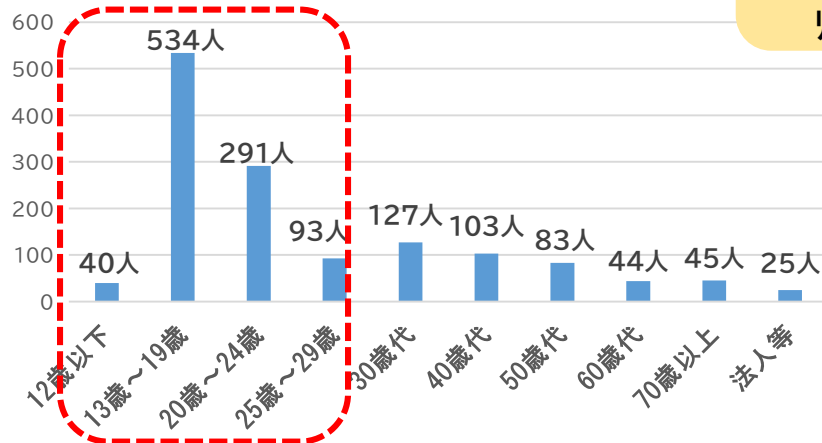

被害者の年齢別内訳 (令和5年中)

自転車盗の被害者の
約70%が
20歳代以下の
若者世代！

ポリスポイント

自転車を盗まれないためには、**必ずカギをかける**ことが最も大切！
「カギかけ」は、誰にでも簡単にできる防犯対策です！
自転車を盗まれて後悔する前に、**とにかくカギをかけましょう**！