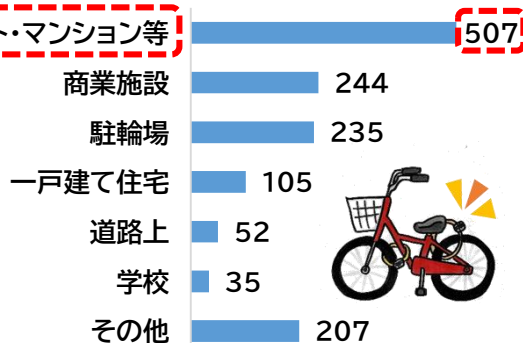

SHIGAポリスNEWS

最新の防犯情報を発信します。

令和6年
Vol.2

滋賀県内、犯罪増加中!!

令和5年中

滋賀県内で、
多く発生した犯罪

ワースト3 詐欺
(800件)

ワースト2 万引き
(1,139件)

ワースト1は...

答えは裏面だ!

「SHIGAポリスNEWS」のバックナンバーを掲載中! ➡

滋賀県警察本部 生活安全企画課 077-522-1231 (代)

※この情報発信の内容について御意見があればお知らせください。

www.pref.shiga.lg.jp/police/seikatu/seikatu/anmachi/327506.html

ワースト1は、自転車盗だ！ (令和5年中 1,385件、前年比+174件)

滋賀県内では、**毎日3.8台**のペースで
自転車が盗まれていることとなります！

CAUTION CAUTION CAUTION CAUTION CAUTION CAUTION

盗まれた自転車の施錠状況 (令和5年中)

被害場所の内訳 (令和5年中)

カギをかけずに
盗難被害にあったのは**約70%**！

アパート・マンションでの
被害は全体の**約40%**！
外出時だけでなく、
帰宅時にもカギかけを！