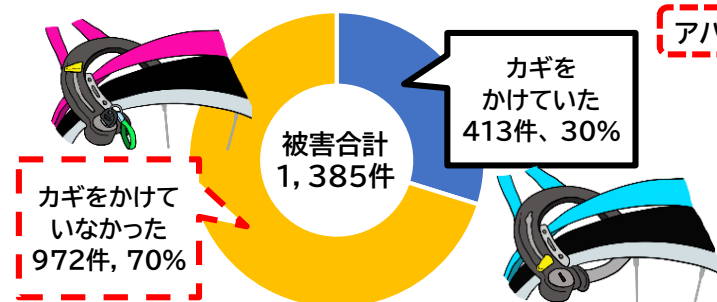

ワースト1は...

答えは裏面だ!

「SHIGAポリスNEWS」のバックナンバーを掲載中! ➡

滋賀県警察本部 生活安全企画課 077-522-1231 (代)

※この情報発信の内容について御意見があればお知らせください。

www.pref.shiga.lg.jp/police/seikatu/seikatu/anmachi/327506.html

ワースト1は、自転車盗だ！ (令和5年中 1,385件、前年比+174件)

滋賀県内では、**毎日3.8台**のペースで
自転車が盗まれていることとなります！

CAUTION CAUTION CAUTION CAUTION CAUTION CAUTION

盗まれた自転車の施錠状況 (令和5年中)

被害場所の内訳 (令和5年中)

カギをかけずに
盗難被害にあったのは**約70%**！

アパート・マンションでの
被害は全体の**約40%**！
外出時だけでなく、
帰宅時にもカギかけを！