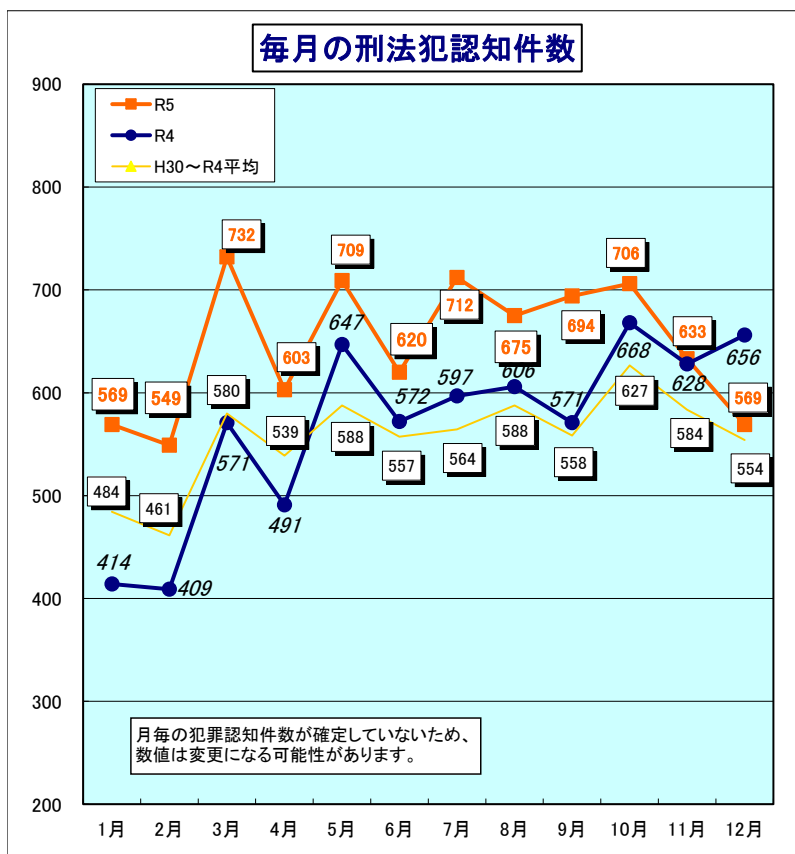

令和5年 滋賀県の犯罪情勢【確定値】

月別犯罪発生状況 (R5. 12月末)

	過去5年平均 (H30~R4) 認知件数	R4 認知件数	R5 認知件数	増減数		増減率	
				対過去5年平均 (H30~R4)比	対R4比	対過去5年平均 (H30~R4)比	対R4比
1月	484	414	569	85	155	17.5%	37.4%
2月	461	409	549	88	140	19.0%	34.2%
3月	580	571	732	152	161	26.3%	28.2%
4月	539	491	603	64	112	11.9%	22.8%
5月	588	647	709	121	62	20.7%	9.6%
6月	557	572	620	63	48	11.2%	8.4%
7月	564	597	712	148	115	26.2%	19.3%
8月	588	606	675	87	69	14.8%	11.4%
9月	558	571	694	136	123	24.3%	21.5%
10月	627	668	706	79	38	12.7%	5.7%
11月	584	628	633	49	5	8.5%	0.8%
12月	554	656	569	15	-87	2.7%	-13.3%
~12月	6,684	6,830	7,771	1,087	941	16.3%	13.8%
総数	6,684	6,830	7,771				