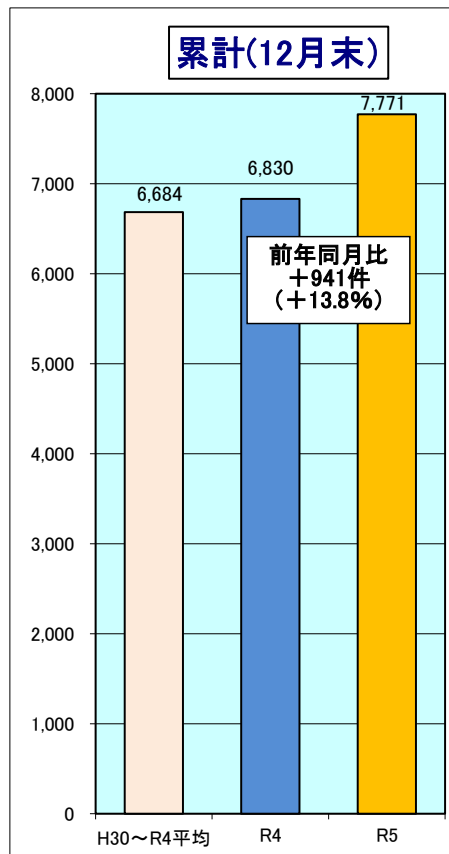

令和5年 滋賀県の犯罪情勢【確定値】

月別犯罪発生状況 (R5. 12月末)

	過去5年平均 (H30~R4) 認知件数	R4 認知件数	R5 認知件数	増減数		増減率	
				対過去5年平均 (H30~R4)比	対R4比	対過去5年平均 (H30~R4)比	対R4比
1月	484	414	569	85	155	17.5%	37.4%
2月	461	409	549	88	140	19.0%	34.2%
3月	580	571	732	152	161	26.3%	28.2%
4月	539	491	603	64	112	11.9%	22.8%
5月	588	647	709	121	62	20.7%	9.6%
6月	557	572	620	63	48	11.2%	8.4%
7月	564	597	712	148	115	26.2%	19.3%
8月	588	606	675	87	69	14.8%	11.4%
9月	558	571	694	136	123	24.3%	21.5%
10月	627	668	706	79	38	12.7%	5.7%
11月	584	628	633	49	5	8.5%	0.8%
12月	554	656	569	15	-87	2.7%	-13.3%
~12月	6,684	6,830	7,771	1,087	941	16.3%	13.8%
総数	6,684	6,830	7,771				