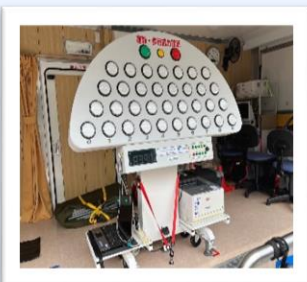

交通安全体験車 近江ふれあい号 のご紹介

ふれあい号は、各種の適性診断を通して、日常生活で必要な身体的機能を県民の皆様にご提供いただき、交通事故を防止することを目的としています。

① シミュレータを活用した 横断判断能力診断「わた郎くん」

模擬道路を再現し、横断に必要な判断能力を確かめるものです。横断中、道路のどこを見ているかがわかるため、**危険予測**ができていたかどうかを振り返ることができます。

OPEN

② 運転・歩行能力診断「点灯くん」

ドライバーも歩行者も交通場面で必要な**認知力・判断力・動作力・瞬間記憶力**を診断します。

③ 運転操作検査

実際の運転場面に近い感覚で、ドライバーに必要な**身体機能**をチェックします。