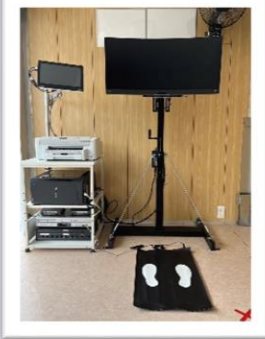

交通安全体験車 近江ふれあい号 のご紹介

ふれあい号は、各種の適性診断を通して、日常生活で必要な身体的機能を県民の皆様にご提供いただき、交通事故を防止することを目的としています。

① シミュレータを活用した 横断判断能力診断「わた郎くん」

模擬道路を再現し、横断に必要な判断能力を確かめるものです。横断中、道路のどこを見ているかがわかるため、**危険予測**ができていたかどうかを振り返ることができます。

OPEN

② 運転・歩行能力診断「点灯くん」

ドライバーも歩行者も交通場面で必要な**認知力・判断力・動作力・瞬間記憶力**を診断します。

③ 運転操作検査

実際の運転場面に近い感覚で、ドライバーに必要な**身体機能**をチェックします。