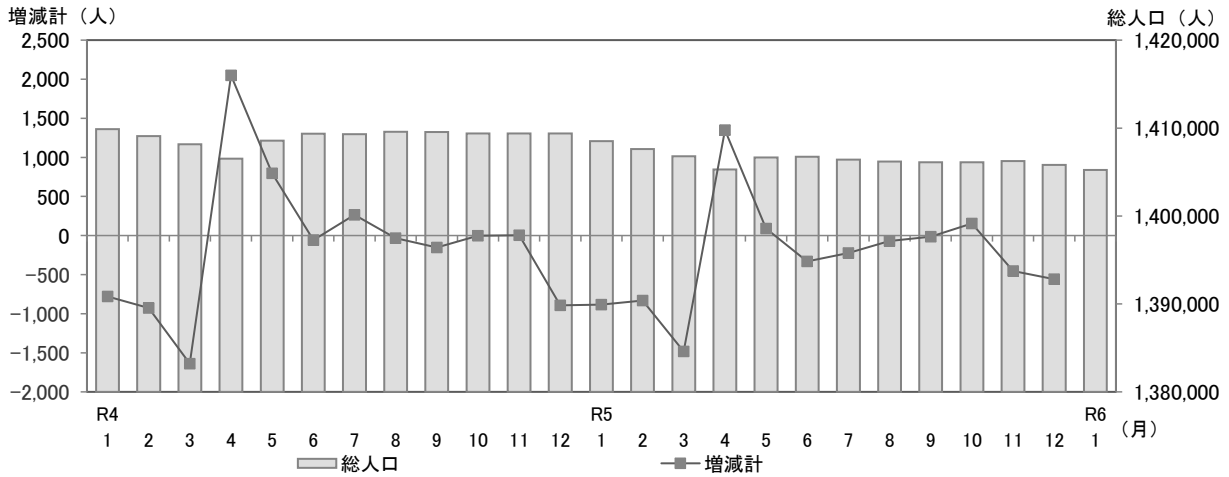

滋賀県の人口と世帯数

令和6年(2024年)1月25日

1 人口と世帯数

令和6年1月1日現在の滋賀県の総人口は1,405,245人で、前月と比べて558人減少しました。
 なお、前年同月と比べて3,254人減少しています。
 うち外国人数は35,389人で、前月と比べて16人減少し、前年同月と比べて3,193人増加しています。

	(人)	対前月比較		対前年同月比較	
		(人)	増減率(%)	(人)	増減率(%)
総人口	1,405,245 (35,389)	- 558 (-16)	- 0.04 (-0.05)	- 3,254 (+ 3,193)	- 0.23 (+9.92)
男	693,135 (18,877)	- 342 (-3)	- 0.05 (-0.02)	- 1,553 (+ 1,768)	- 0.22 (+10.33)
女	712,110 (16,512)	- 216 (-13)	- 0.03 (-0.08)	- 1,701 (+ 1,425)	- 0.24 (+9.45)
世帯数	603,674	- 339	- 0.06	+ 3,636	+ 0.61

※総人口、男、女の各下段()に示す数値は、外国人数(内数)です。
 (参考)

	前月(令和5年12月1日現在)	前年同月(令和5年1月1日現在)
総人口	1,405,803	1,408,499
うち外国人数	35,405	32,196
世帯数	604,013	600,038

2 月別人口の動態グラフ

前月と比べて、自然増減は493人の減少、社会増減は65人の減少、増減計は558人の減少となっています。

3 市町別人口