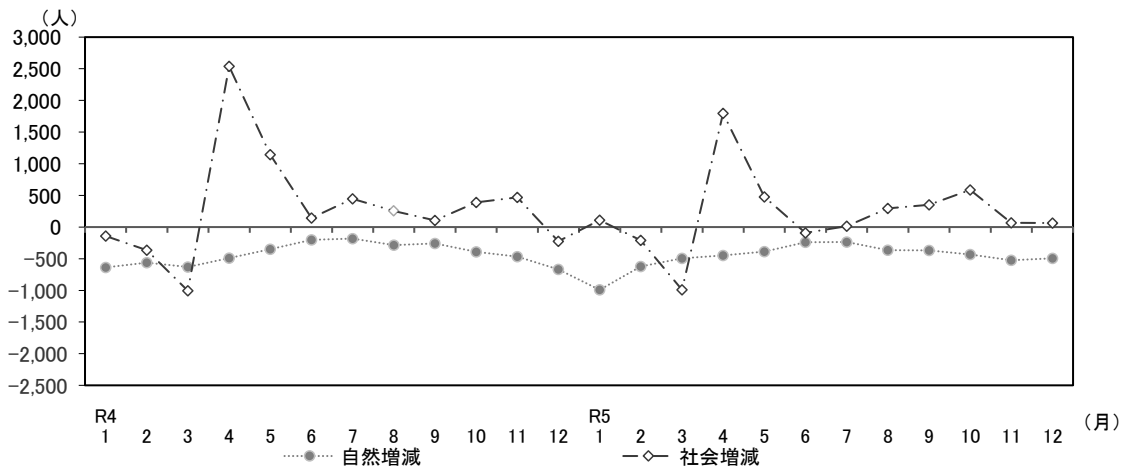

滋賀県の人口と世帯数

令和6年(2024年)1月25日

1 人口と世帯数

令和6年1月1日現在の滋賀県の総人口は1,405,245人で、前月と比べて558人減少しました。
 なお、前年同月と比べて3,254人減少しています。
 うち外国人数は35,389人で、前月と比べて16人減少し、前年同月と比べて3,193人増加しています。

	(人)	対前月比較		対前年同月比較	
		(人)	増減率(%)	(人)	増減率(%)
総人口	1,405,245 (35,389)	- 558 (-16)	- 0.04 (-0.05)	- 3,254 (+ 3,193)	- 0.23 (+9.92)
男	693,135 (18,877)	- 342 (-3)	- 0.05 (-0.02)	- 1,553 (+ 1,768)	- 0.22 (+10.33)
女	712,110 (16,512)	- 216 (-13)	- 0.03 (-0.08)	- 1,701 (+ 1,425)	- 0.24 (+9.45)
世帯数	603,674	- 339	- 0.06	+ 3,636	+ 0.61

※総人口、男、女の各下段()に示す数値は、外国人数(内数)です。
 (参考)

	前月(令和5年12月1日現在)	前年同月(令和5年1月1日現在)
総人口	1,405,803	1,408,499
うち外国人数	35,405	32,196
世帯数	604,013	600,038

2 月別人口の動態グラフ

前月と比べて、自然増減は493人の減少、社会増減は65人の減少、増減計は558人の減少となっています。

3 市町別人口