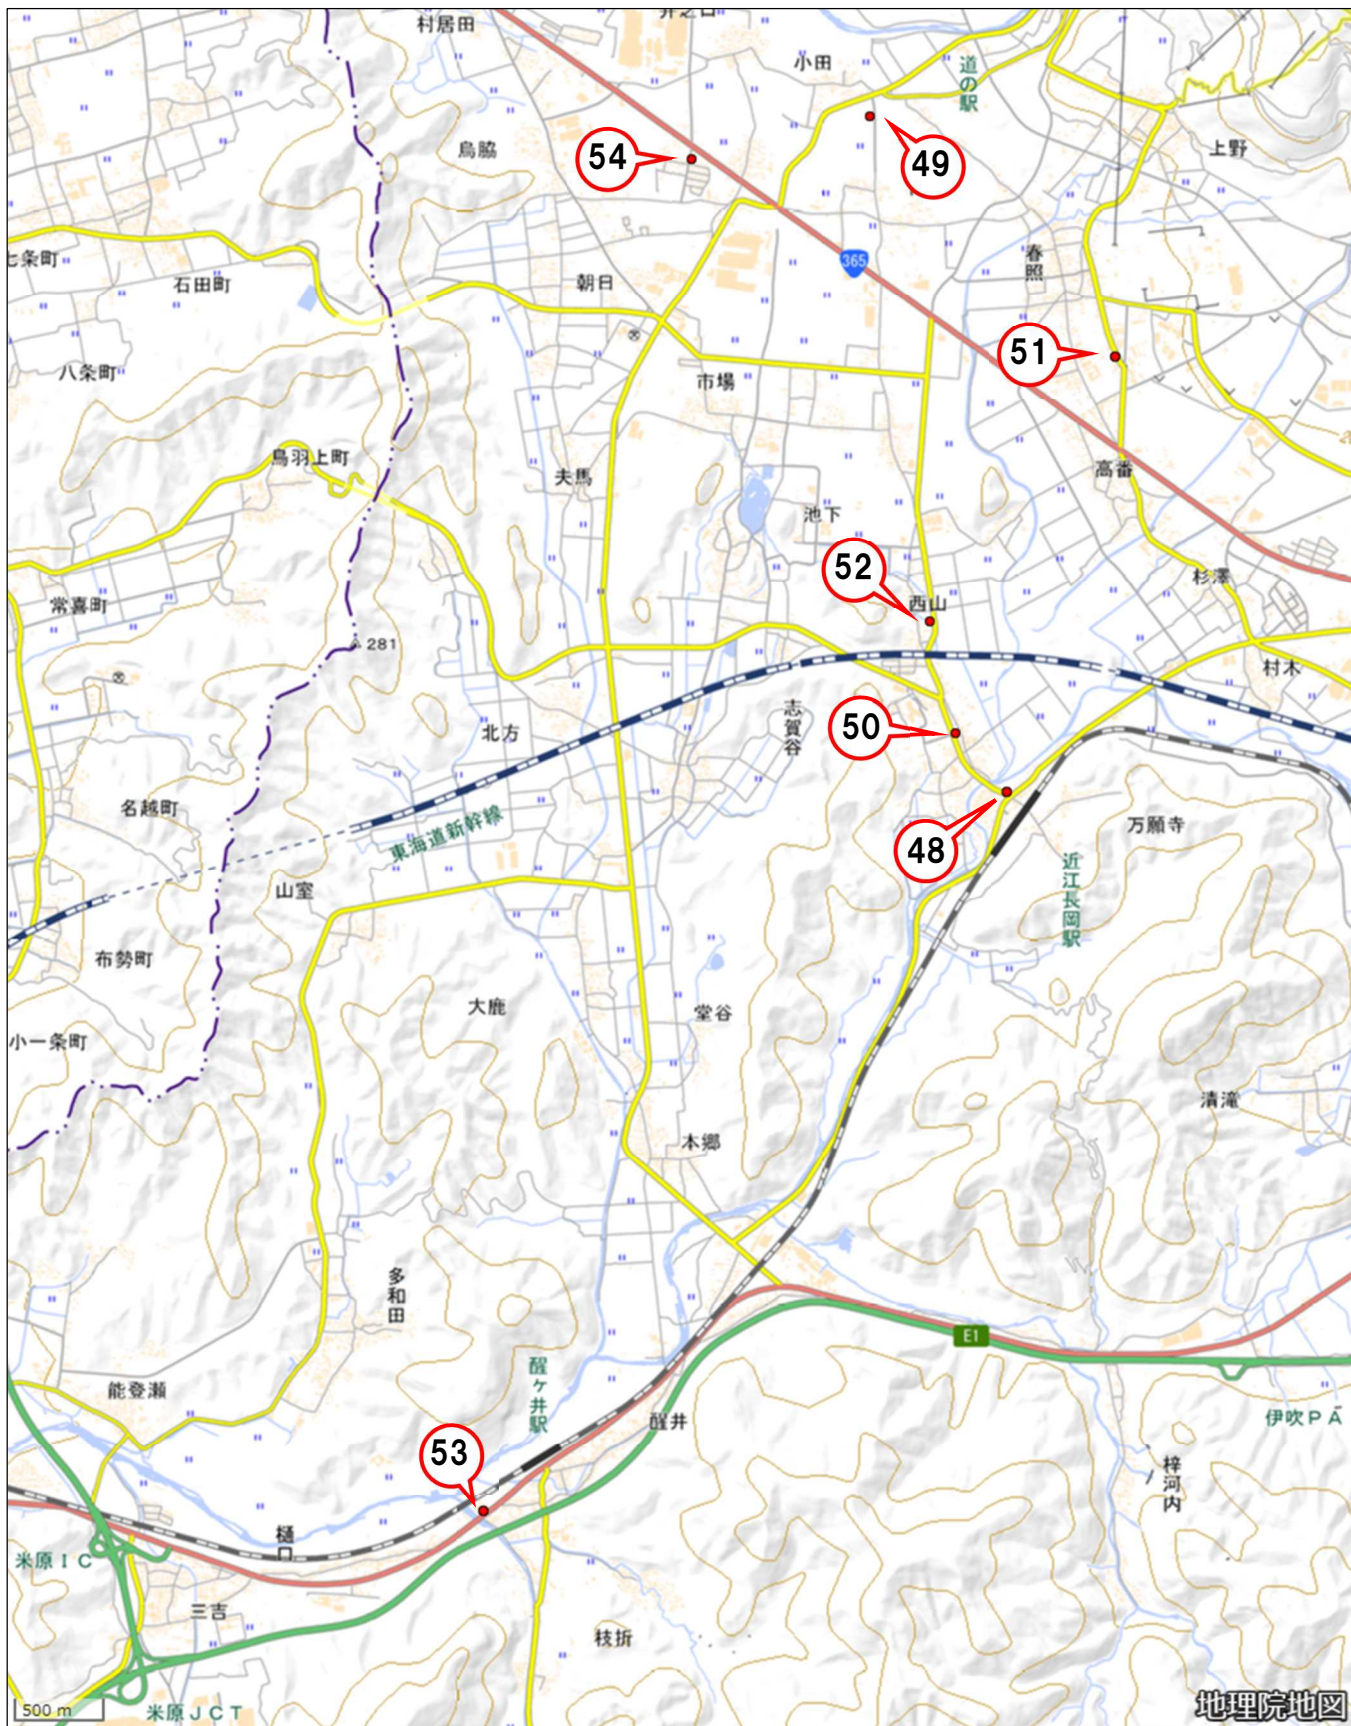

# 米原市（米原・近江 地域）

※地理院タイルに歯科医院情報を追記、一部加工して掲載