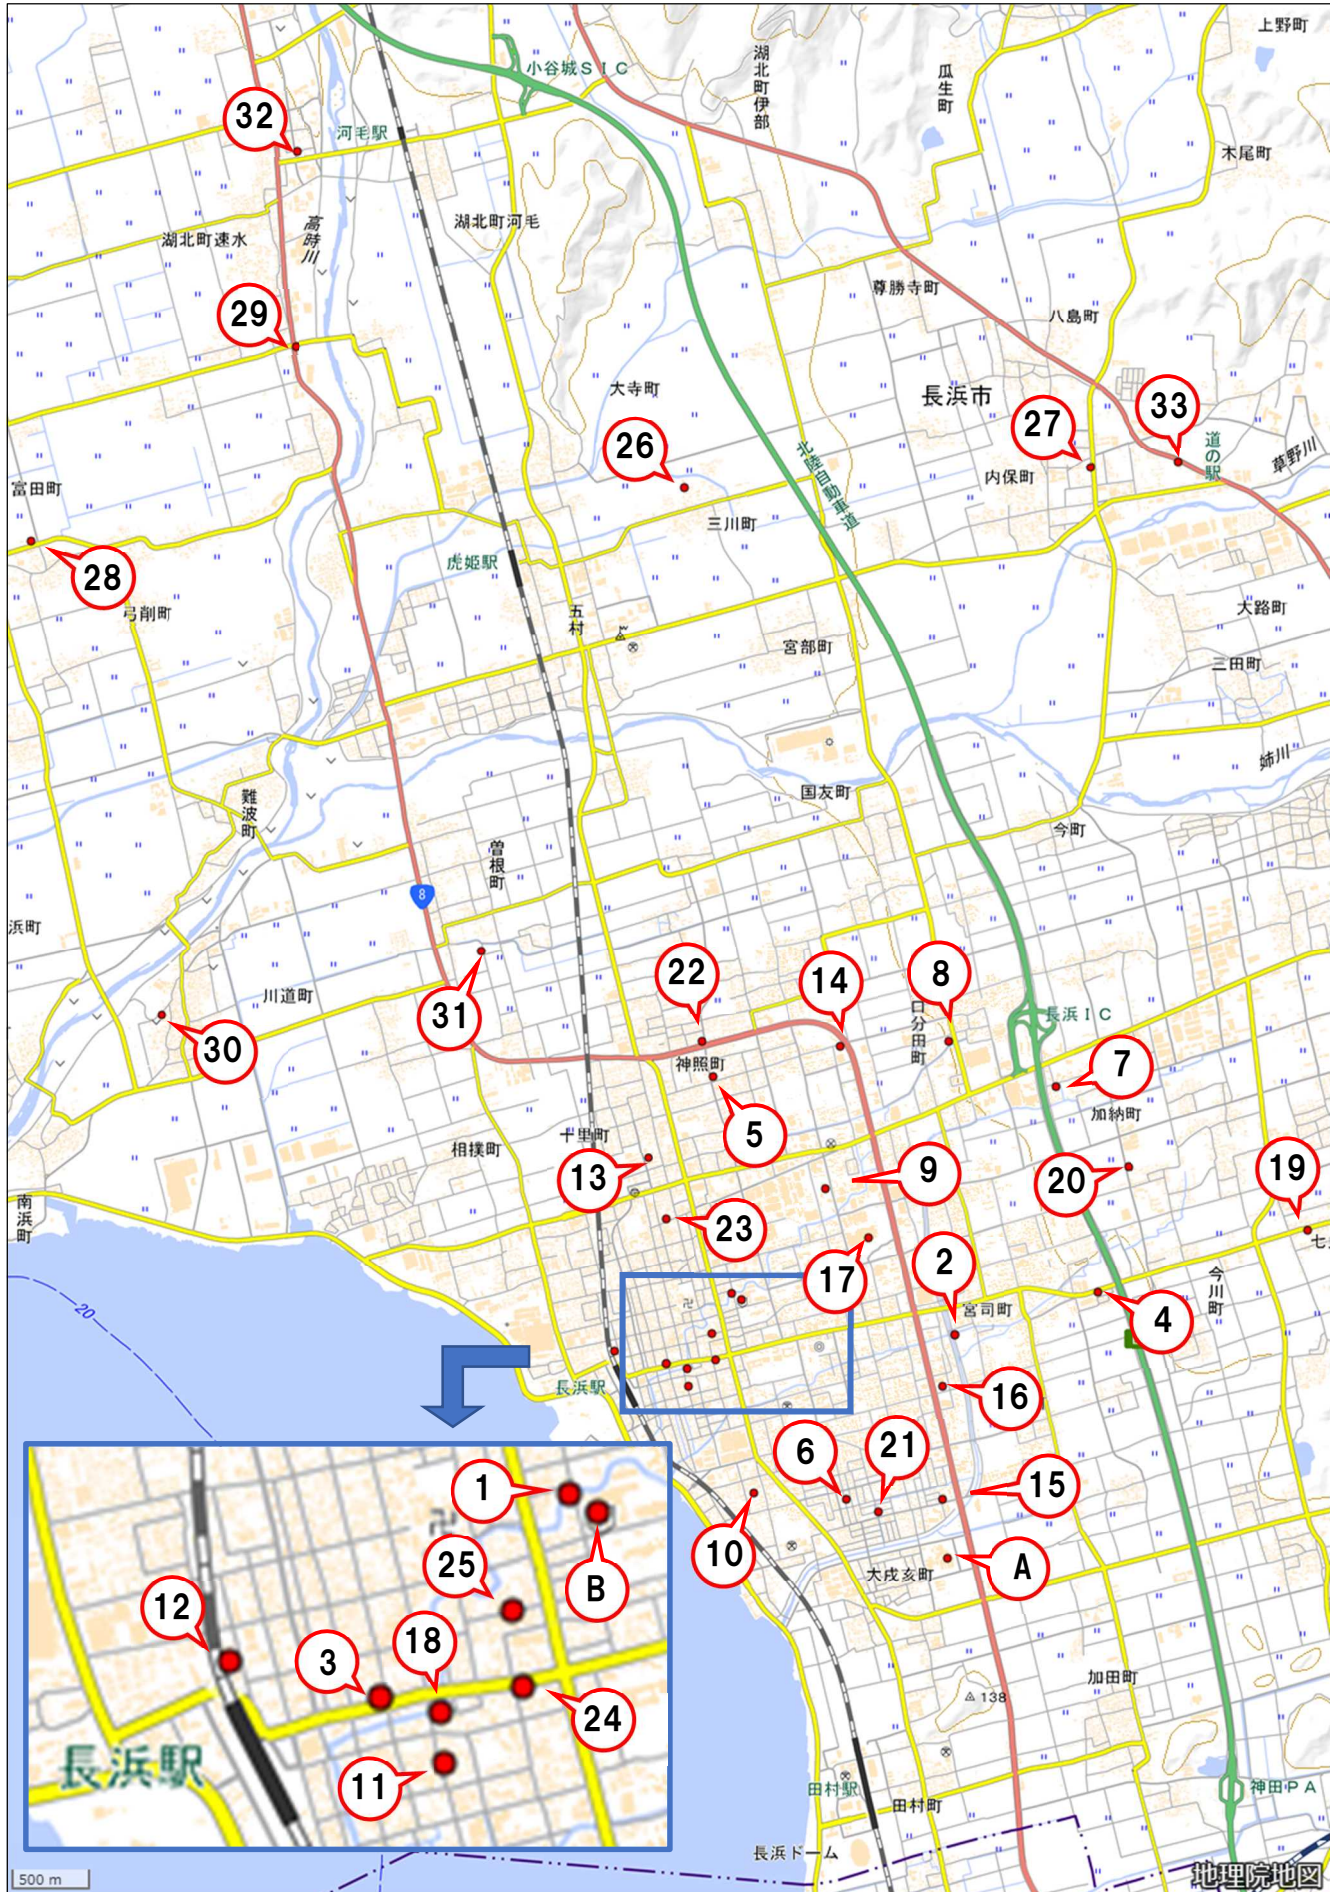

長浜市（長浜・浅井・びわ・虎姫 地域）

※地理院タイルに歯科医院情報を追記、一部加工して掲載