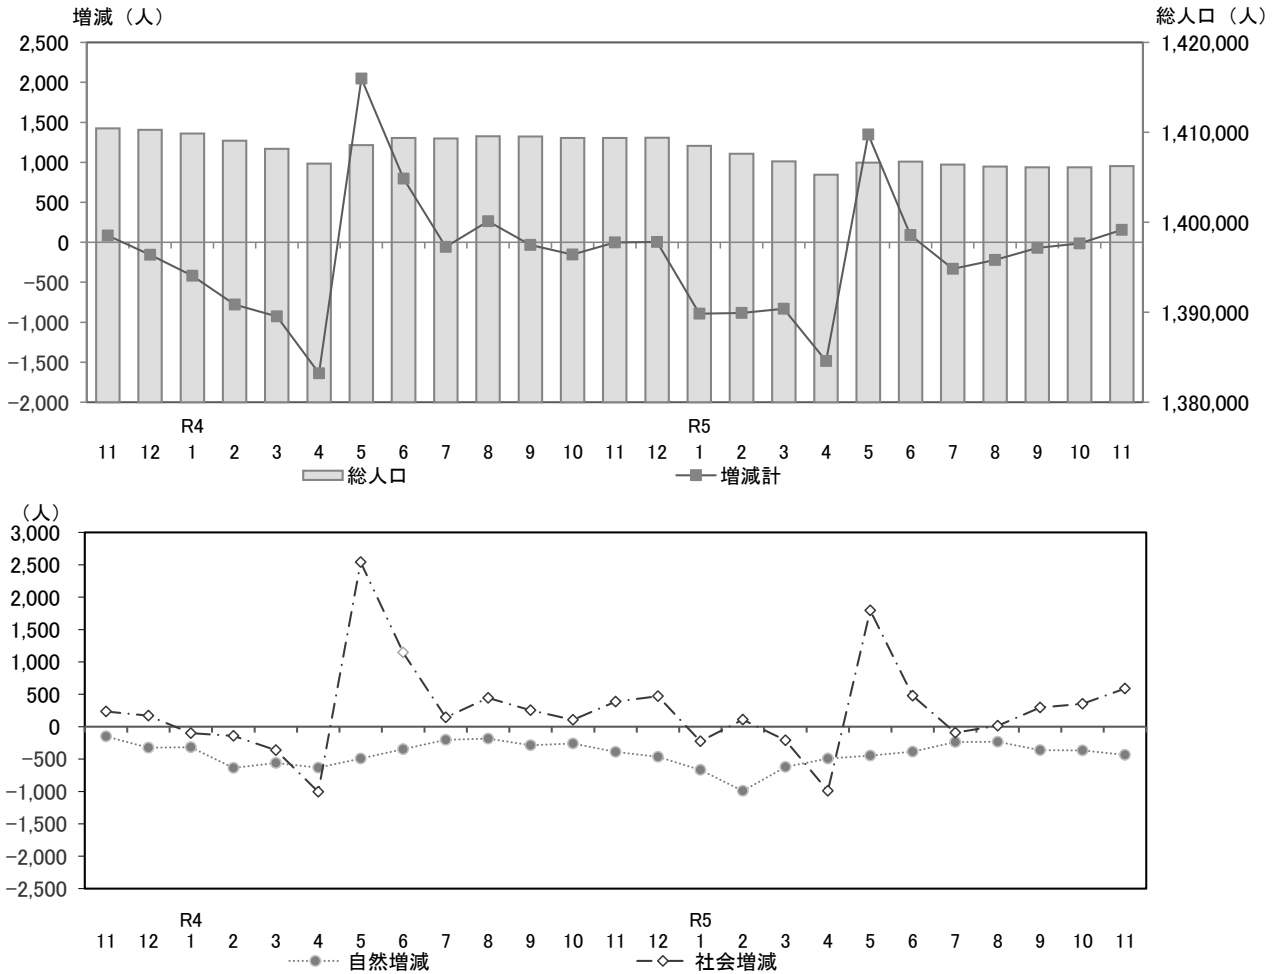

滋賀県の人口と世帯数

令和5年(2023年)11月27日

1 人口と世帯数

令和5年11月1日現在の滋賀県の総人口は1,406,257人で、前月と比べて154人増加しました。

なお、前年同月と比べて3,129人減少しています。

うち外国人数は35,255人で、前月と比べて411人増加し、前年同月と比べて3,302人増加しています。

	(人)	対前月比較		対前年同月比較	
		(人)	増減率(%)	(人)	増減率(%)
総人口	1,406,257 (35,255)	+154 (+411)	+0.01 (+1.18)	-3,129 (+3,302)	-0.22 (+10.33)
男	693,728 (18,779)	+167 (+241)	+0.02 (+1.3)	-1,444 (+1,811)	-0.21 (+10.67)
女	712,529 (16,476)	-13 (+170)	-0.00 (+1.04)	-1,685 (+1,491)	-0.24 (+9.95)
世帯数	604,043	+385	+0.06	+3,746	+0.62

※総人口、男、女の各下段()に示す数値は、外国人数(内数)です。
(参考)

	前月(令和5年10月1日現在)	前年同月(令和4年11月1日現在)
総人口	1,406,103	1,409,386
うち外国人数	34,844	31,953
世帯数	603,658	600,297

2 月別人口の動態グラフ

前月と比べて、自然増減は433人の減少、社会増減は587人の増加、増減計は154人の増加となっています。