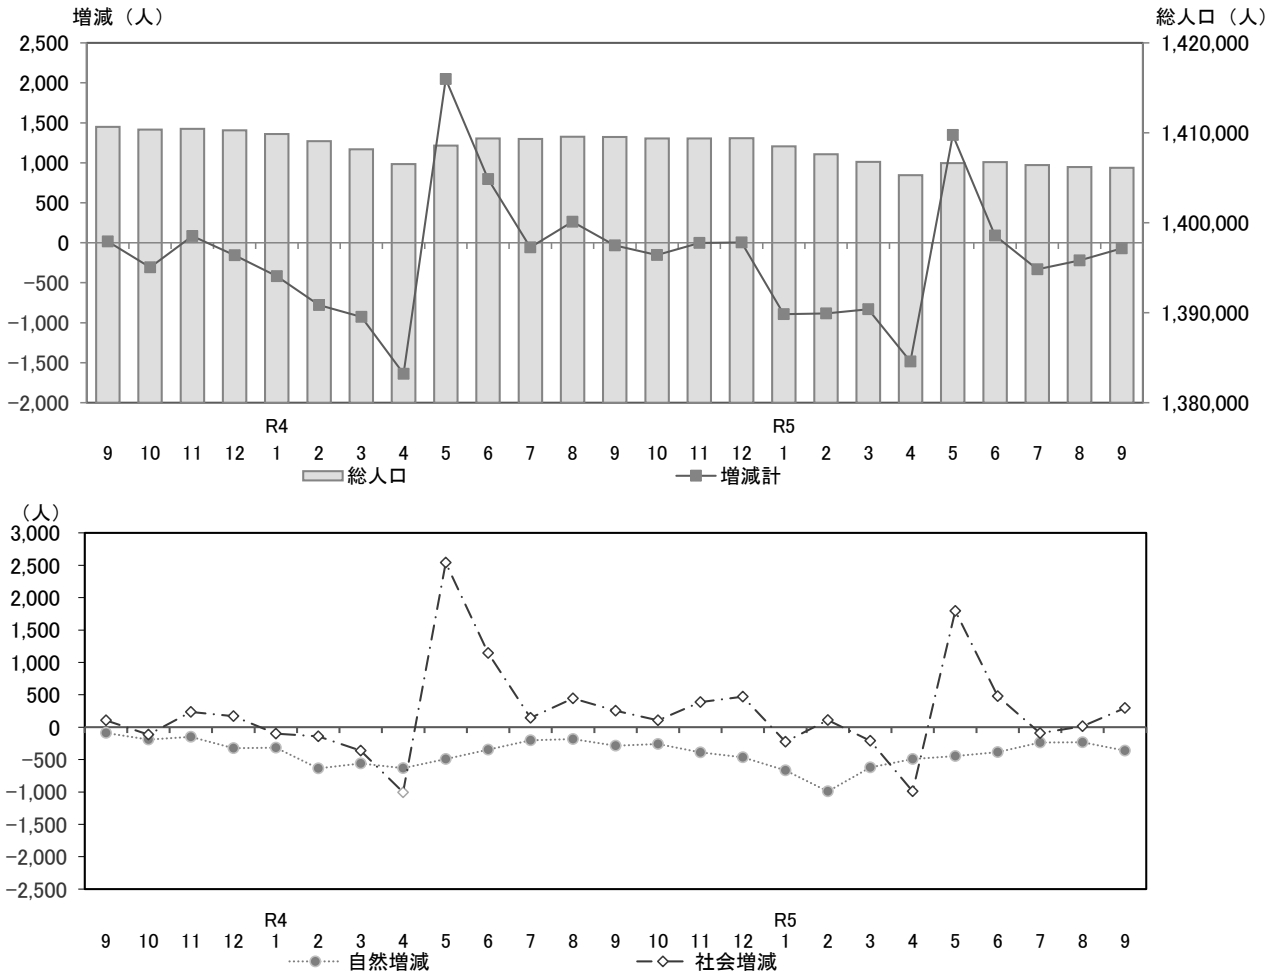

滋賀県の人口と世帯数

令和5年(2023年)9月25日

1 人口と世帯数

令和5年9月1日現在の滋賀県の総人口は1,406,117人で、前月と比べて69人減少しました。

なお、前年同月と比べて3,424人減少しています。

うち外国人数は34,422人で、前月と比べて330人増加し、前年同月と比べて2,887人増加しています。

	(人)	対前月比較		対前年同月比較	
		(人)	増減率(%)	(人)	増減率(%)
総人口	1,406,117 (34,422)	- 69 (+330)	- 0.00 (+0.97)	- 3,424 (+ 2,887)	- 0.24 (+9.15)
男	693,599 (18,367)	+ 70 (+217)	+ 0.01 (+1.2)	- 1,587 (+ 1,663)	- 0.23 (+9.96)
女	712,518 (16,055)	- 139 (+113)	- 0.02 (+0.71)	- 1,837 (+ 1,224)	- 0.26 (+8.25)
世帯数	603,393	+ 191	+ 0.03	+ 3,583	+ 0.60

※総人口、男、女の各下段()に示す数値は、外国人数(内数)です。

(参考)

	前月(令和5年8月1日現在)	前年同月(令和4年9月1日現在)
総人口	1,406,186	1,409,541
うち外国人数	34,092	31,535
世帯数	603,202	599,810

2 月別人口の動態グラフ

前月と比べて、自然増減は363人の減少、社会増減は294人の増加、増減計は69人の減少となっています。

3 市町別人口

* 令和2年国勢調査基準で算出しています。