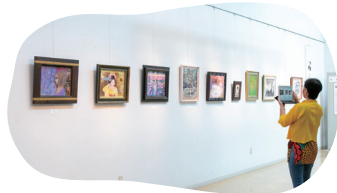

展示室

滋賀県美術協会作品展

10:30 ~ 15:30

滋賀県美術協会による作品展があります！

滋賀県美術協会出展作家

[日本画] 垣見 真由美、増田 未沙子

[書] 神田 浩、古迫 司、藤居 孝弘、三原 博

[洋画] 小泉 広明、佐渡 一清、塩賀 史子、馬淵 哲、森本 克彦、矢野 信司

[彫刻] 伊庭 靖二、嶋畑 貢
[美術工芸] 神山 直彦、西郡 公

中ホール
ホワイエ2階

文化団体紹介
パネル展示

10:30 ~ 15:30

県内文化団体の活動を紹介する展示があります。

イベントタイムテーブル

ワークショップ整理券は1階ワークショップ受付で開始時間の15分前から配布します。

大ホール	中ホール	小ホール	和室	展示室	中ホール ホワイエ2階	アトリウム
10:10開場 10:30開演 ルシオール・ユース・ウインド・オーケストラ +公募型合同演奏 11:15終演予定	11:15開場 11:30開演 日本の伝統文化を 観てみよう 日本舞踊 /書道パフォーマンス 12:30終演予定	いけばな体験 ① 10:30 ~ 11:15 ② 11:30 ~ 12:15 ③ 12:30 ~ 13:15	自分でお茶をたてて 飲んでみましょう ① 10:30 ~ 10:45 ② 11:00 ~ 11:15 ③ 11:30 ~ 11:45 ④ 12:00 ~ 12:15	絵と手でつながる みんなの絵巻物 10:30 ~ 12:30	滋賀県美術協会作品展 10:30 ~ 15:30	静物の「かわいい」「おしゃれな」写真を撮り持ち帰ろう！ ① 10:30 ~ 11:00 ② 11:00 ~ 11:30 ③ 11:30 ~ 12:00 ④ 12:00 ~ 12:30
13:00開場 13:15開演 和太鼓とんとこ 13:45終演予定	14:00開場 14:15開演 クラシックの世界へ ご招待 バレエ初級から上級まで /さくらジュニア オーケストラ・アカデミー 15:30終演予定	色紙をつくる 思い出にのこる 13:30 ~ 15:30	お箏と尺八に 挑戦してみよう！ ① 13:30 ~ 14:00 ② 14:00 ~ 14:30 ③ 14:30 ~ 15:00 ④ 15:00 ~ 15:30	好きなものを描いてみよう 季節の絵手紙 ① 13:30 ~ 14:00 ② 14:15 ~ 14:45 ③ 15:00 ~ 15:30	ことばでつながろう 5・7・5 13:30 ~ 15:30	ストリートピアノ 10:30 ~ 13:30 13:45開演 サクソ・トリオ 14:15 ~ 15:30