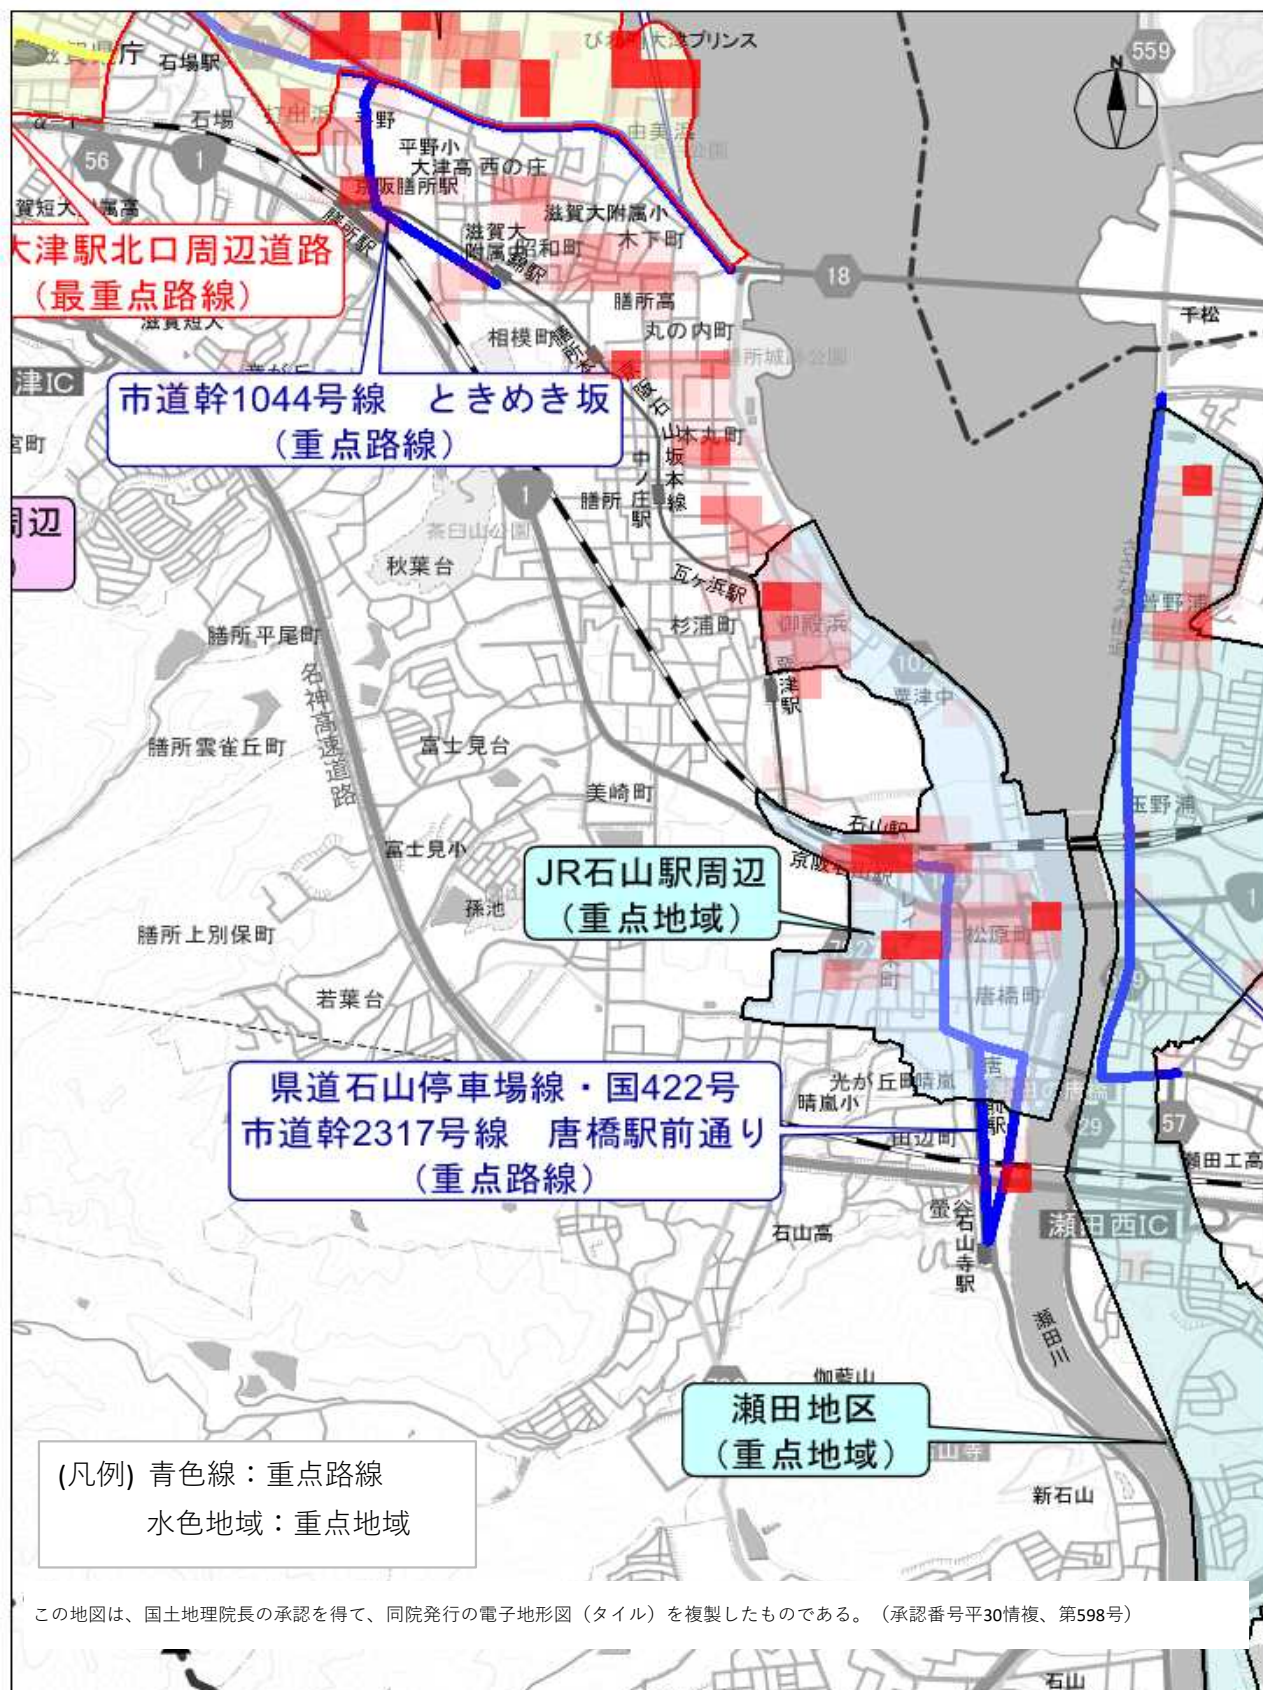

駐車監視員による令和4年中の確認標章取付け状況（石山地区）

上記は、令和4年中の駐車監視員の確認取付状況を赤色四角の色合いで示したもので、濃い色ほど取付け数が多い場所を示しています。