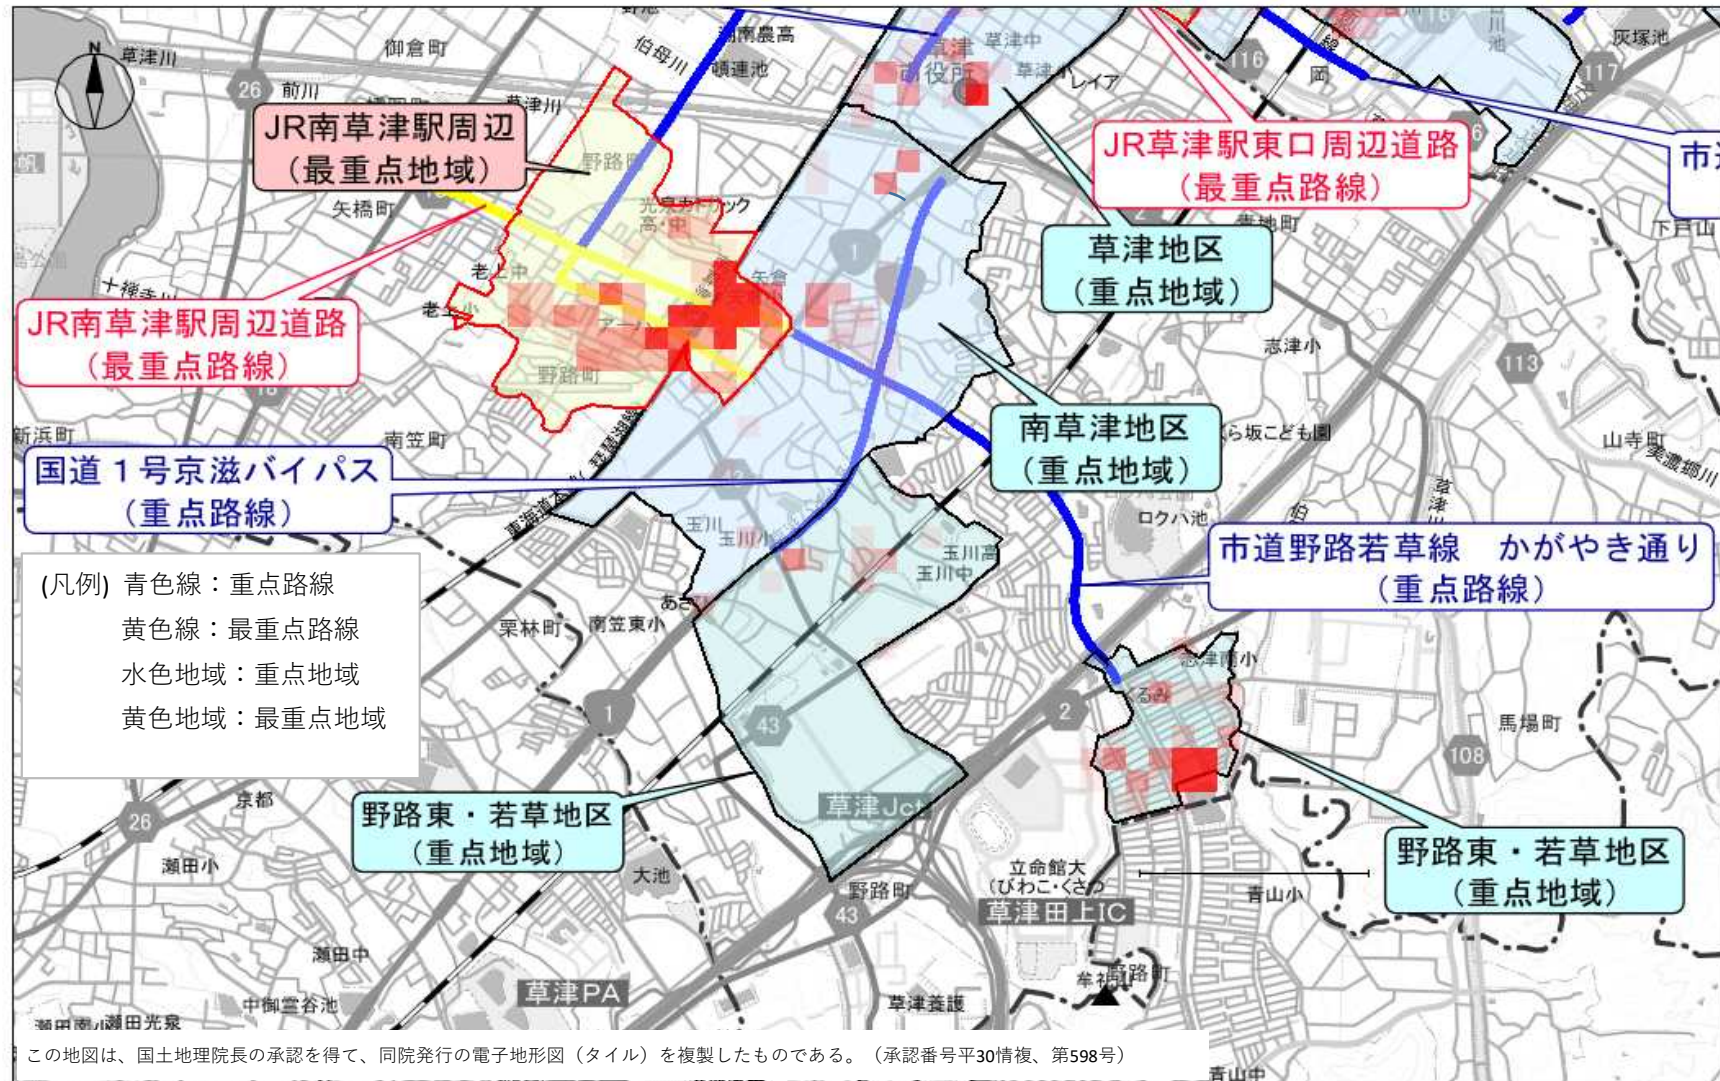

# 駐車監視員による令和4年中の確認標章取付け状況（南草津地区）

上記は、令和4年中の駐車監視員の確認取付状況を赤色四角の色合いで示したもので、濃い色ほど取付け数が多い場所を示しています。