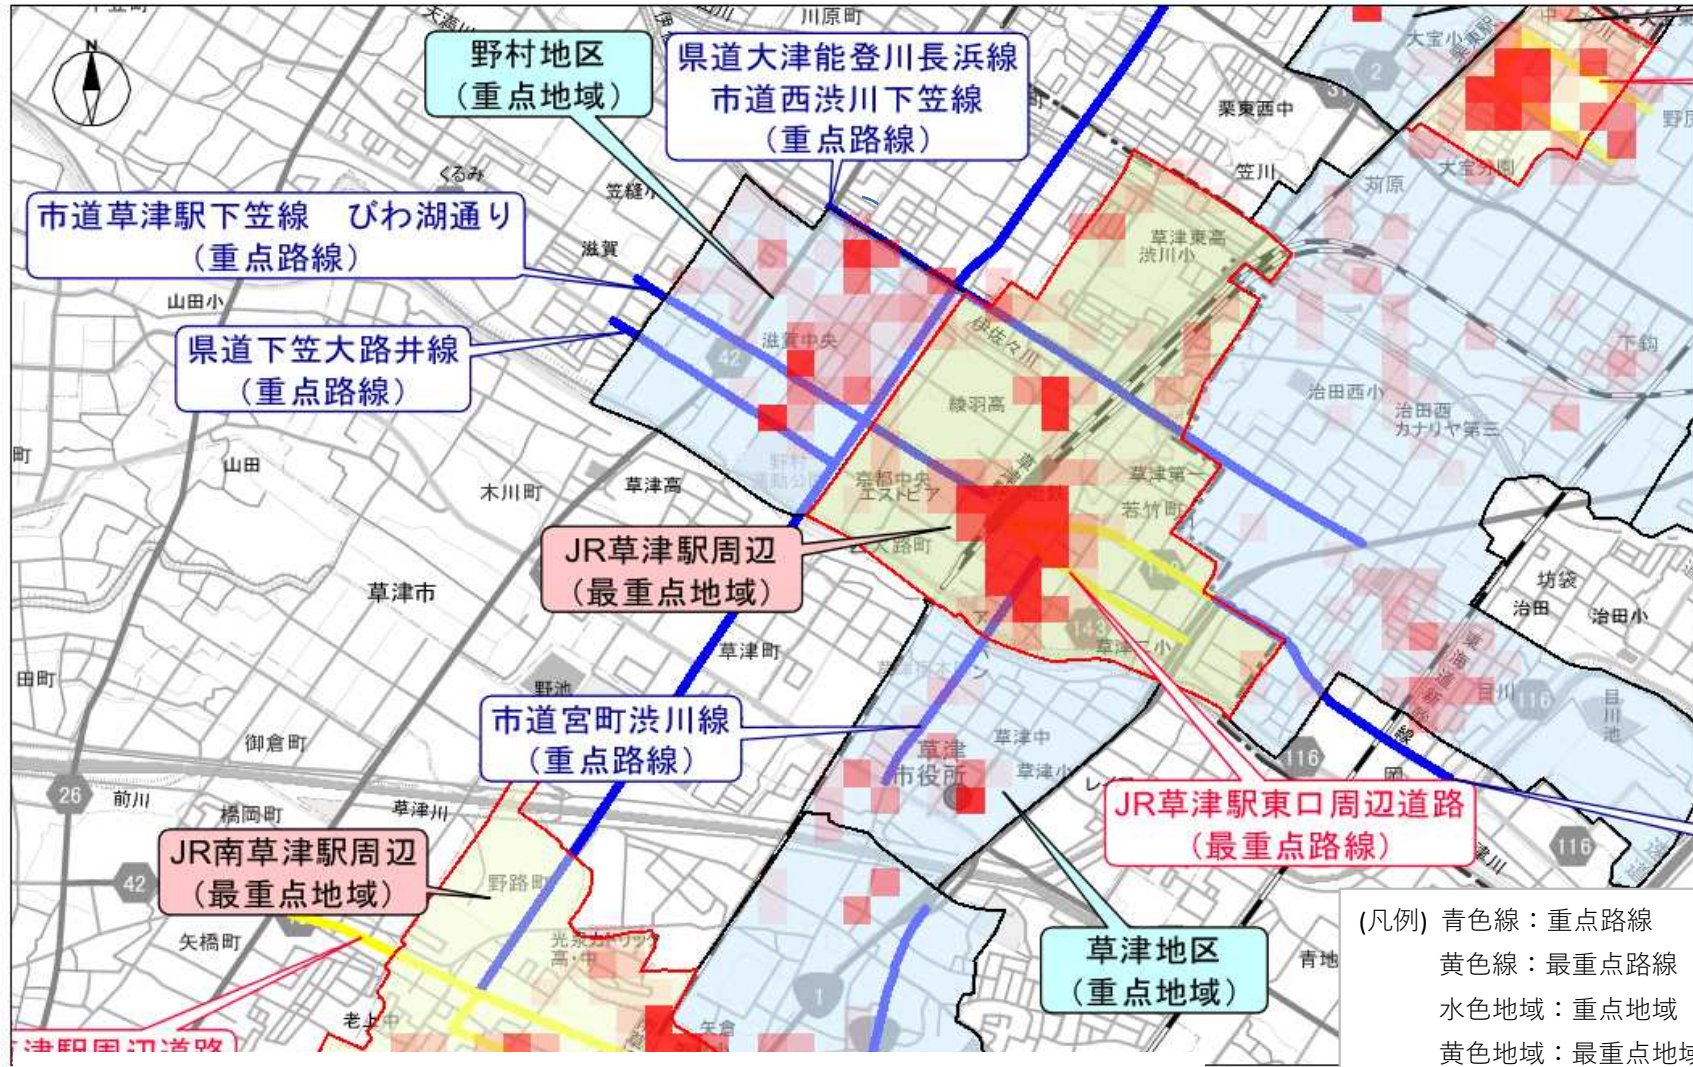

駐車監視員による令和4年中の確認標章取付け状況（JR草津駅周辺）

この地図は、国土地理院長の承認を得て、同院発行の電子地形図（タイル）を複製したものである。（承認番号平30情複、第598号）

上記は、令和4年中の駐車監視員の確認取付け状況を赤色四角の色合いで示したもので、濃い色ほど取付け数が多い場所を示しています。