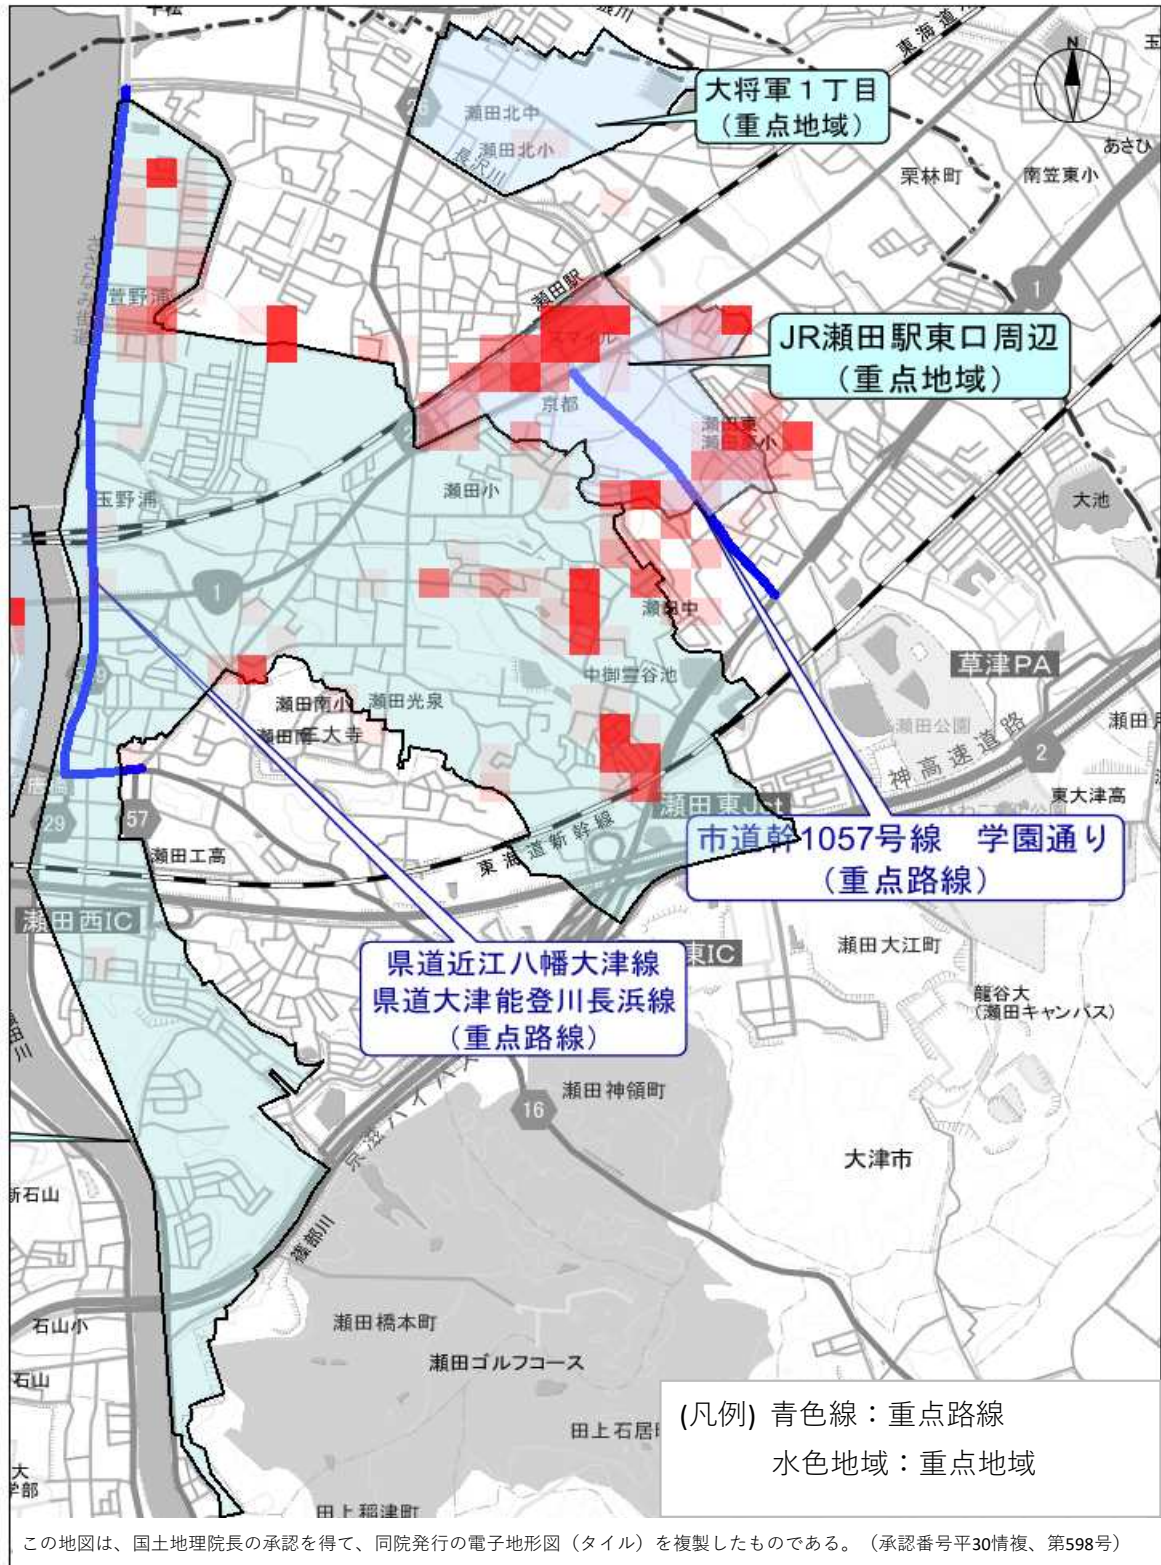

駐車監視員による令和4年中の確認標章取付け状況 (瀬田地区)

上記は、令和4年中の駐車監視員の確認取付状況を赤色四角の色合いで示したもので、濃い色ほど取付け数が多い場所を示しています。