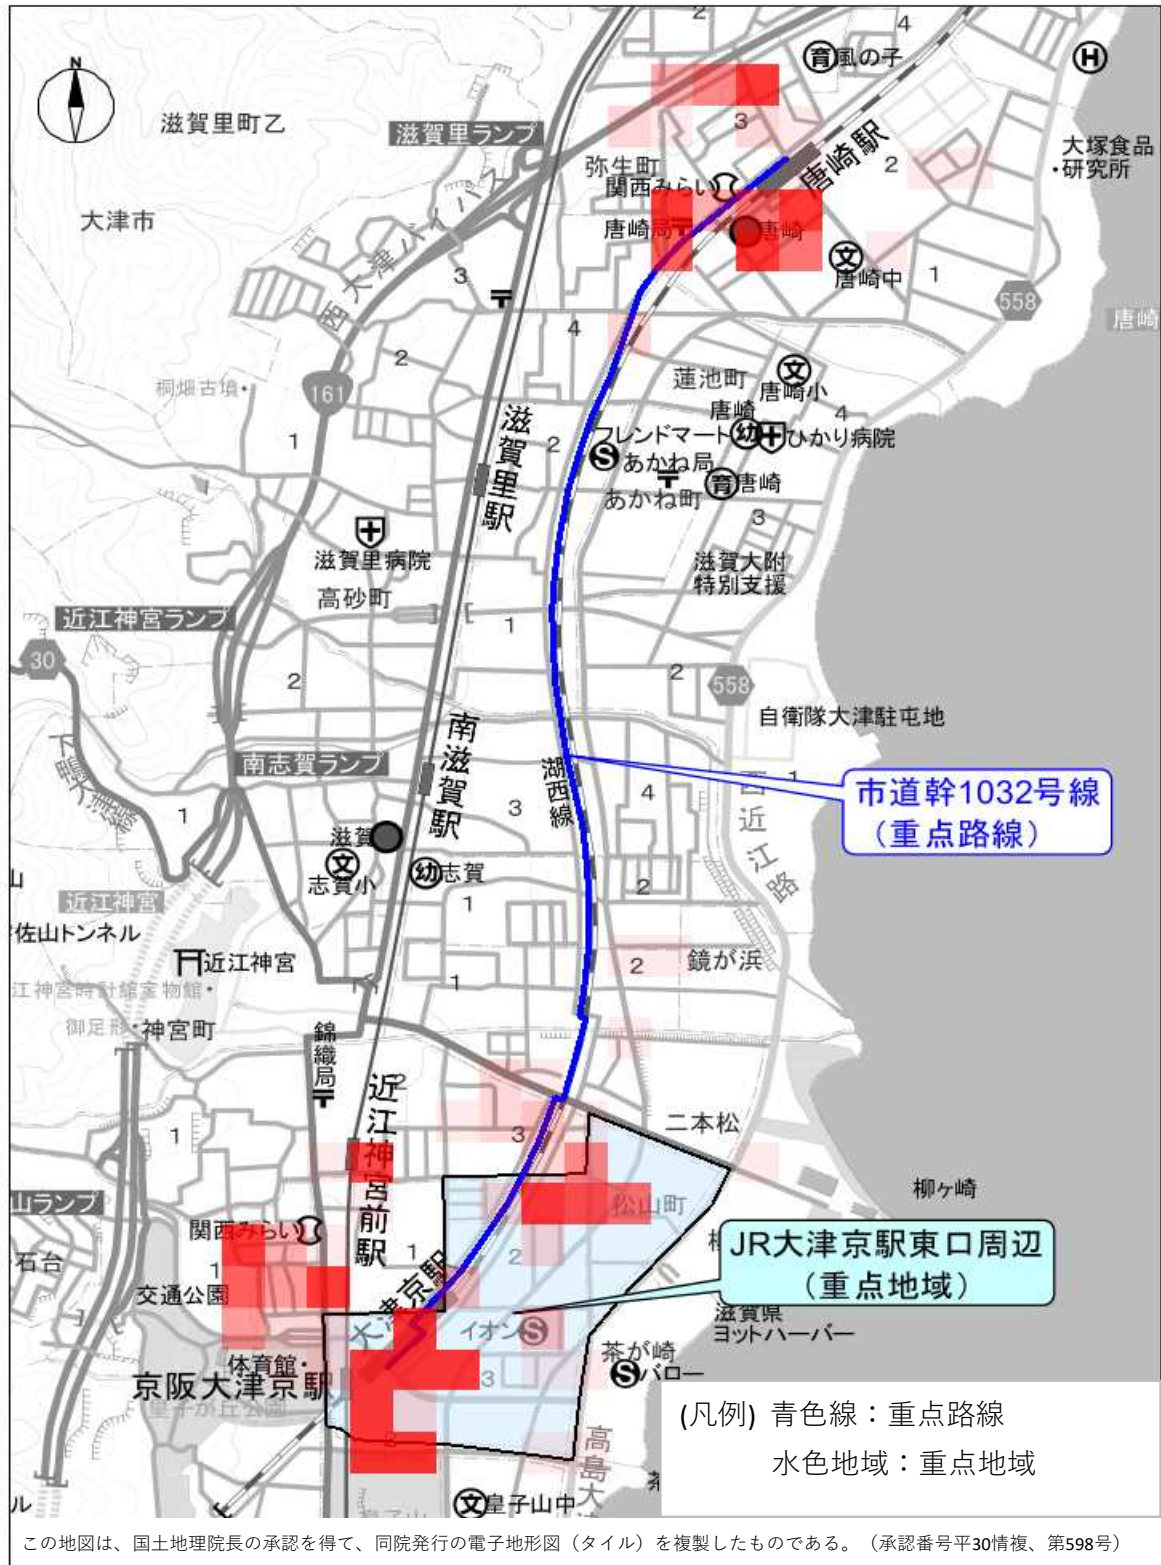

# 駐車監視員による令和4年中の確認標章取付け状況 (皇子山・唐崎地区)

上記は、令和4年中の駐車監視員の確認取付状況を赤色四角の色合いで示したもので、濃い色ほど取付け数が多い場所を示しています。