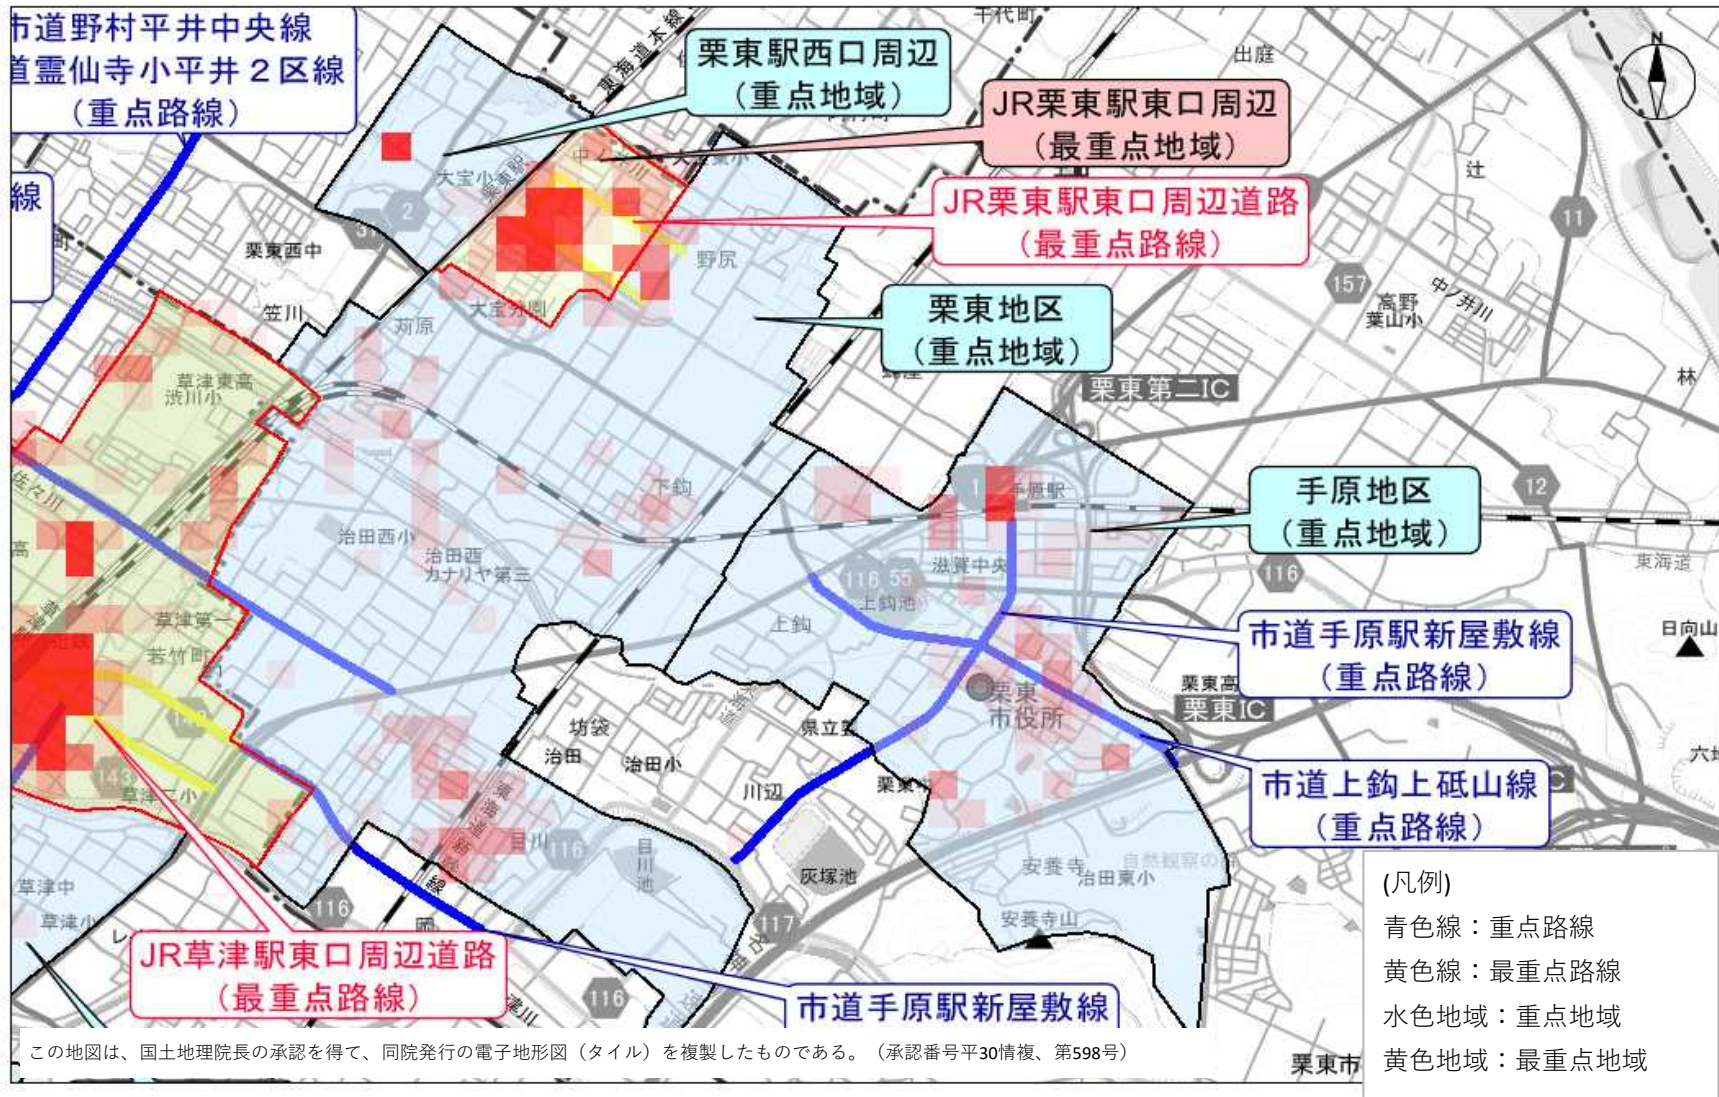

駐車監視員による令和4年中の確認標章取付け状況（栗東・手原地区）

上記は、令和4年中の駐車監視員の確認取付け状況を赤色四角の色合いで示したもので、濃い色ほど取付け数が多い場所を示しています。