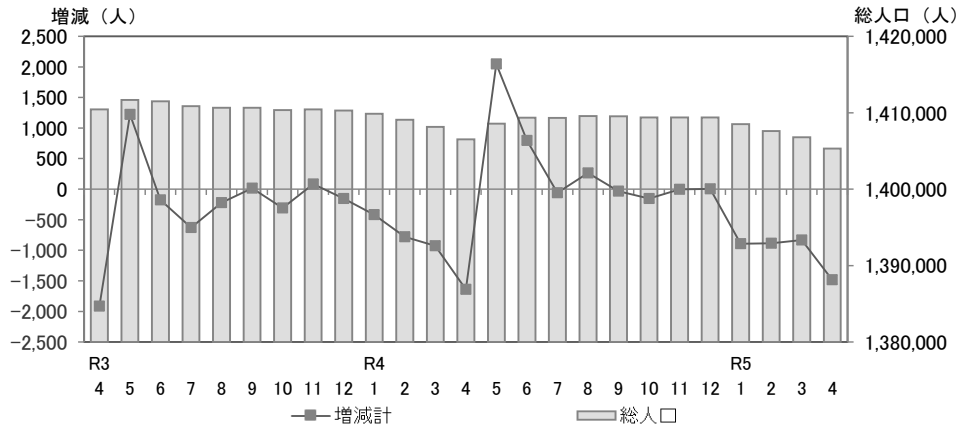

滋賀県の人口と世帯数

令和5年(2023年)4月27日

1 人口と世帯数

令和5年4月1日現在の滋賀県の総人口は1,405,299人で、前月に比べて1,484人減少しました。
 なお、前年同月に比べて1,223人減少しています。
 外国人数は32,997人で、前月に比べて438人増加し、前年同月に比べて4,339人増加しています。

	(人)	対前月比較		対前年同月比較	
		増減(人)	増減率(%)	増減(人)	増減率(%)
総人口	1,405,299 (32,997)	-1,484 (+438)	-0.11 (+1.35)	-1,223 (+4,399)	-0.09 (+15.38)
男	693,059 (17,568)	-754 (+248)	-0.11 (+1.43)	-140 (+2,717)	-0.02 (+18.3)
女	712,240 (15,429)	-730 (+190)	-0.10 (+1.25)	-1,083 (+1,682)	-0.15 (+12.24)
世帯数	601,096	+1,489	+0.25	+5,632	+0.95

※総人口、男、女の各下段()に示す数値は、外国人数(内数)です。
 (参考)

	前月(令和5年3月1日現在)	前年同月(令和4年4月1日現在)
総人口	1,406,783	1,406,522
うち外国人数	32,559	28,598
世帯数	599,607	595,464

2 月別人口の動態グラフ

前月に比べて、自然増減は492人の減少、社会増減は992人の減少、増減計は1,484人の減少となっています。

* 令和5年4月1日現在の人口と世帯数は、令和5年3月1日～3月31日の間の異動届出数が反映されています。

* 令和2年国勢調査基準で算出しています。