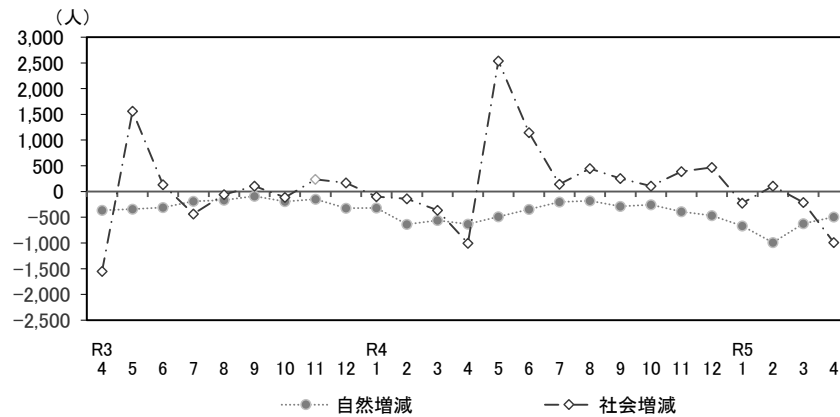

滋賀県の人口と世帯数

令和5年(2023年)4月27日

1 人口と世帯数

令和5年4月1日現在の滋賀県の総人口は1,405,299人で、前月に比べて1,484人減少しました。
 なお、前年同月に比べて1,223人減少しています。
 外国人数は32,997人で、前月に比べて438人増加し、前年同月に比べて4,339人増加しています。

	(人)	対前月比較		対前年同月比較	
		増減(人)	増減率(%)	増減(人)	増減率(%)
総人口	1,405,299 (32,997)	-1,484 (+438)	-0.11 (+1.35)	-1,223 (+4,399)	-0.09 (+15.38)
男	693,059 (17,568)	-754 (+248)	-0.11 (+1.43)	-140 (+2,717)	-0.02 (+18.3)
女	712,240 (15,429)	-730 (+190)	-0.10 (+1.25)	-1,083 (+1,682)	-0.15 (+12.24)
世帯数	601,096	+1,489	+0.25	+5,632	+0.95

※総人口、男、女の各下段()に示す数値は、外国人数(内数)です。
 (参考)

	前月(令和5年3月1日現在)	前年同月(令和4年4月1日現在)
総人口	1,406,783	1,406,522
うち外国人数	32,559	28,598
世帯数	599,607	595,464

2 月別人口の動態グラフ

前月に比べて、自然増減は492人の減少、社会増減は992人の減少、増減計は1,484人の減少となっています。

* 令和5年4月1日現在の人口と世帯数は、令和5年3月1日～3月31日の間の異動届出数が反映されています。

* 令和2年国勢調査基準で算出しています。