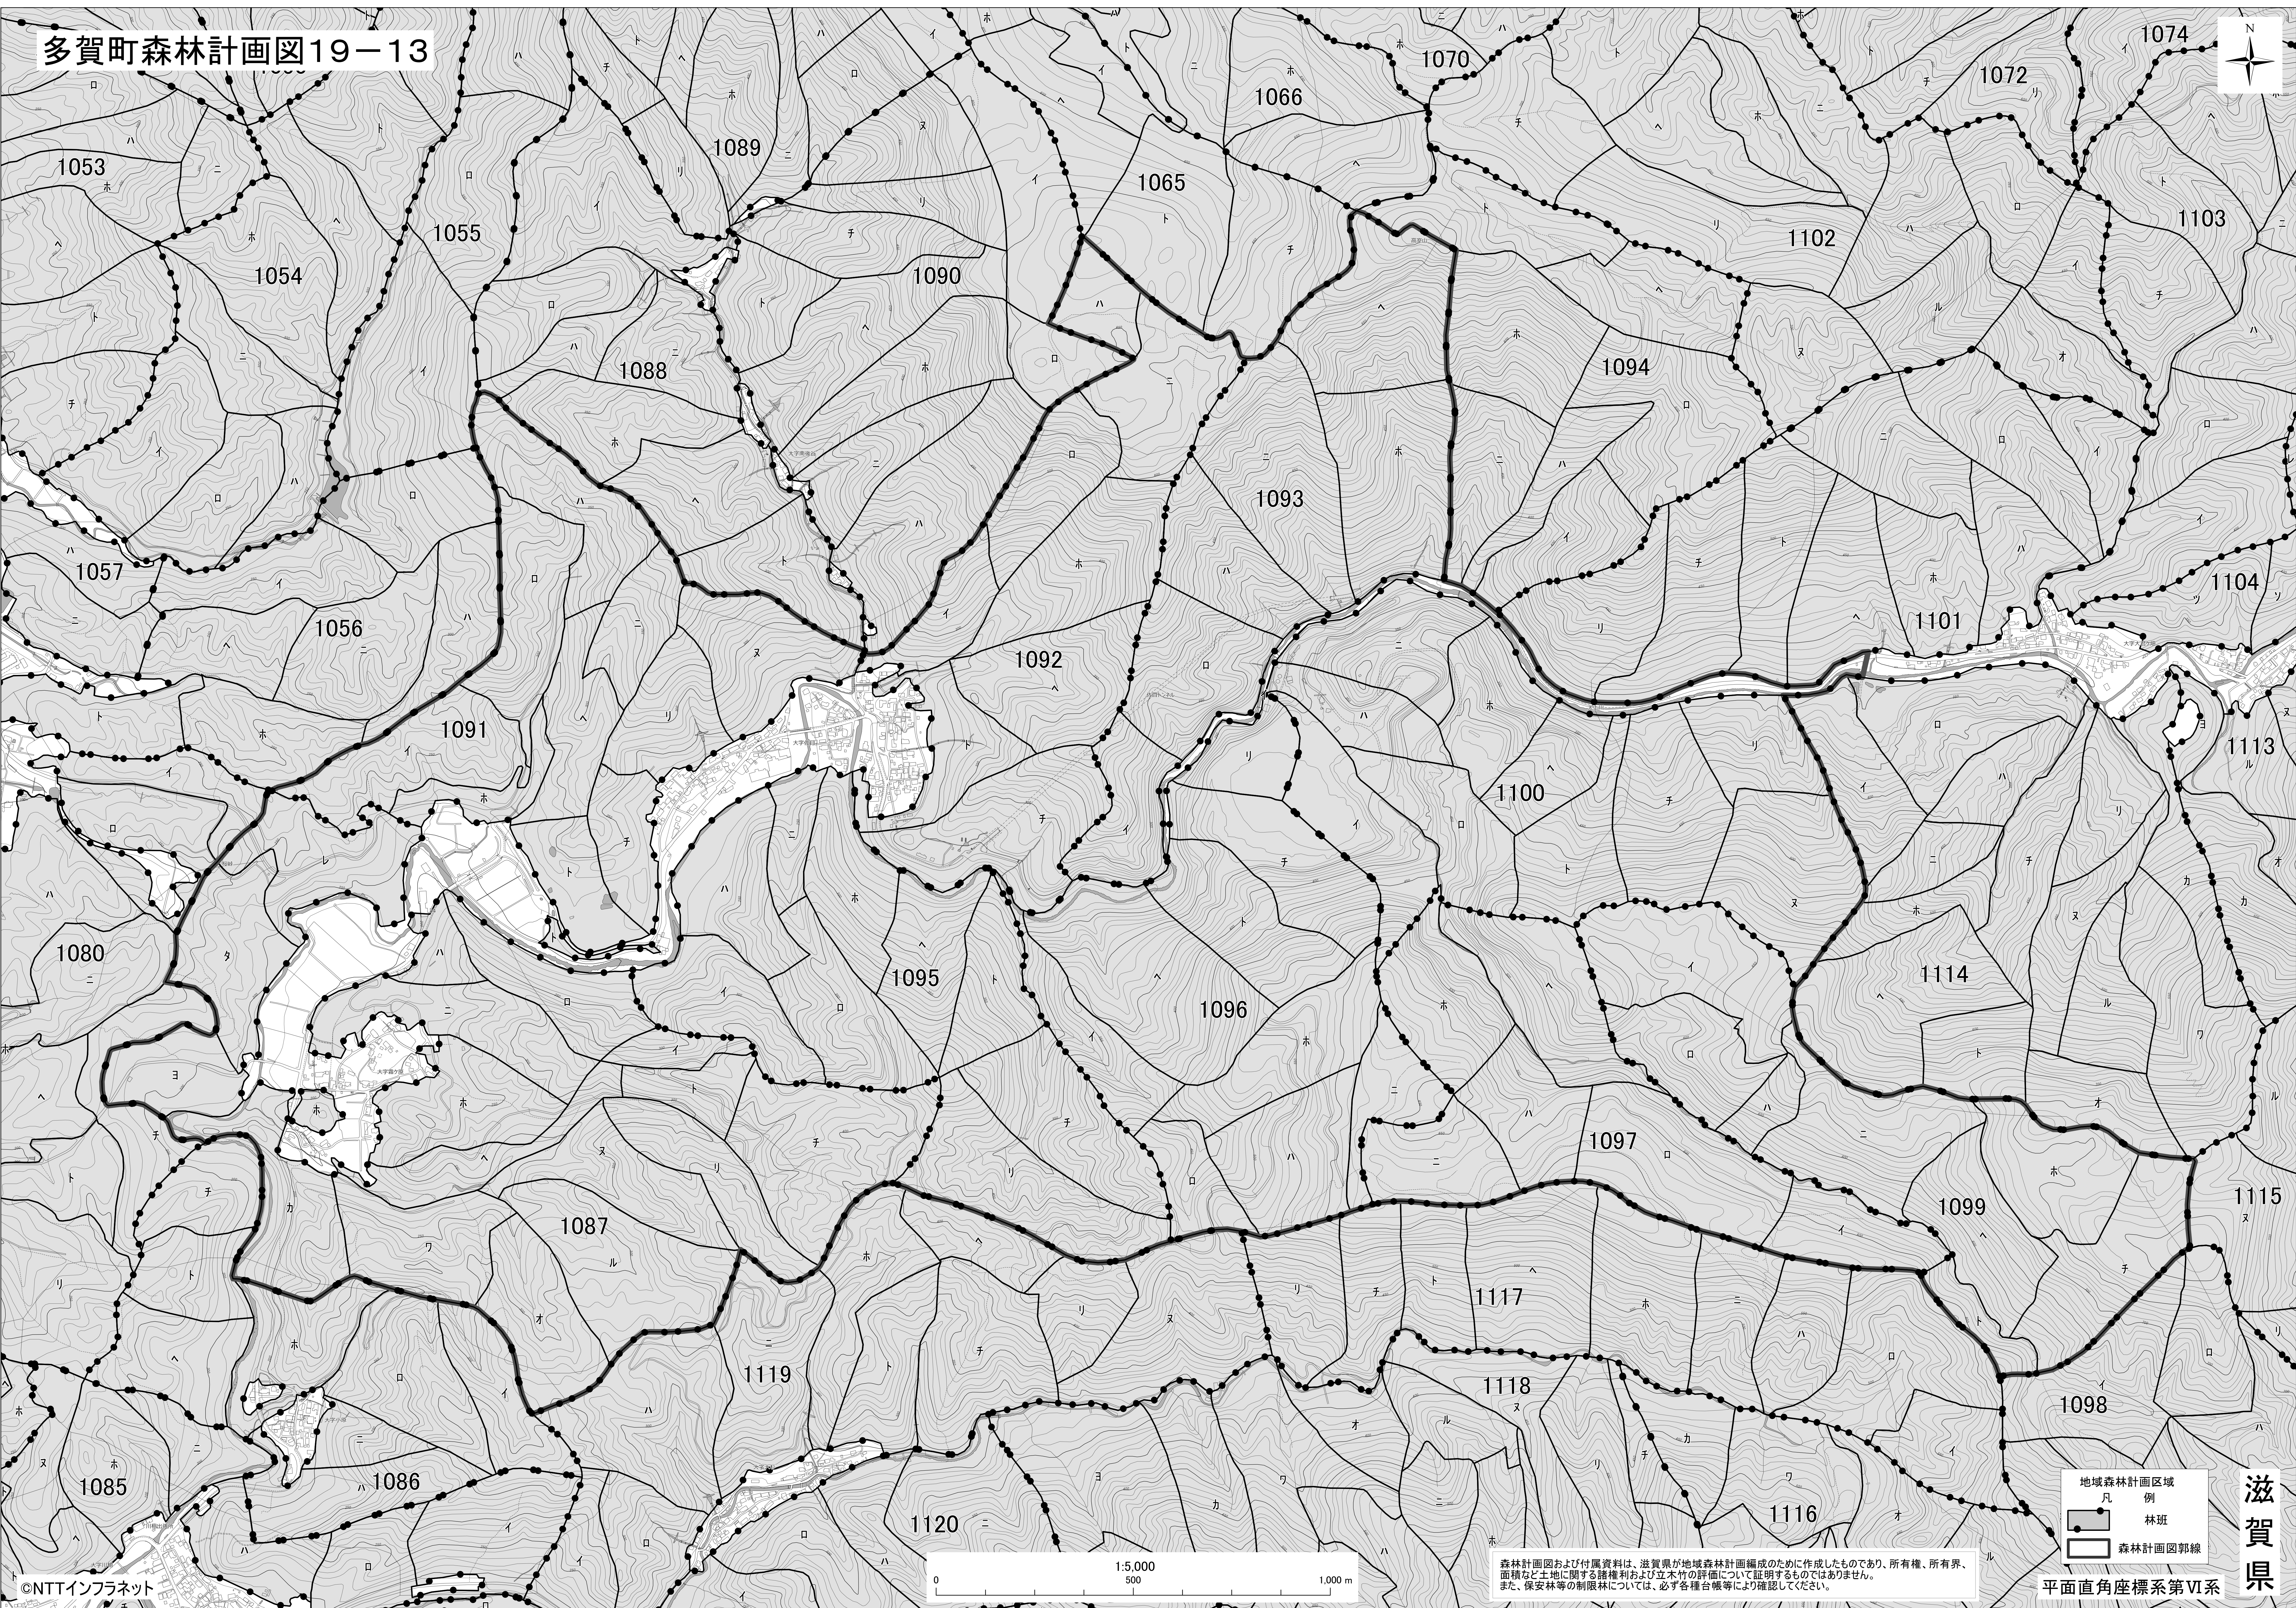

多賀町森林計画図19-13

地域森林計画区域
凡例

- 林班
- 森林計画図郭線