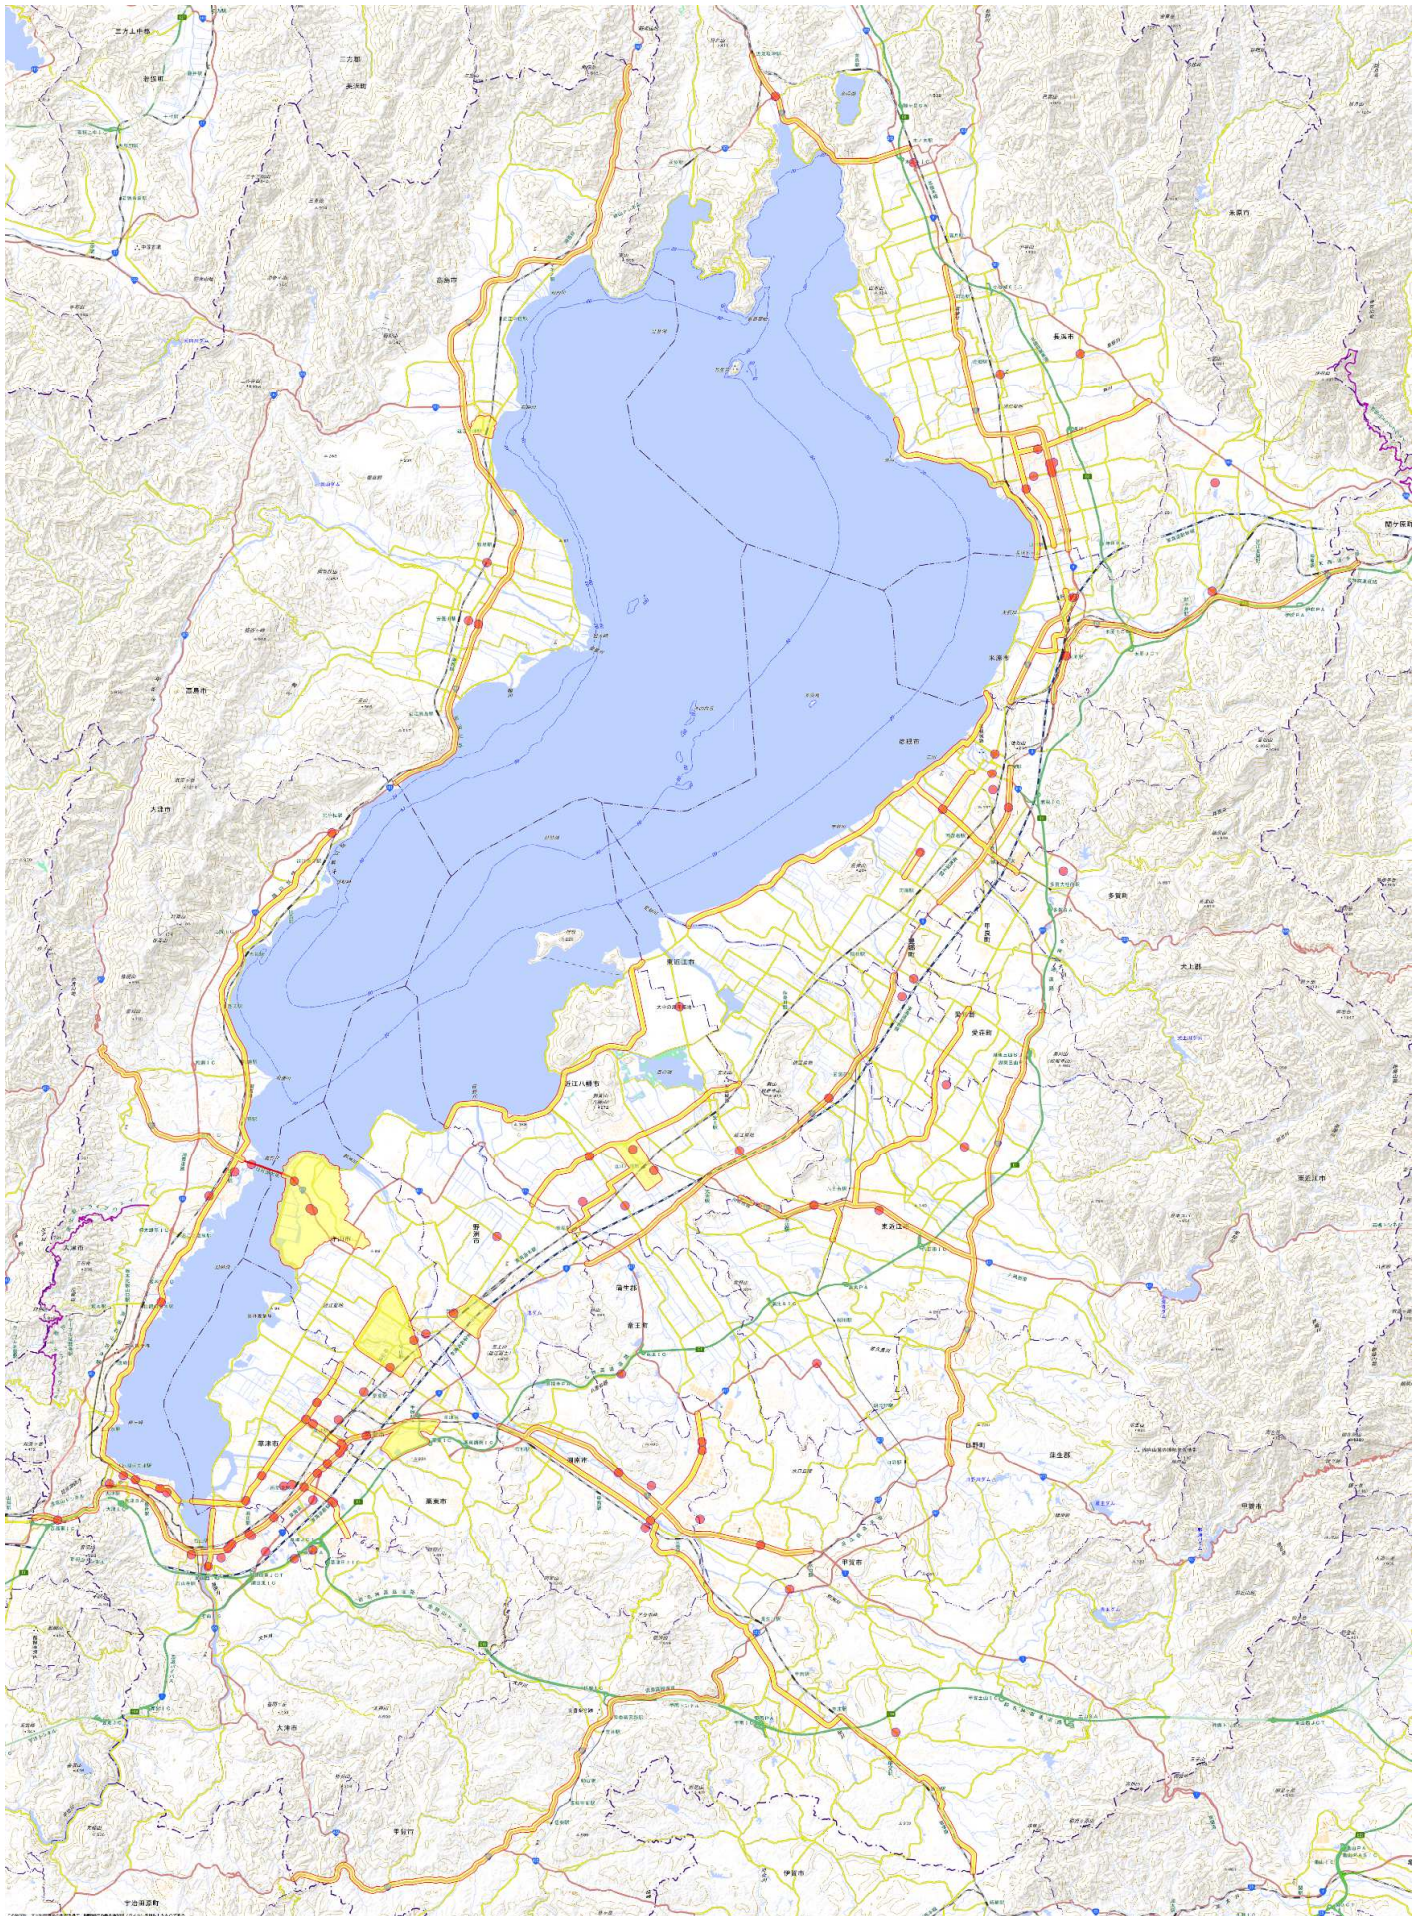

# 令和5年度事故レッドゾーン・危険スポット（事故多発交差点）100

○印は事故多発交差点100か所