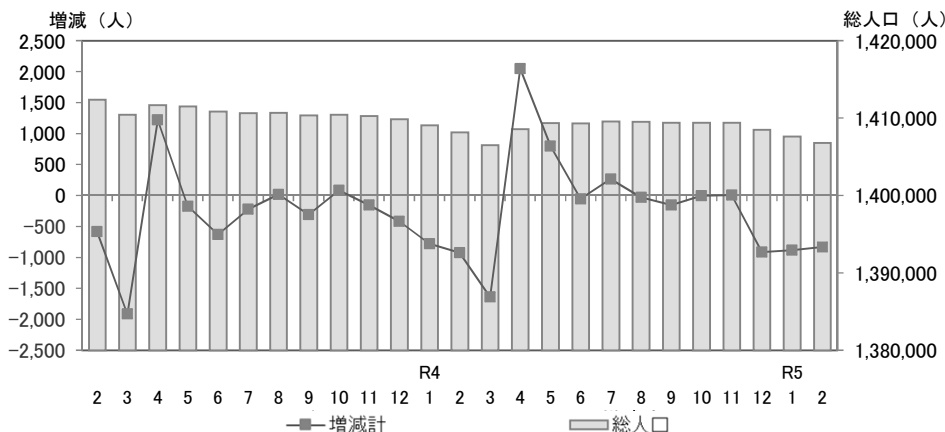

滋賀県の人口と世帯数

令和5年(2023年)3月27日

1 人口と世帯数

令和5年3月1日現在の滋賀県の総人口は1,406,783人で、前月に比べて832人減少しました。
 なお、前年同月に比べて1,377人減少しています。
 外国人数は32,559人で、前月に比べて133人増加し、前年同月に比べて4,040人増加しています。

	(人)	対前月比較		対前年同月比較	
		増減数	増減率(%)	増減数	増減率(%)
総人口	1,406,783 (32,559)	- 832 (+133)	- 0.06 (+0.41)	- 1,377 (+4040)	- 0.10 (+14.17)
男	693,813 (17,320)	- 484 (+85)	- 0.07 (+0.49)	- 376 (+2515)	- 0.05 (+16.99)
女	712,970 (15,239)	- 348 (+48)	- 0.05 (+0.32)	- 1,001 (+1525)	- 0.14 (+11.12)
世帯数	599,607	- 171	- 0.03	+ 5,481	+ 0.92

※総人口、男、女の各下段()に示す数値は、外国人数(内数)です。
 (参考)

	前月(令和5年2月1日現在)	前年同月(令和4年3月1日現在)
総人口	1,407,615	1,408,160
うち外国人数	32,426	28,519
世帯数	599,778	594,126

2 月別人口の動態グラフ

前月に比べて、自然増減は622人の減少、社会増減は210人の減少、増減計は832人の減少となっています。

3 市町別人口

前月に比べて、増加したのは2市2町、減少したのは11市4町です。

(増加) 守山市、栗東市、竜王町、多賀町

(減少) 大津市、彦根市、長浜市、近江八幡市、草津市、甲賀市、野洲市、湖南市、高島市、東近江市、米原市、日野町、愛荘町、豊郷町、甲良町

*人口が増加した市町

1	守山市	9人
2	栗東市	7人
3	竜王町	6人

*人口が減少した市町

1	大津市	223人
2	長浜市	123人
3	彦根市	117人

* 令和5年3月1日現在の人口と世帯数は、令和5年2月1日～2月28日の間の異動届出数が反映されています。

* 令和2年国勢調査基準で算出しています。