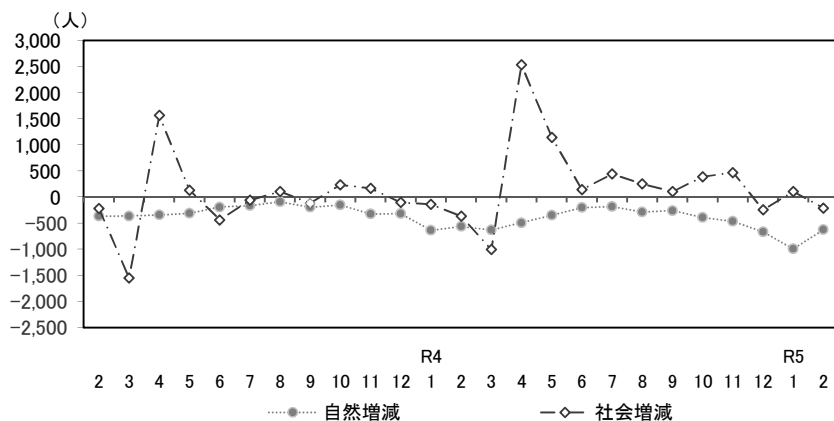

滋賀県の人口と世帯数

令和5年(2023年)3月27日

1 人口と世帯数

令和5年3月1日現在の滋賀県の総人口は1,406,783人で、前月に比べて832人減少しました。
 なお、前年同月に比べて1,377人減少しています。
 外国人数は32,559人で、前月に比べて133人増加し、前年同月に比べて4,040人増加しています。

	(人)	対前月比較		対前年同月比較	
		増減数	増減率(%)	増減数	増減率(%)
総人口	1,406,783 (32,559)	- 832 (+133)	- 0.06 (+0.41)	- 1,377 (+4040)	- 0.10 (+14.17)
男	693,813 (17,320)	- 484 (+85)	- 0.07 (+0.49)	- 376 (+2515)	- 0.05 (+16.99)
女	712,970 (15,239)	- 348 (+48)	- 0.05 (+0.32)	- 1,001 (+1525)	- 0.14 (+11.12)
世帯数	599,607	- 171	- 0.03	+ 5,481	+ 0.92

※総人口、男、女の各下段()に示す数値は、外国人数(内数)です。
 (参考)

	前月(令和5年2月1日現在)	前年同月(令和4年3月1日現在)
総人口	1,407,615	1,408,160
うち外国人数	32,426	28,519
世帯数	599,778	594,126

2 月別人口の動態グラフ

前月に比べて、自然増減は622人の減少、社会増減は210人の減少、増減計は832人の減少となっています。

3 市町別人口