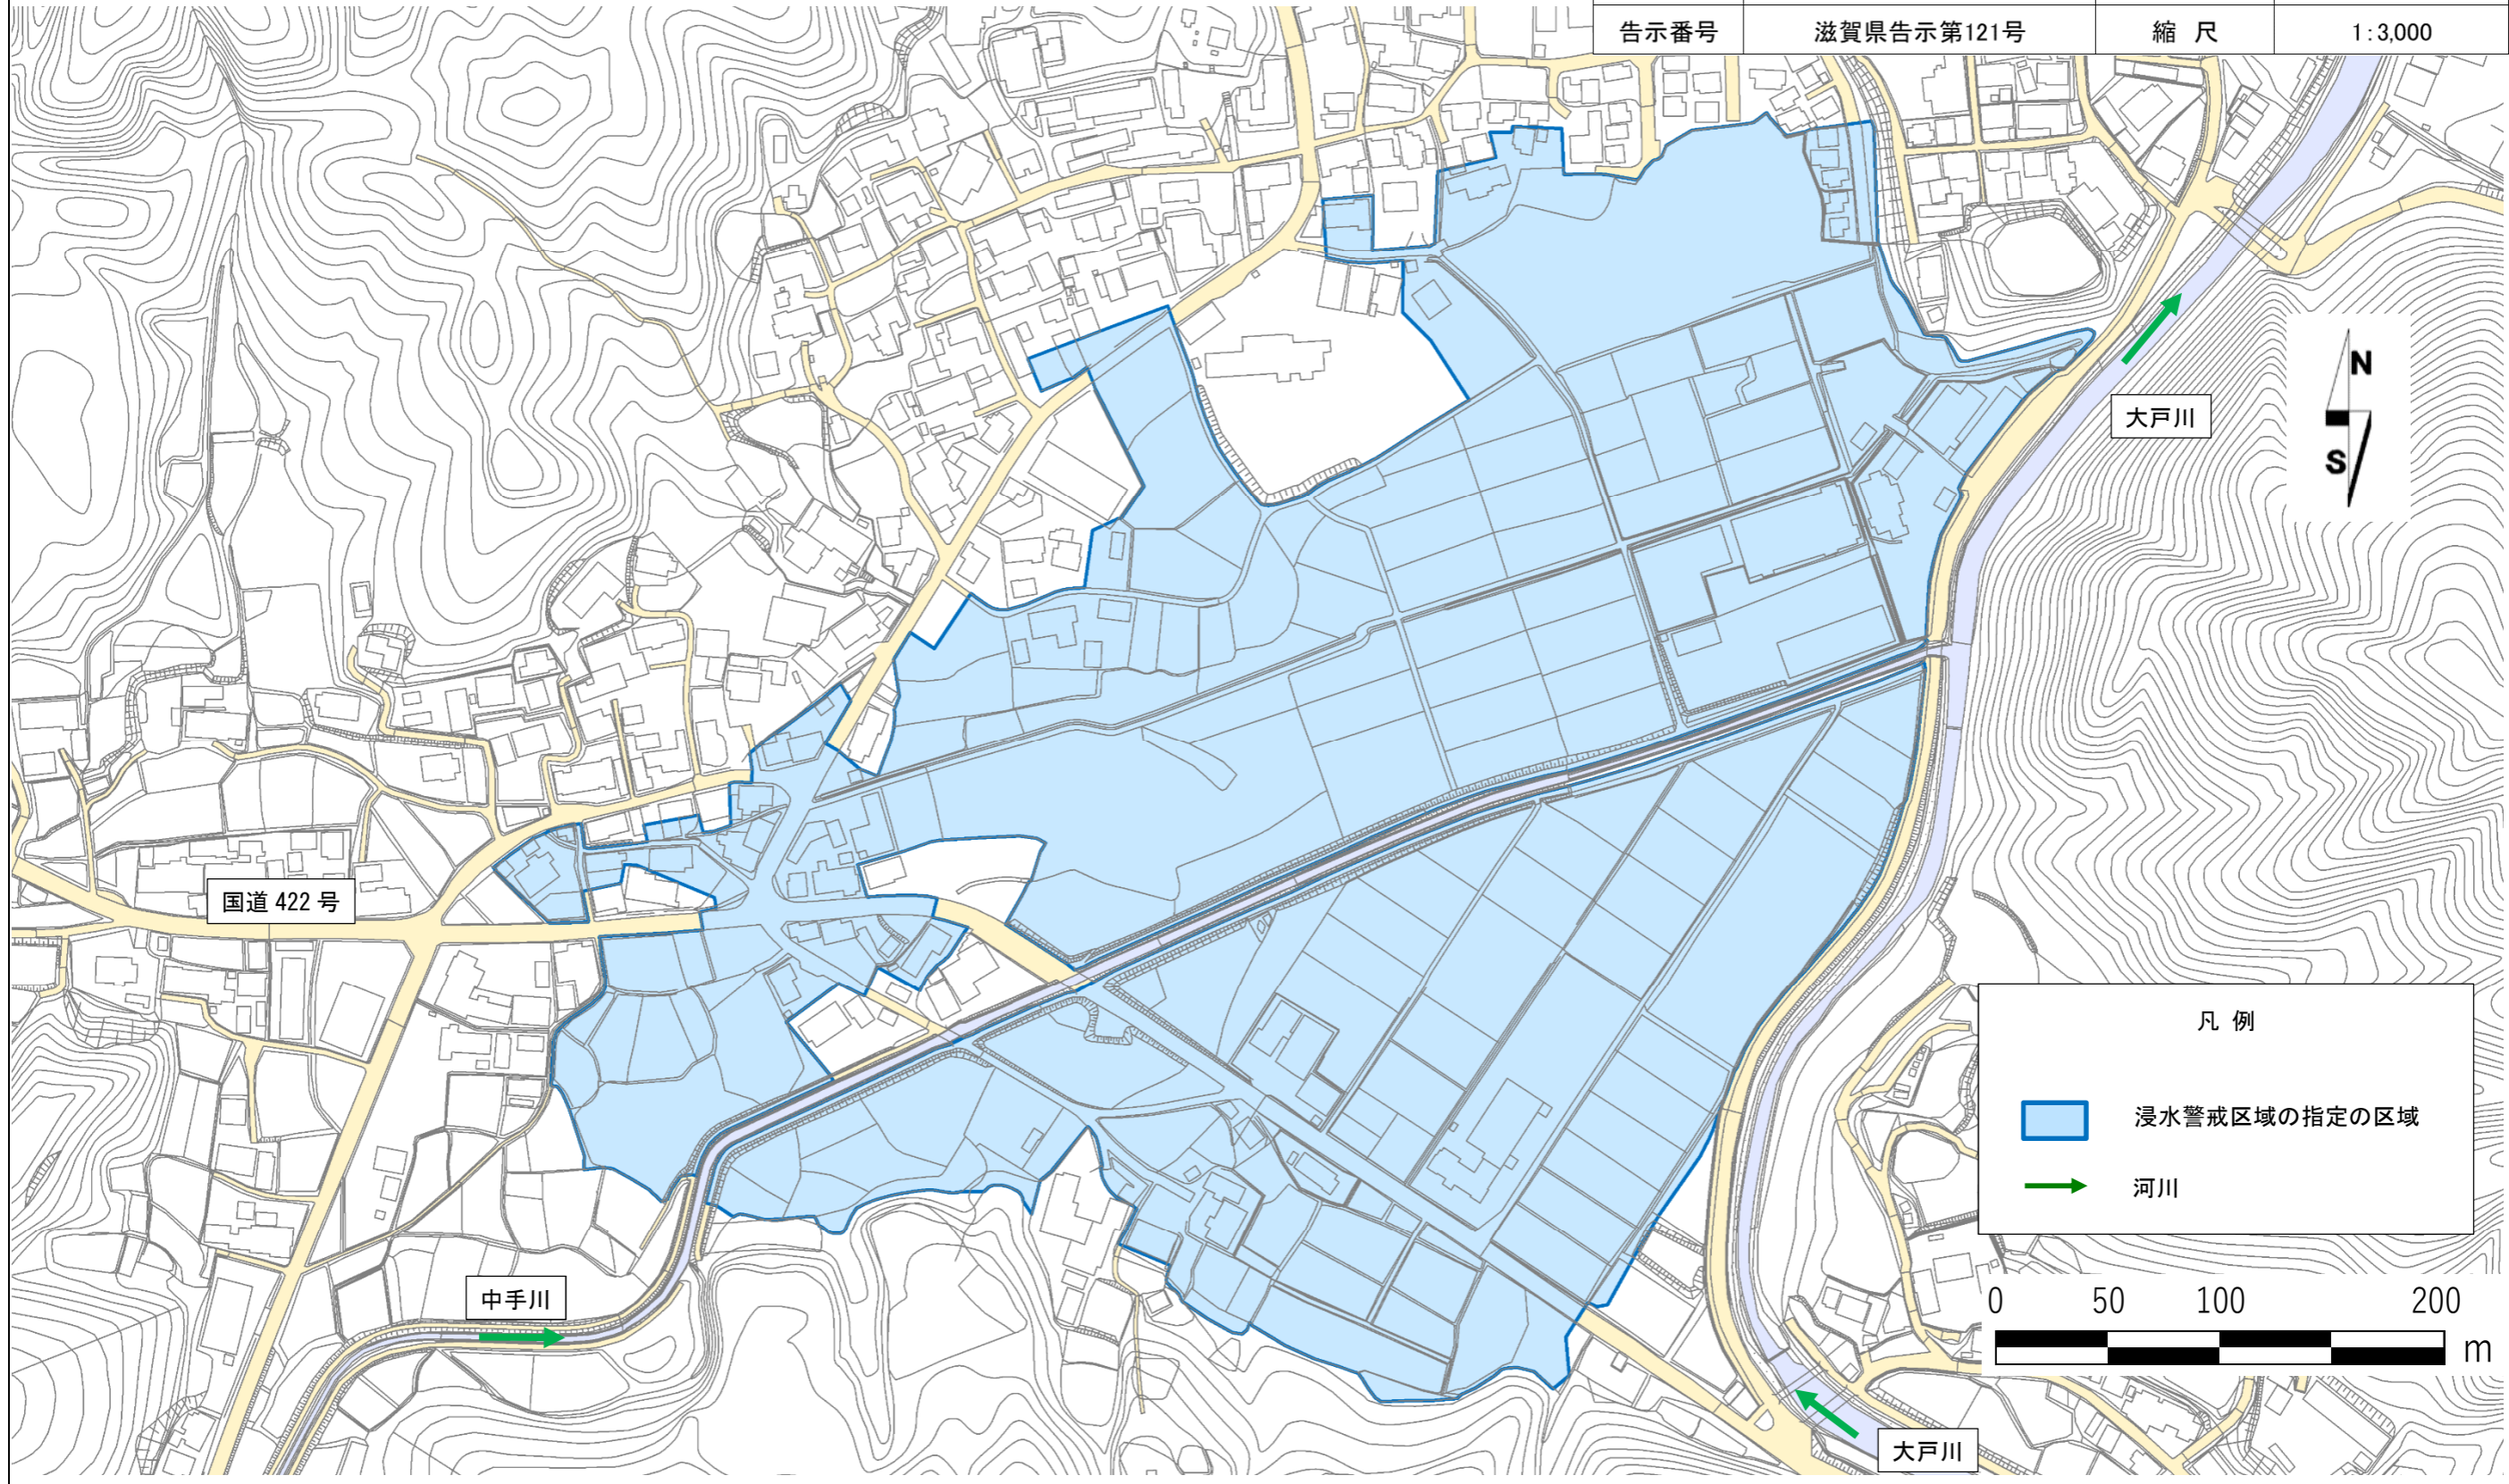

図面名	浸水警戒区域の表示	区域の所在地	甲賀市信楽町江田
		道路	国道422号
告示年月日	令和5年3月22日	河川	大戸川・中手川
告示番号	滋賀県告示第121号	縮尺	1:3,000

※背景図は、甲賀市都市計画図(白図)を使用している。