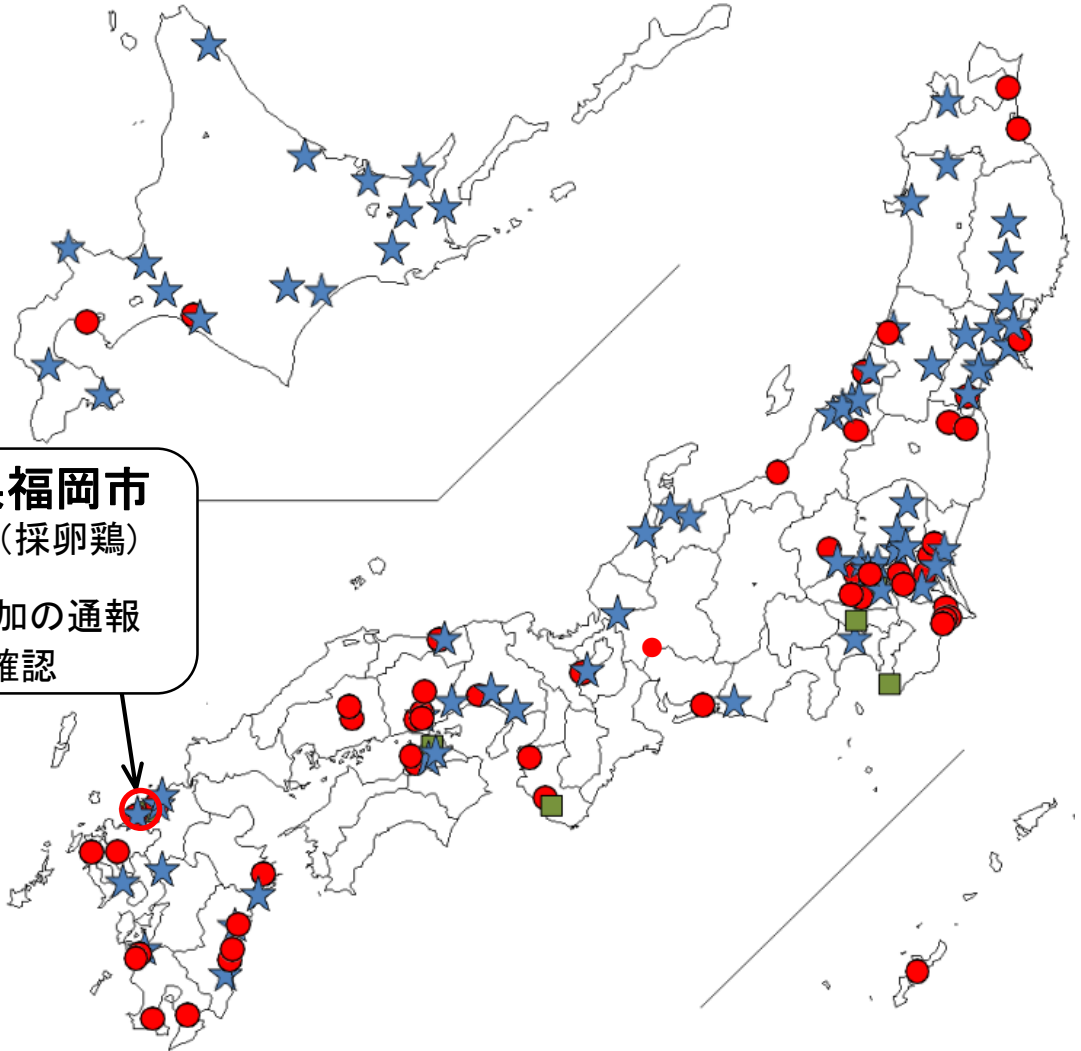

## 福岡県の採卵鶏で 高病原性鳥インフルエンザ発生

**家きん舎外のどこにでもウイルスがいる前提で対策を！**

**農場の消毒を繰り返し実施してください**

県内の高病原性鳥インフルエンザ発生による移動制限は2月16日に解除されましたが、**5月までがハイリスクシーズンです。**  
引き続き警戒をしていきましょう！

### 滋賀県家畜保健衛生所

(本所)  
近江八幡市西本郷町226-1  
TEL: 0748-37-7511 FAX: 0748-37-4821  
緊急携帯: 090-3613-7486

(北西部支所)  
高島市今津町弘川249-1  
TEL: 0740-22-2145 FAX: 0740-22-6681  
緊急携帯: 080-6176-8052

早期発見・早期通報が重要です！  
通常と異なる症状が認められる場合は、家畜保健衛生所へ