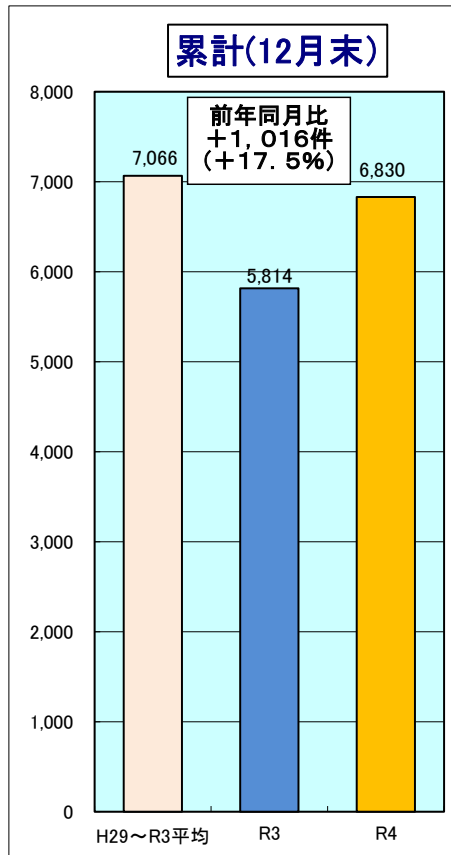

## 令和4年 滋賀県の犯罪情勢【確定値】

### 月別犯罪発生状況 (R4. 12月末)

	過去5年平均 (H29~R3) 認知件数	R3 認知件数	R4 認知件数	増減数		増減率	
				対過去5年平均 (H29~R3)比	対R3比	対過去5年平均 (H29~R3)比	対R3比
1月	525	366	414	-111	48	-21.1%	13.1%
2月	507	403	409	-98	6	-19.3%	1.5%
3月	621	523	571	-50	48	-8.1%	9.2%
4月	590	459	491	-99	32	-16.8%	7.0%
5月	628	504	647	19	143	3.0%	28.4%
6月	607	492	572	-35	80	-5.7%	16.3%
7月	607	505	597	-10	92	-1.6%	18.2%
8月	615	503	606	-9	103	-1.5%	20.5%
9月	589	494	571	-18	77	-3.0%	15.6%
10月	630	496	668	38	172	6.1%	34.7%
11月	590	585	628	38	43	6.5%	7.4%
12月	557	484	656	99	172	17.8%	35.5%
1~12月	7,066	5,814	6,830	-236	1,016	-3.3%	17.5%
総数	7,066	5,814	6,830	※ 総数については発生地不明・国外を含む			