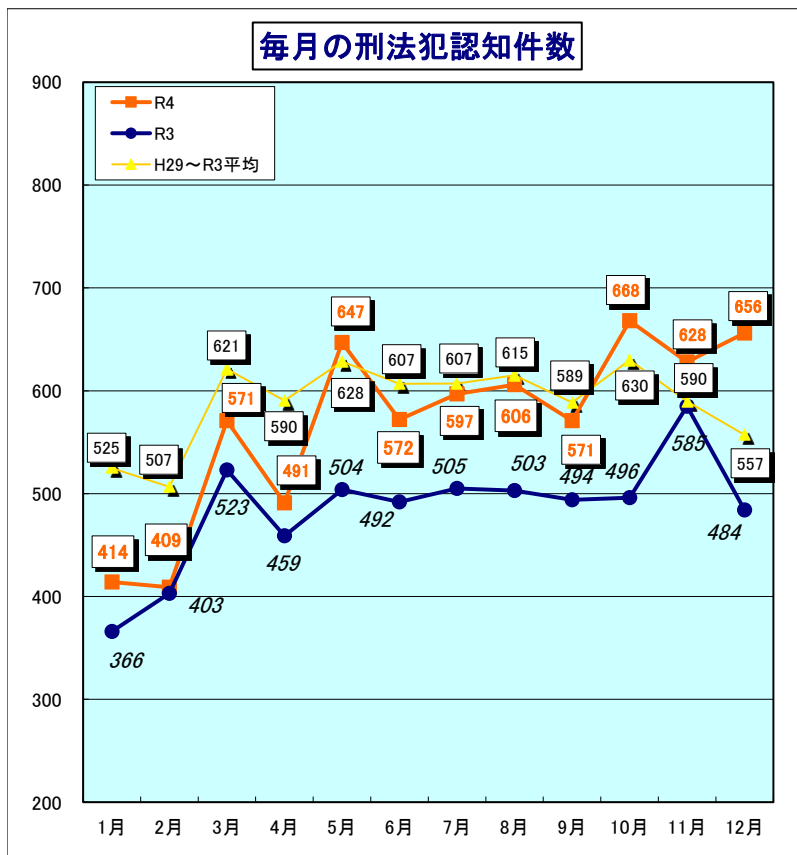

## 令和4年 滋賀県の犯罪情勢【確定値】

### 月別犯罪発生状況 (R4. 12月末)

	過去5年平均 (H29~R3) 認知件数	R3 認知件数	R4 認知件数	増減数		増減率	
				対過去5年平均 (H29~R3)比	対R3比	対過去5年平均 (H29~R3)比	対R3比
1月	525	366	414	-111	48	-21.1%	13.1%
2月	507	403	409	-98	6	-19.3%	1.5%
3月	621	523	571	-50	48	-8.1%	9.2%
4月	590	459	491	-99	32	-16.8%	7.0%
5月	628	504	647	19	143	3.0%	28.4%
6月	607	492	572	-35	80	-5.7%	16.3%
7月	607	505	597	-10	92	-1.6%	18.2%
8月	615	503	606	-9	103	-1.5%	20.5%
9月	589	494	571	-18	77	-3.0%	15.6%
10月	630	496	668	38	172	6.1%	34.7%
11月	590	585	628	38	43	6.5%	7.4%
12月	557	484	656	99	172	17.8%	35.5%
1~12月	7,066	5,814	6,830	-236	1,016	-3.3%	17.5%
総数	7,066	5,814	6,830	※ 総数については発生地不明・国外を含む			