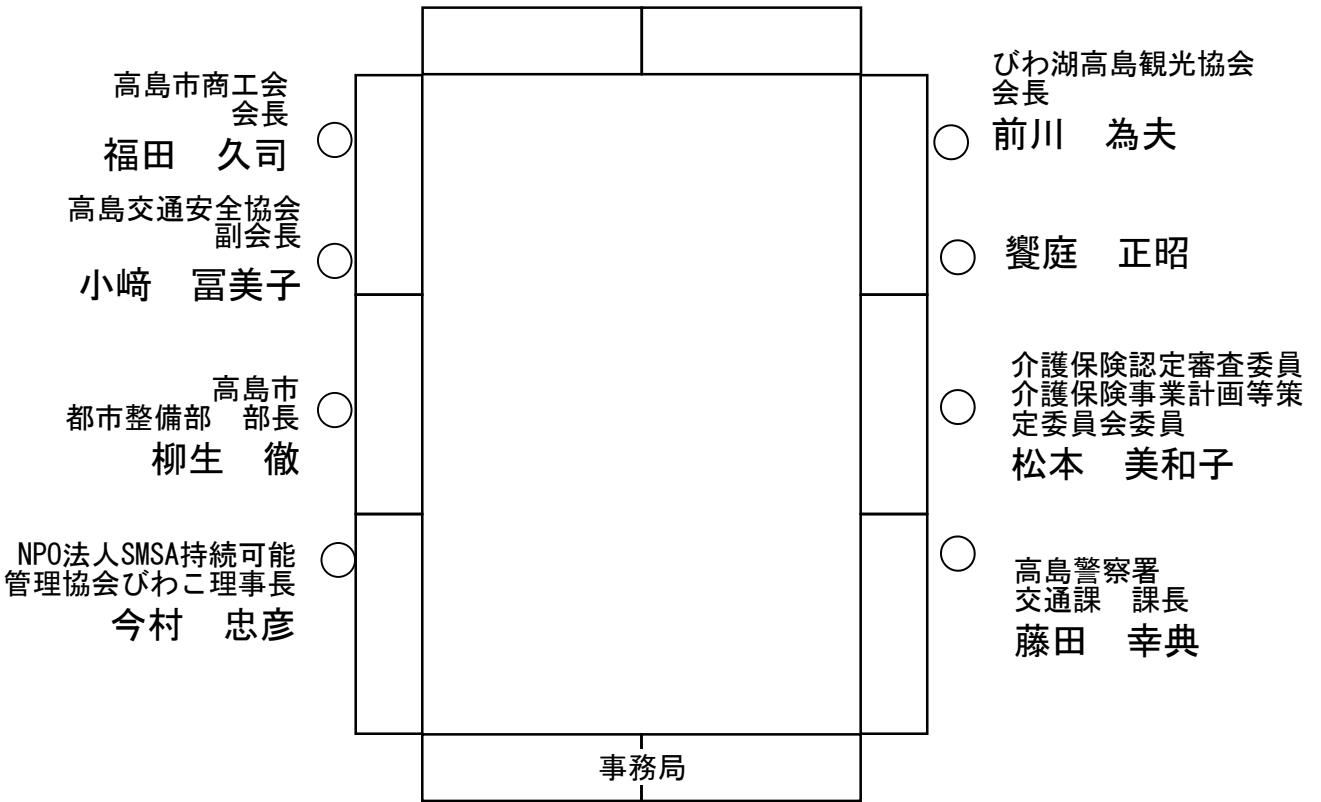

第3回 高島地域 地域ワーキング

座席表

窓

スクリーン

座長 ○

出入口