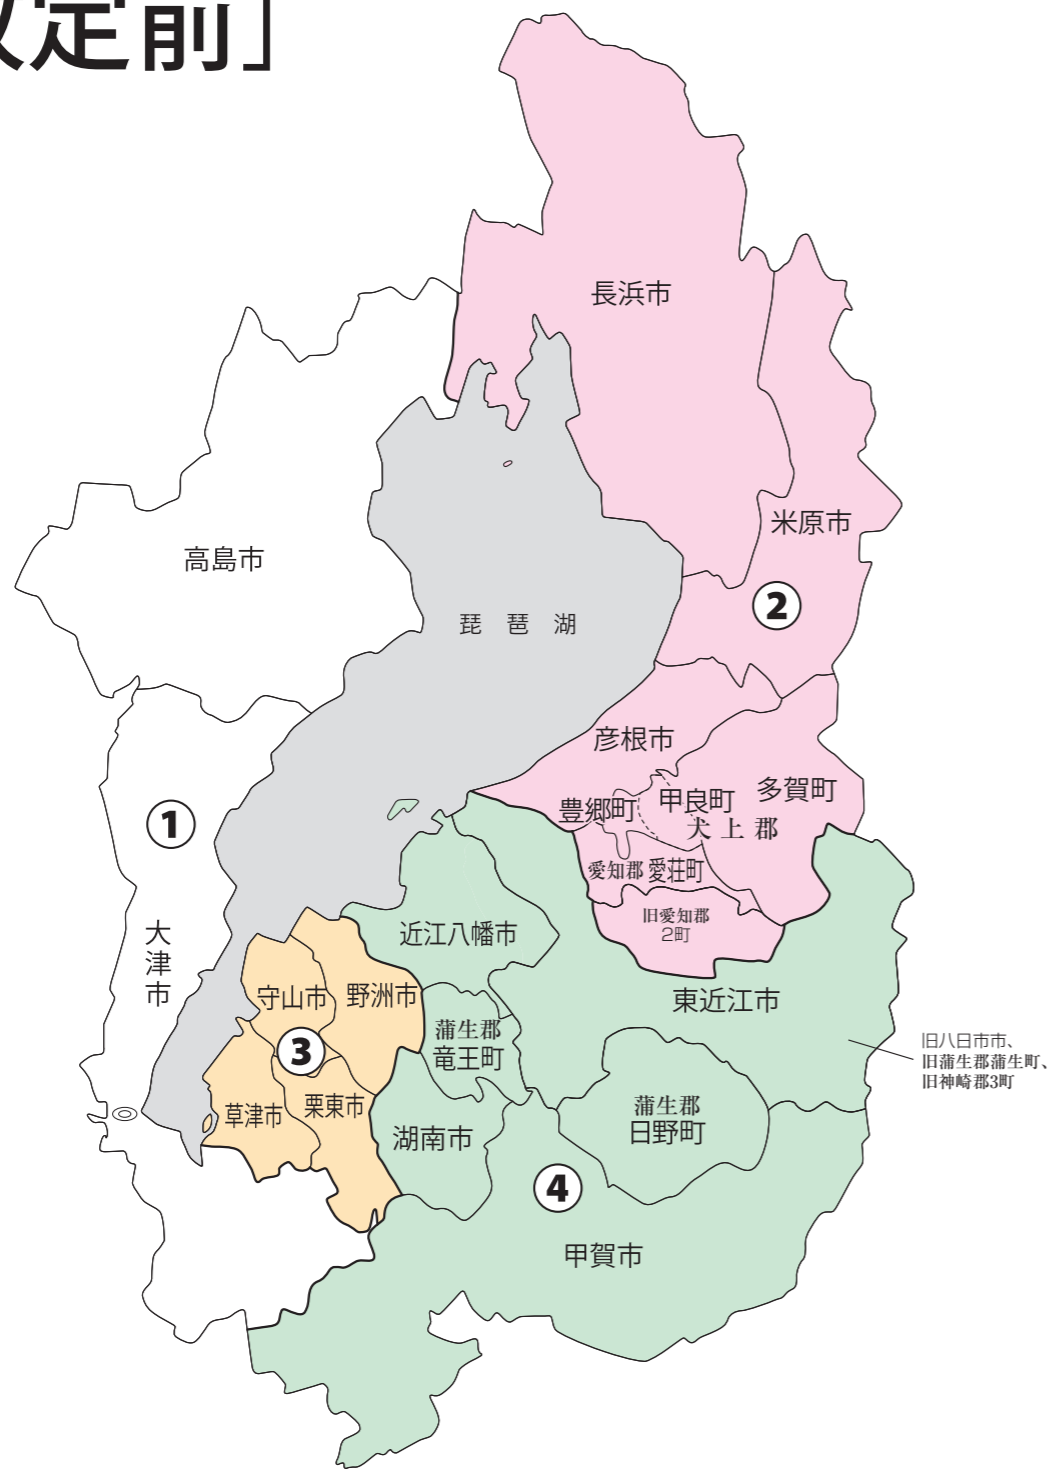

衆議院議員選挙の小選挙区が改定されました。
次の衆議院議員総選挙からは、新しい選挙区で選挙が行われます。

滋賀県

[改定前]

[改定後]

お問い合わせは

- 総務省選挙部
- 都道府県選挙管理委員会
- 市区町村選挙管理委員会

※第1区は選挙区の変更はありません。