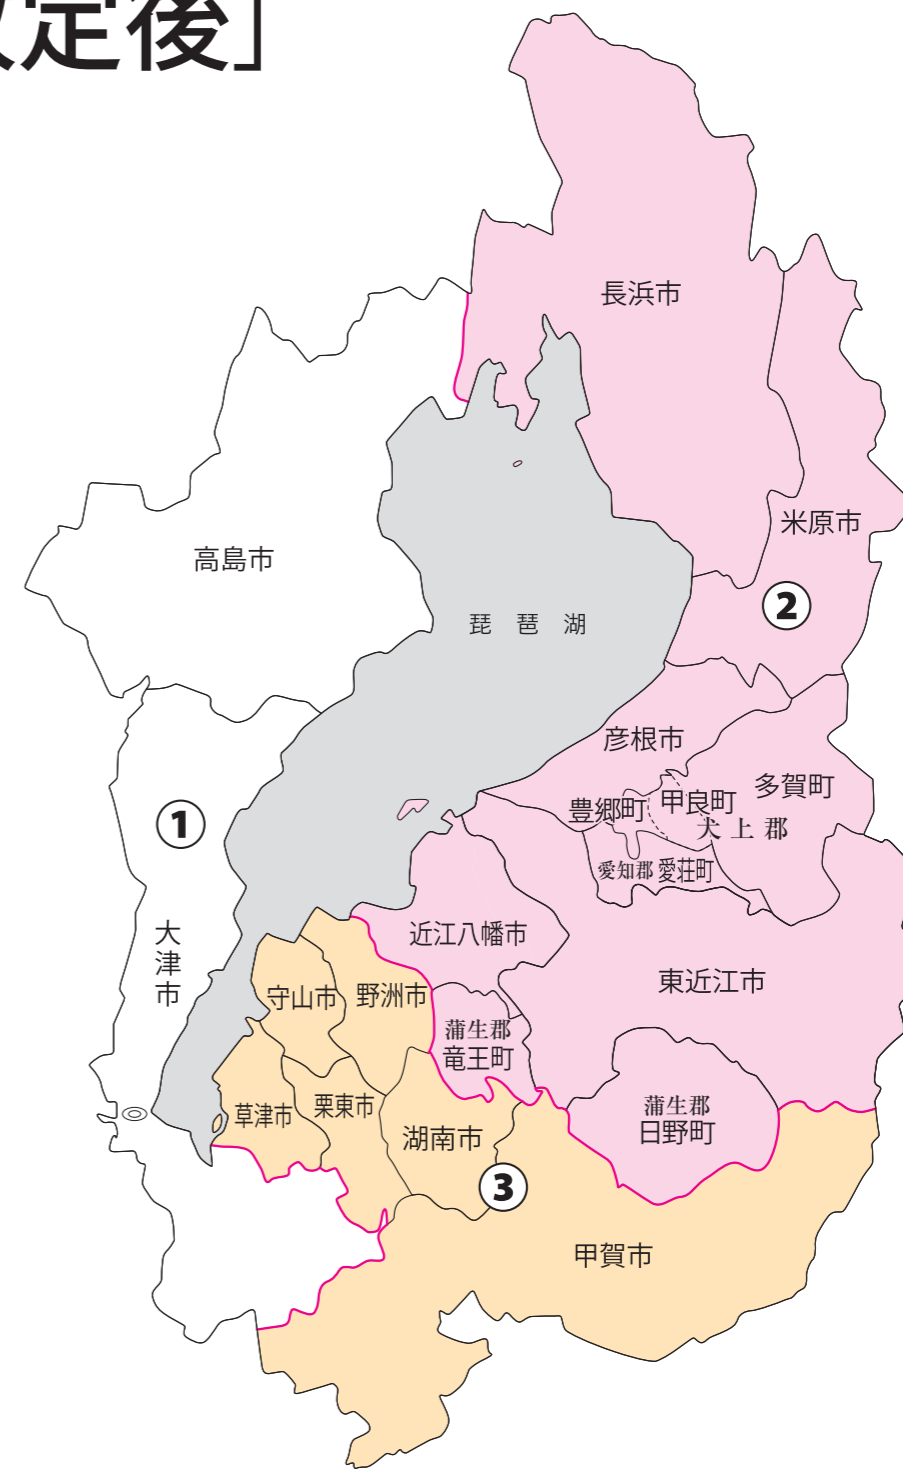

衆議院議員選挙の小選挙区が改定されました。
次の衆議院議員総選挙からは、新しい選挙区で選挙が行われます。

滋賀県

[改定前]

[改定後]

お問い合わせは

- 総務省選挙部
- 都道府県選挙管理委員会
- 市区町村選挙管理委員会

※第1区は選挙区の変更はありません。