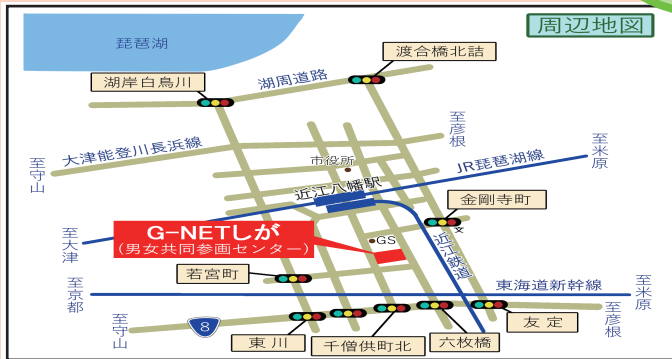

申込み
問合せ

NPO法人 創業来会議室 松本
0748-70-5217

金融機関
からの
アドバイス

10月12日(水) 10:30～
を予定しています

知財総合
支援窓口
からの
アドバイス

9月7日(水) 10:30～
を予定しています

コミュニ
ケーション
の取り方
講座

税理士
からの
アドバイス

8月10日(水) 10:30～
を予定しています

子育て中のあなたが「学習したい」「自分を高めたい」と思ったとき、男女共同参画センター 幼児室では、お子さんを預かり、あなたの時間を提供します。

●「G-NETしが 幼児室の託児をご利用いただくみなさまへ^{※1}」をお読みいただき、内容を確認してください。●事業等ご参加の当日、下記アドレスの「G-NETしが 託児依頼表^{※2}」にご記入のうえ、ご持参ください。