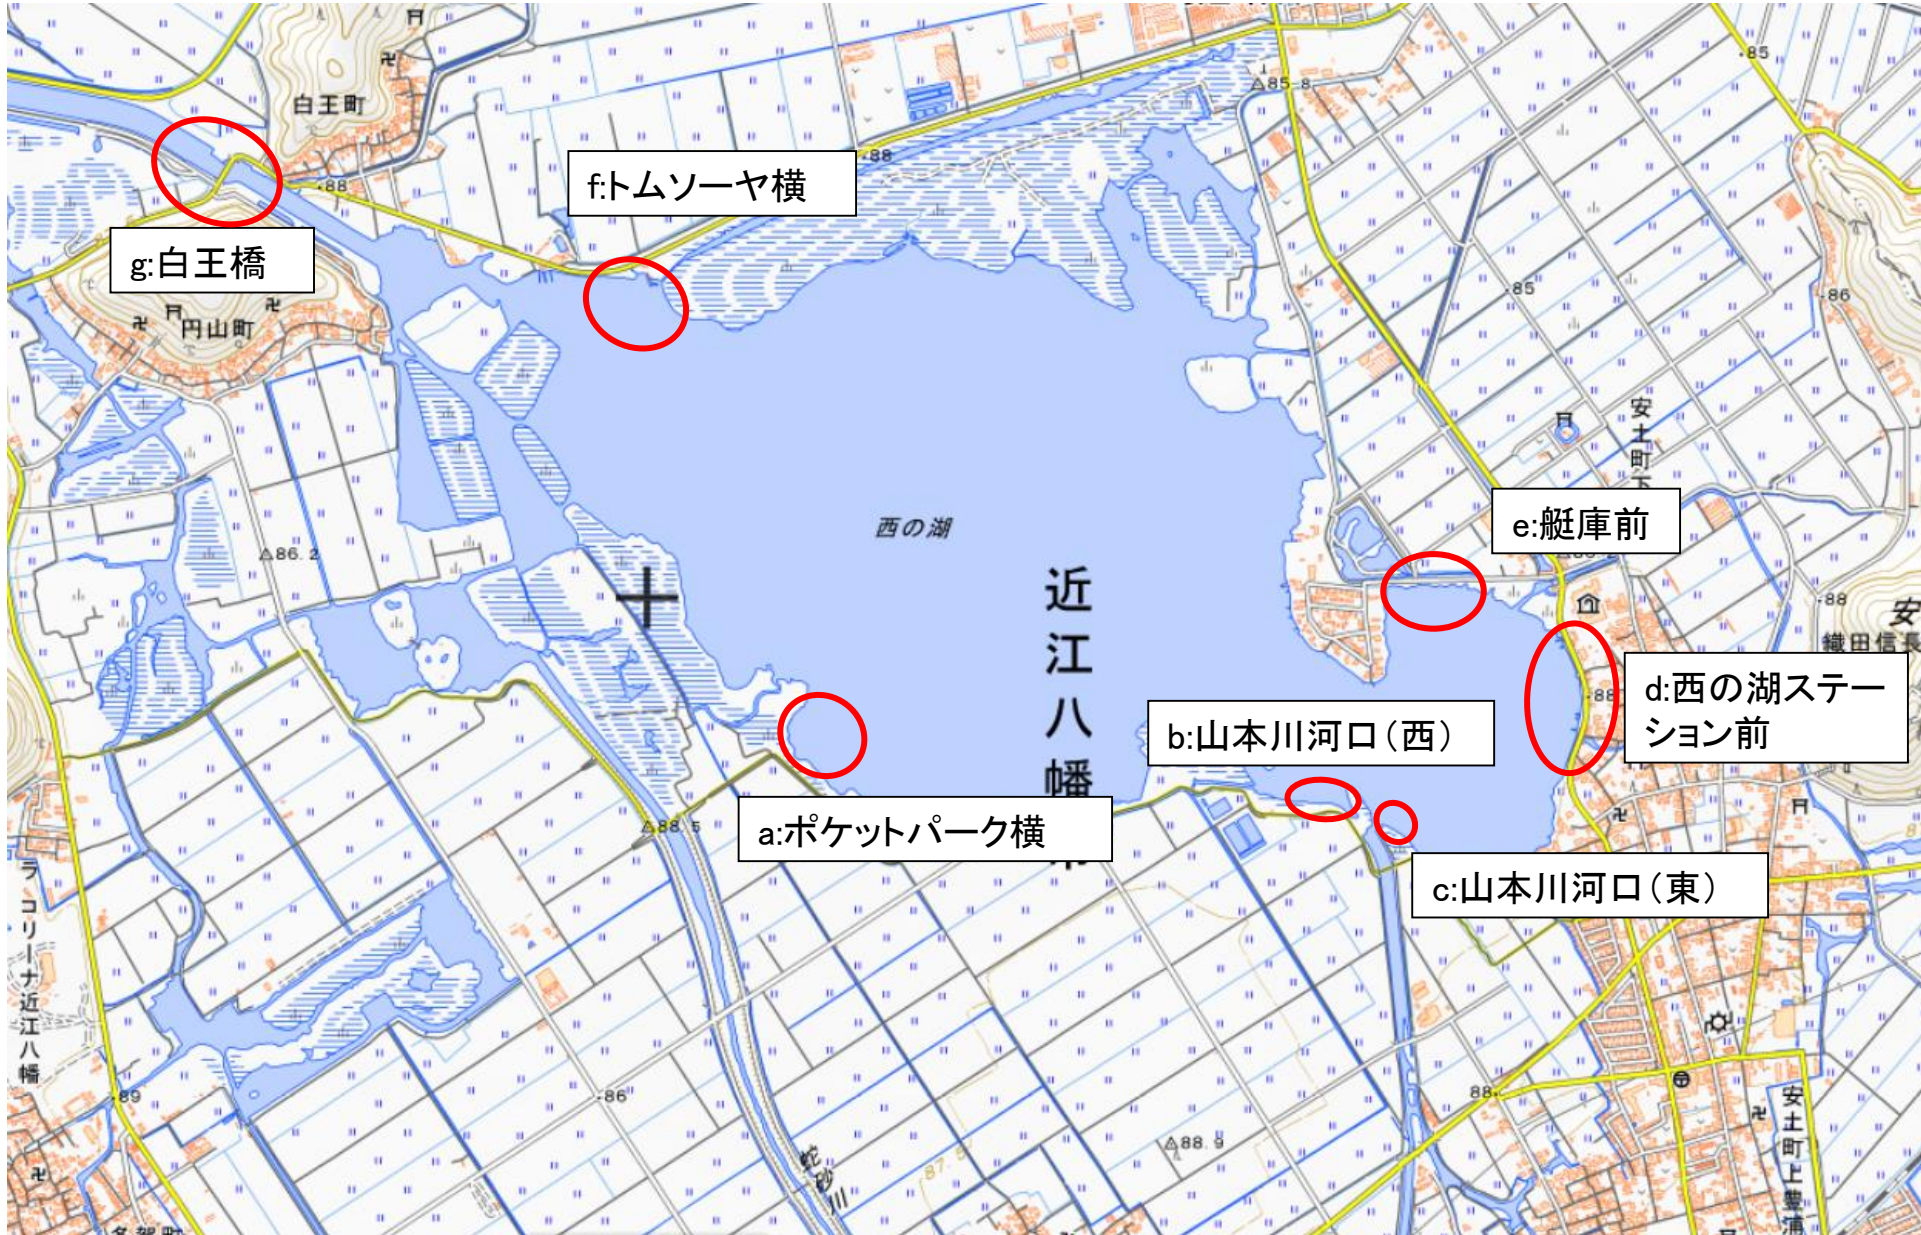

西の湖アオコ監視パトロール定点

別図

○ パトロール定点

※国土地理院の電子地図を使用しています。