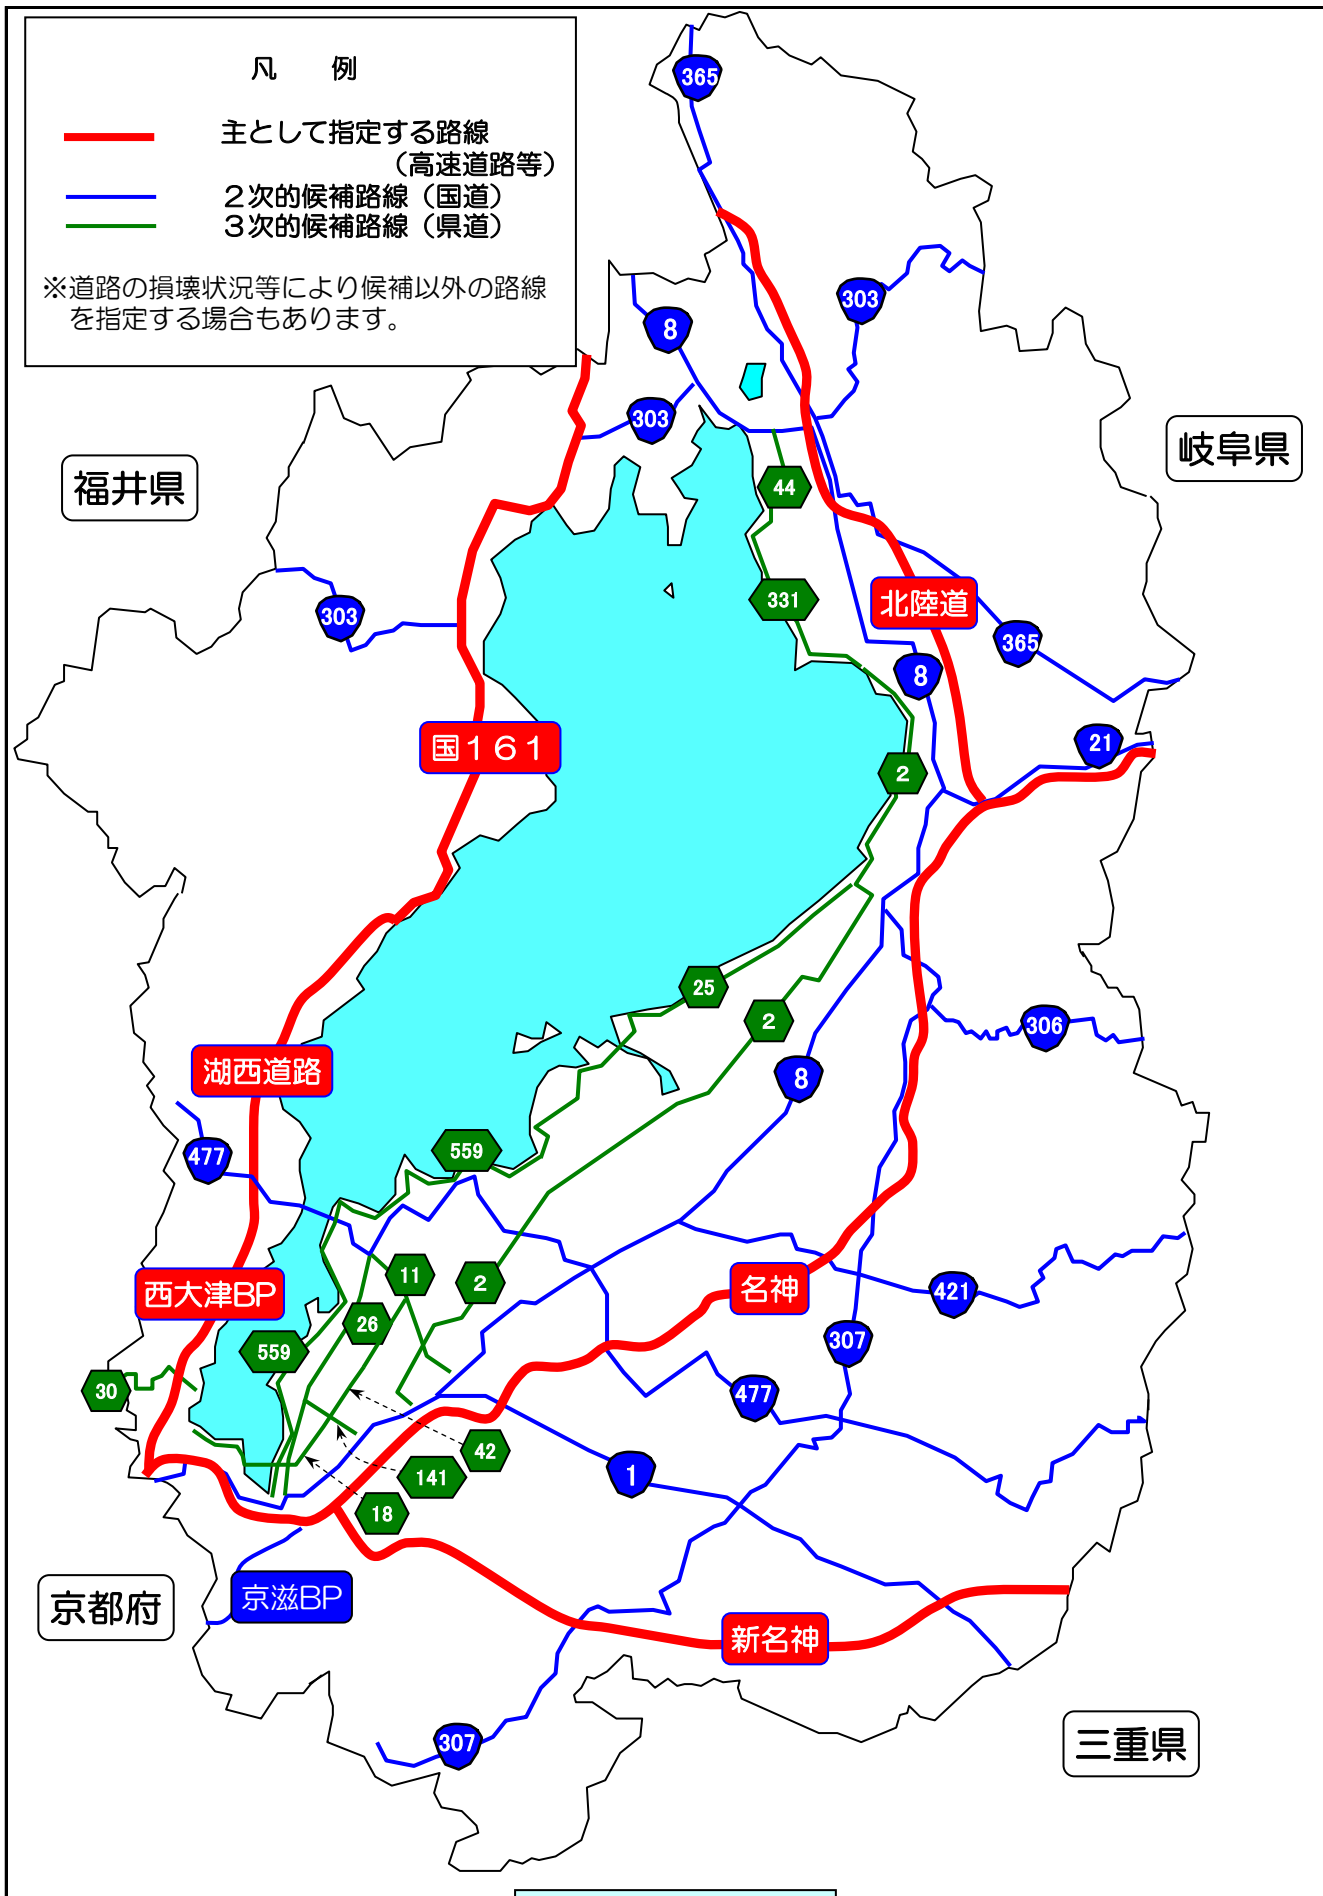

緊急交通路指定候補路線

凡例

- 主として指定する路線
(高速道路等)
- 2次的候補路線 (国道)
- 3次的候補路線 (県道)

※道路の損壊状況等により候補以外の路線を指定する場合があります。

滋賀県警察