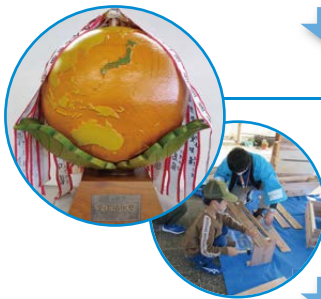

全国植樹祭とは

豊かな国土の基盤である森林・緑に対する国民的理解を深めるため開催する国土緑化運動の中心的行事です。滋賀県での開催は、47年ぶり2回目。天皇皇后両陛下をお迎えし、お手植えやお手播き、華やかなアトラクションなどを行います。

第70回あいち大会の式典

皇后陛下によるお手播き

天皇陛下によるお手植え

滋賀県では、これからも
“未来の森づくり”を進めていきます。

この祭典を契機に、滋賀の明日の森林をつくるためみなさまとともに取り組んでまいります。

- ◎「伐^きって、使^つって、植^えて」循環の森づくり
- ◎しがCO₂ネットゼロにおけた取組
- ◎主伐・再造林の推進と森林の若返り
- ◎花粉の少ない再造林の推進
- ◎公共建築物から民間建築物まで県産材の利用促進

令和4年6月5日の開催にむけ、
さまざまなイベントを繰り広げます。

ビワイチぷらす森づくり

リレーモニュメントが19市町を巡り、滋賀の森づくりを未来へつないでいきます。

木製地球儀キャラバン

全国植樹祭のシンボル・木製地球儀が滋賀県内を回ります。あわせて、木のノートづくりなど木工のイベントを実施します。

木製カウントダウンボード、5カ所設置

開催日までの日にちを刻むカウントダウンボードを県内に設置します。滋賀県庁・JR大津駅・琵琶湖博物館・えきまちテラス長浜・鹿深夢の森、県内5カ所でカウントダウンしていきます。

協賛 大津・南部地域木材供給協議会

全国植樹祭開催記念 ギャラリー展示

サテライト会場のひとつ、琵琶湖博物館で森や木を身近に感じるギャラリー展示を開催しています。