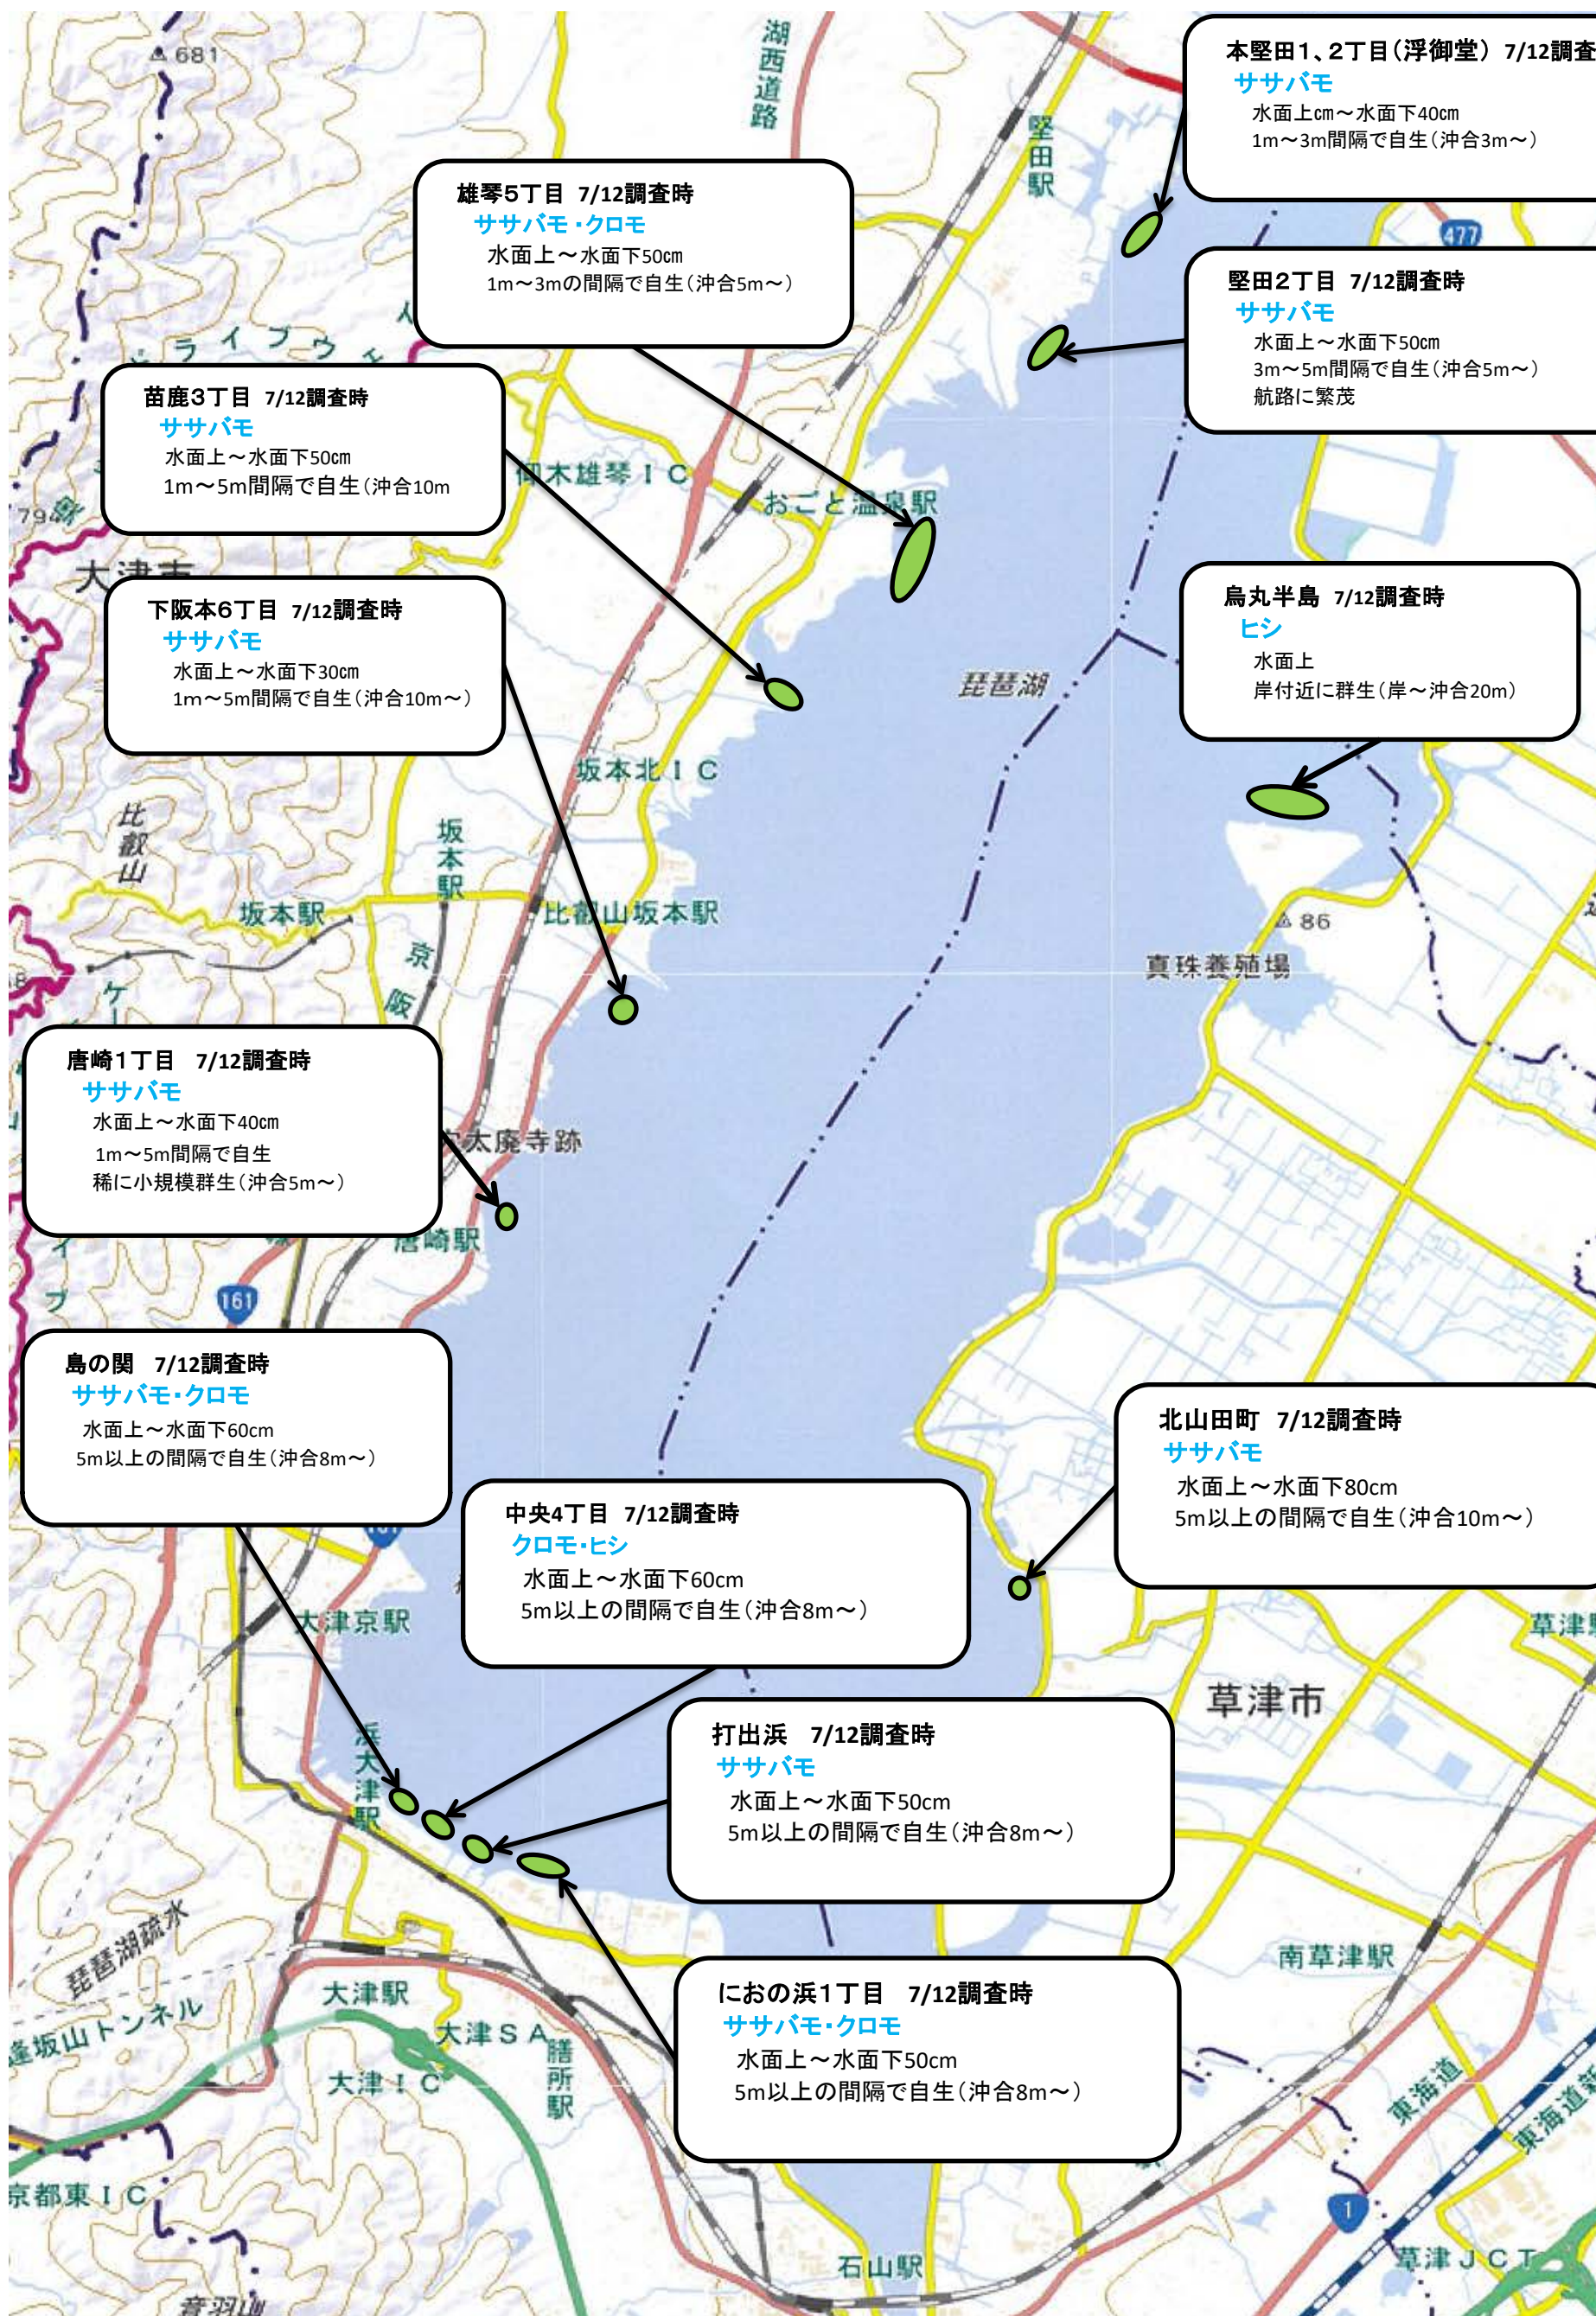

# 水草表層刈取調査・刈取場所実績(7月度)

凡例

	既藻		調査確認
	漂着・浮遊		刈取作業

# 水草表層刈取調査・刈取場所実績(8月度)

凡例

	既藻		調査確認
	漂着・浮遊		刈取作業

# 水草表層刈取調査・刈取場所実績(9月度)

凡例

	既藻		調査確認
	漂着・浮遊		刈取作業

# 水草表層刈取調査・刈取場所実績(10月度)

凡例

	既藻		調査確認
	漂着・浮遊		刈取作業