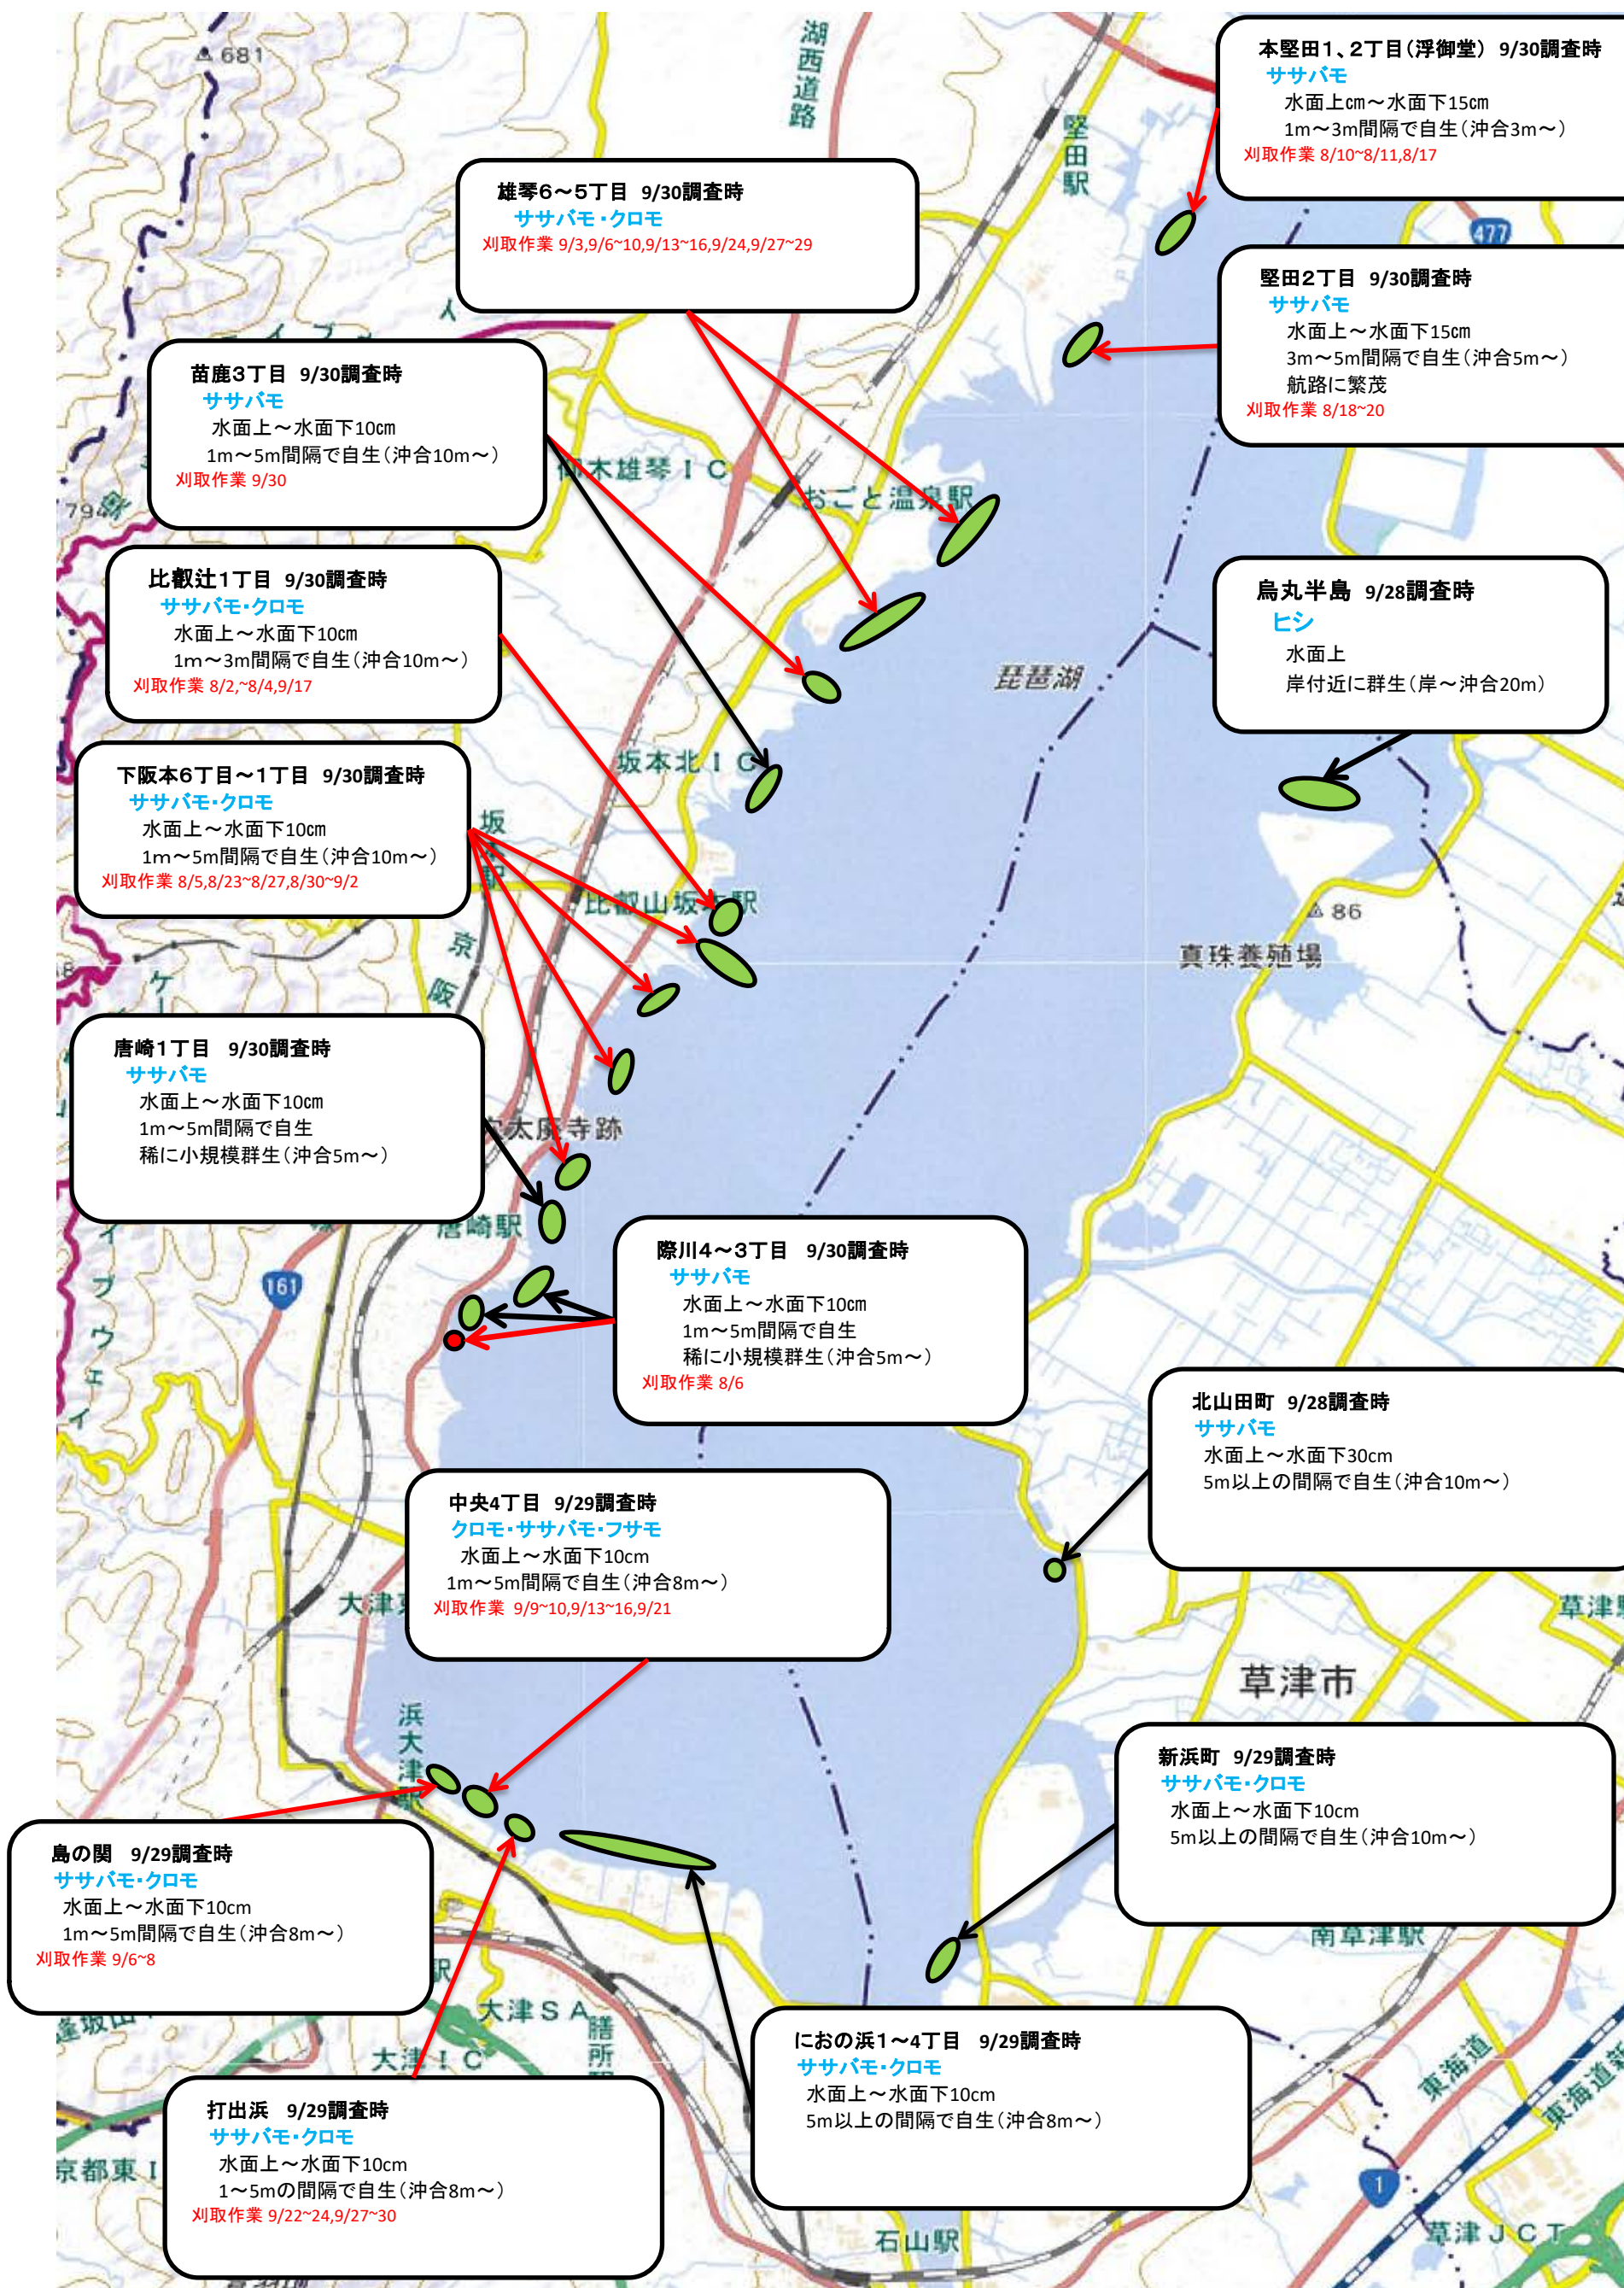

# 水草表層刈取調査・刈取場所実績(7月度)

凡例

	既藻		調査確認
	漂着・浮遊		刈取作業

# 水草表層刈取調査・刈取場所実績(8月度)

凡例

	既藻		調査確認
	漂着・浮遊		刈取作業

# 水草表層刈取調査・刈取場所実績(9月度)

凡例

	既藻		調査確認
	漂着・浮遊		刈取作業

# 水草表層刈取調査・刈取場所実績(10月度)

凡例

	既藻		調査確認
	漂着・浮遊		刈取作業