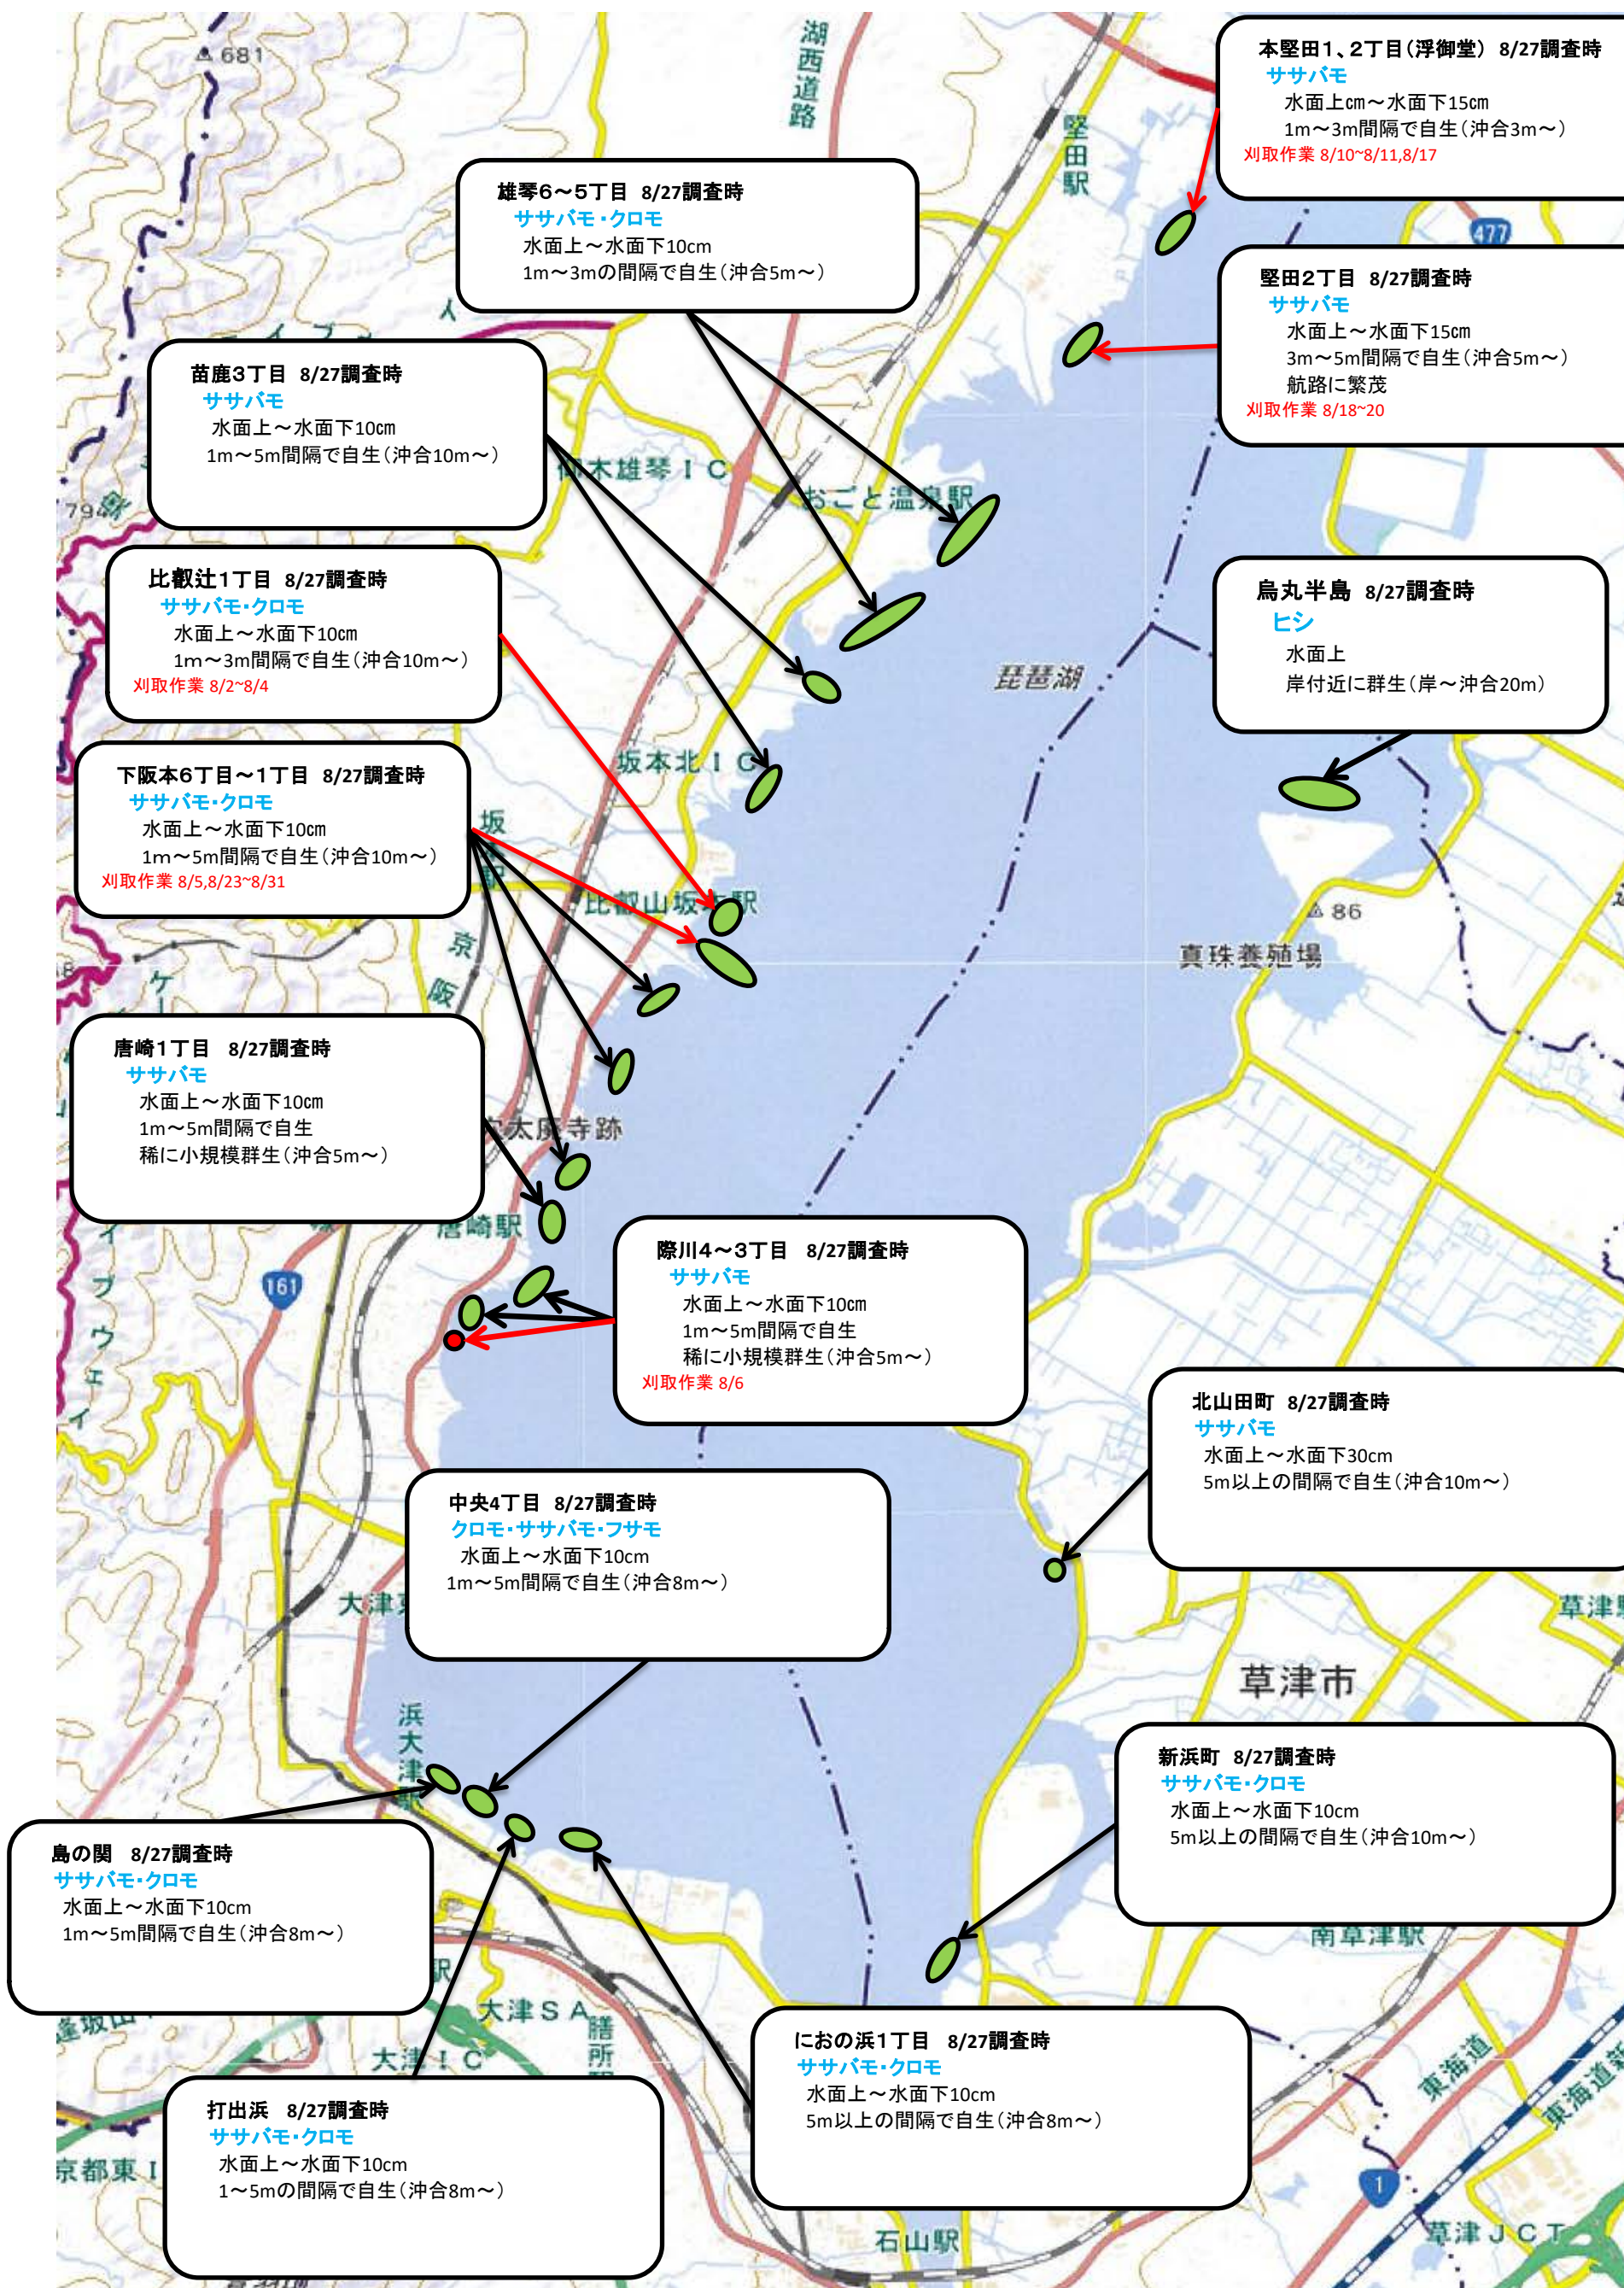

# 水草表層刈取調査・刈取場所実績(7月度)

凡例

	既藻		調査確認
	漂着・浮遊		刈取作業

# 水草表層刈取調査・刈取場所実績(8月度)

凡例

	既藻		調査確認
	漂着・浮遊		刈取作業

# 水草表層刈取調査・刈取場所実績(9月度)

凡例

	既藻		調査確認
	漂着・浮遊		刈取作業

# 水草表層刈取調査・刈取場所実績(10月度)

凡例

	既藻		調査確認
	漂着・浮遊		刈取作業