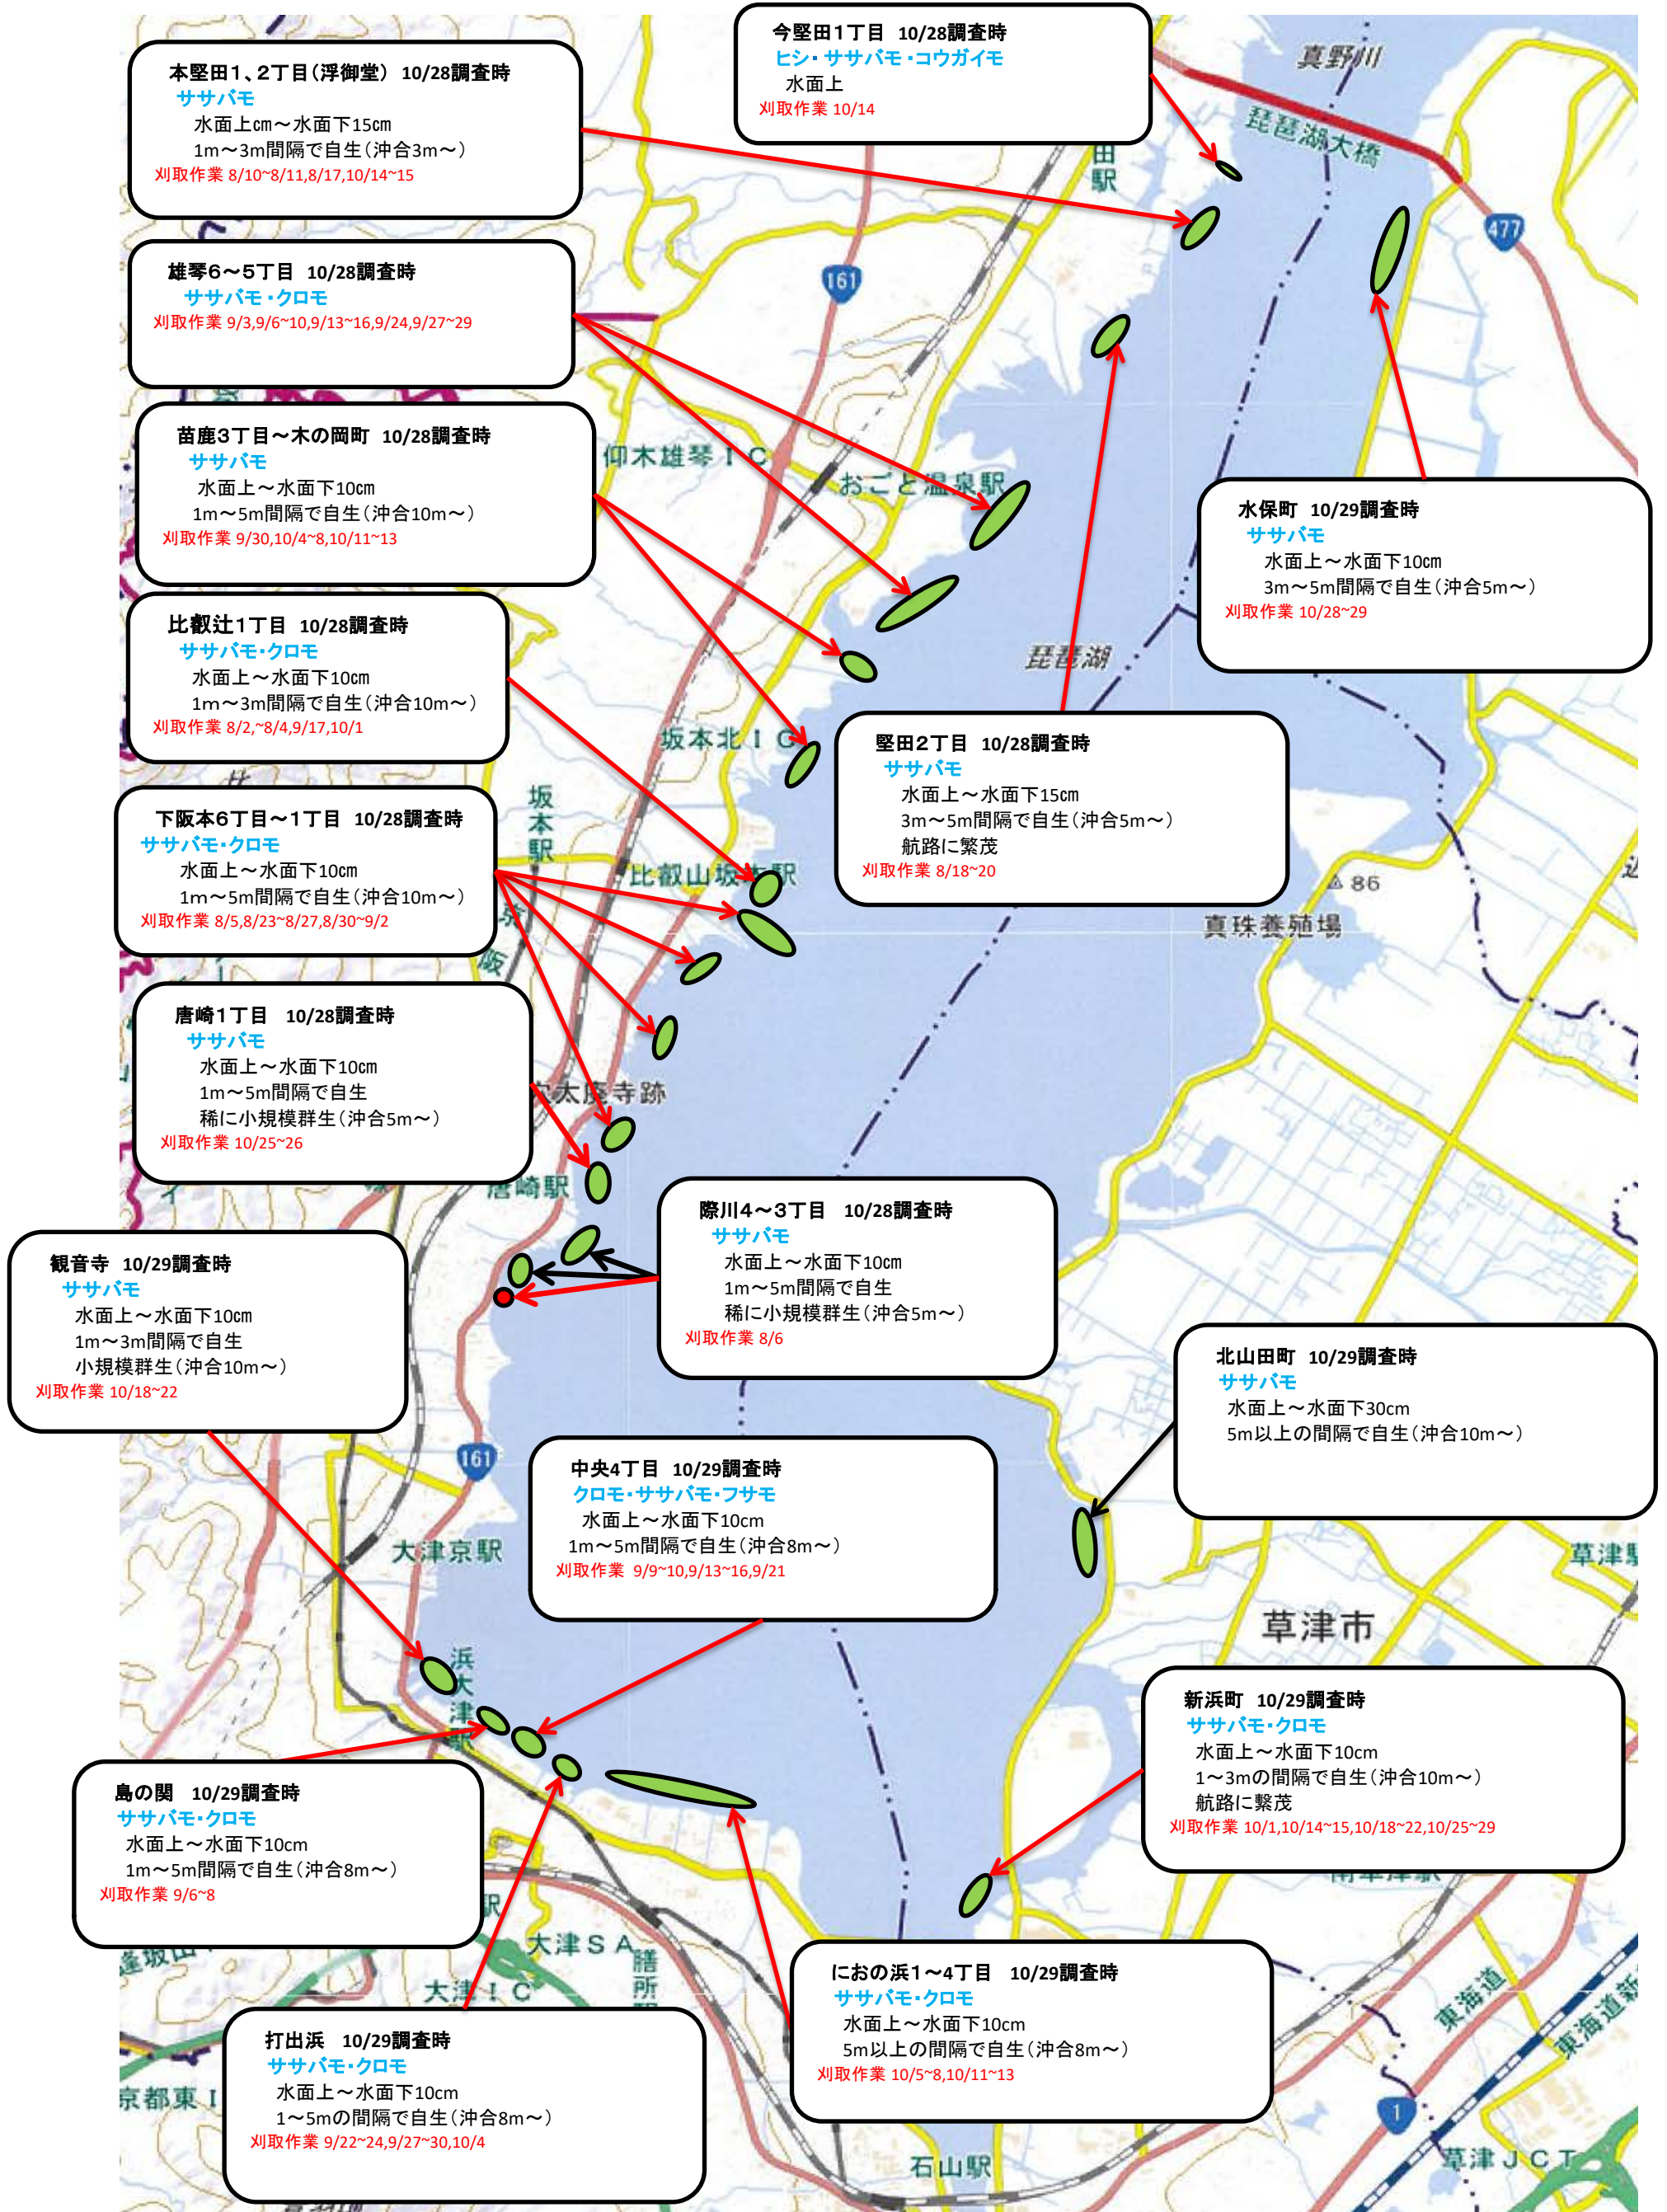

# 水草表層刈取調査・刈取場所実績(8月度)

凡例

	既藻		調査確認
	漂着・浮遊		刈取作業

# 水草表層刈取調査・刈取場所実績(9月度)

凡例

	既藻		調査確認
	漂着・浮遊		刈取作業

# 水草表層刈取調査・刈取場所実績(10月度)

凡例

	既藻		調査確認
	漂着・浮遊		刈取作業

# 水草表層刈取調査・刈取場所実績(11月度)

凡例

	既藻		調査確認
	漂着・浮遊		刈取作業