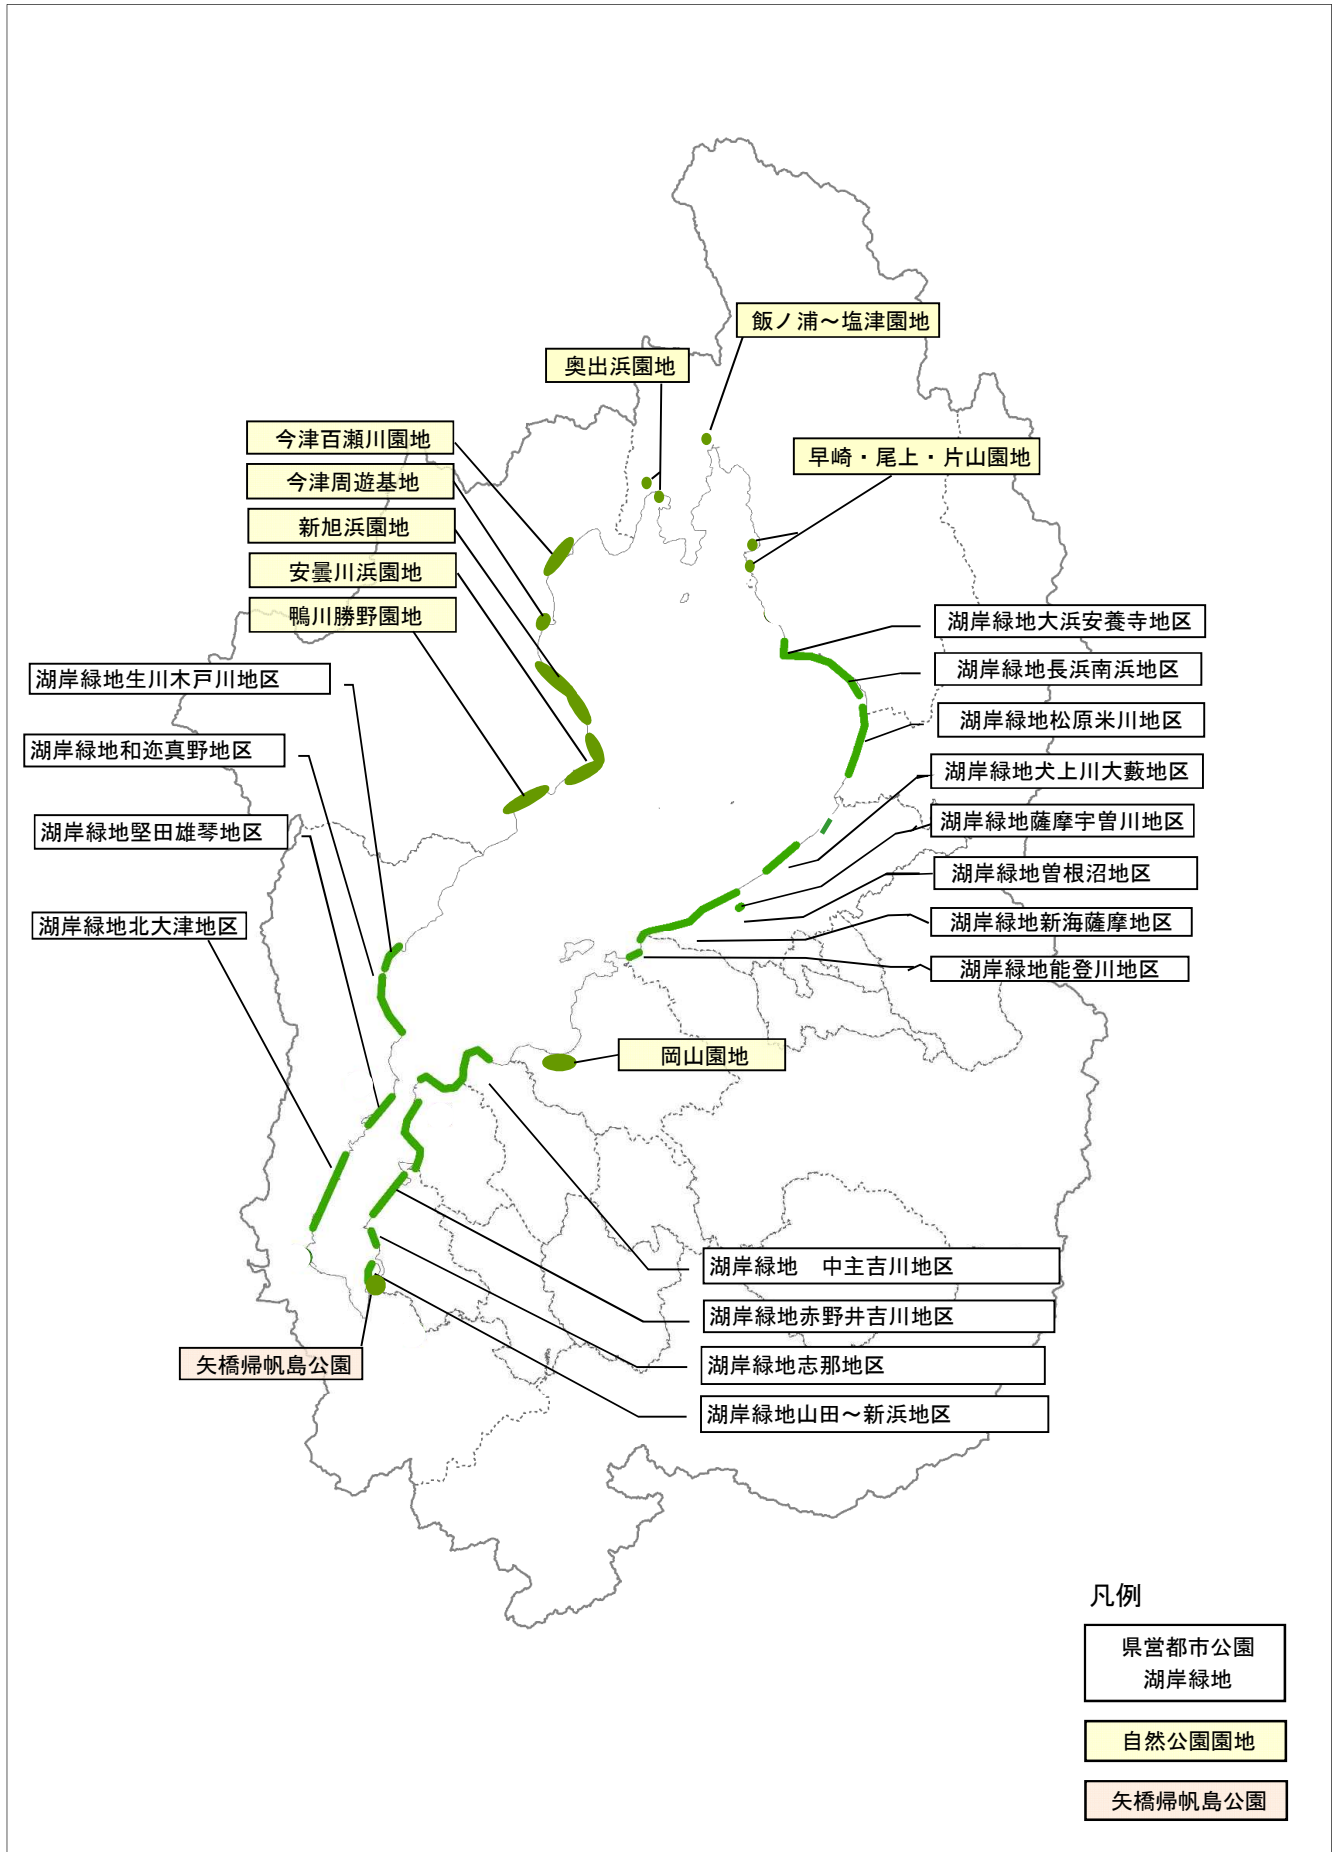

駐車場の閉鎖等を解除する琵琶湖岸の公園(位置図)

凡例

- 泉宮都市公園
- 湖岸緑地
- 自然公園園地
- 矢橋帰帆島公園