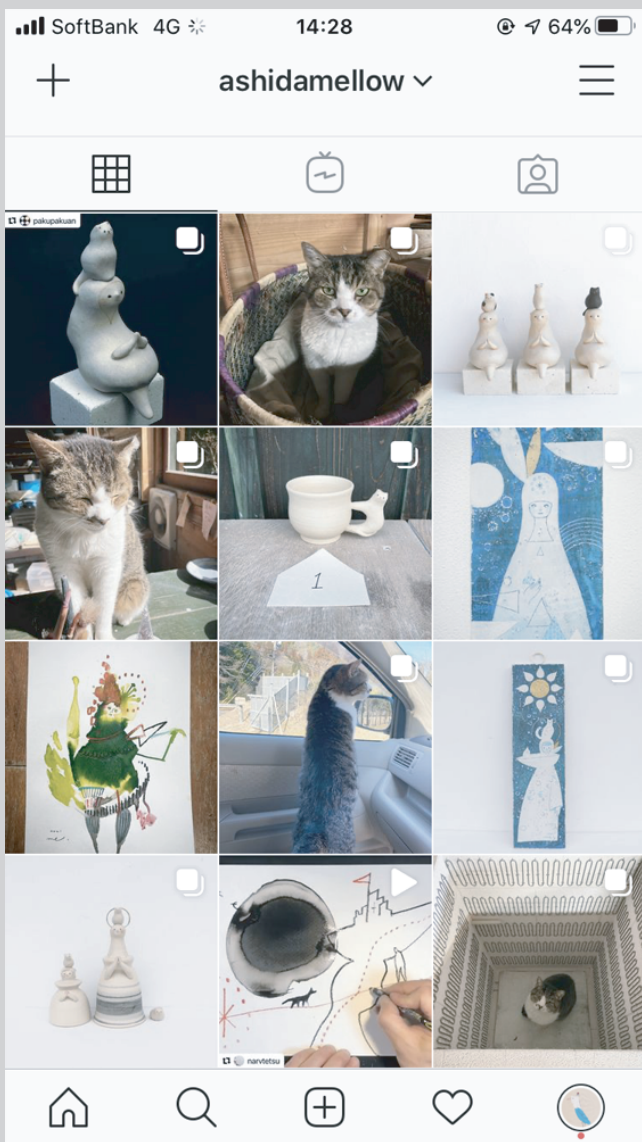

足田メロウ

0118 0214

陶と絵

滋賀県信楽町で絵を描いたり陶器を作ったりしています

Instagram

 ashidamellow

近況報告や作品の紹介
 日常の製作風景
 ときどき猫
 な内容です

ホームページ

<https://mellow.gallery>

作品の紹介や出品・展覧会情報などを発信します
 ただいま準備中で情報量は少ないですが
 2021年4月から本格的に始動予定です

コロナ禍で思うように展覧会などが開催できない
 今の時期は、インスタグラムやホームページで作品
 の紹介や情報発信をしています

再び展示会が開催できる日に備え
今は静かにこつこつと制作を進めています
私の作品たちが
いつかどこかでみなさんのお目にかかれることを願って