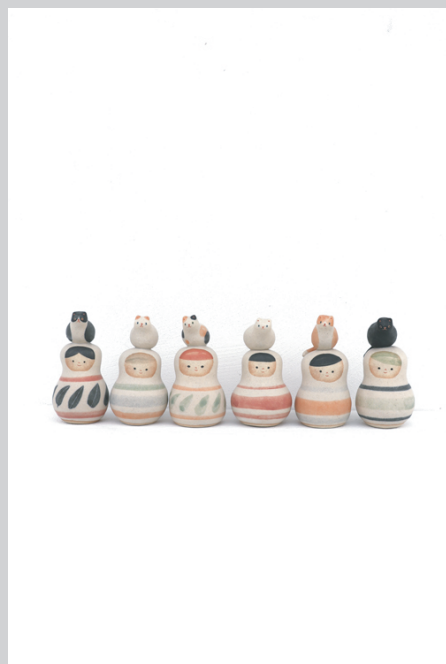

足田メロウ

0118 0214

陶と絵

滋賀県信楽町で絵を描いたり陶器を作ったりしています

Instagram

 ashidamellow

近況報告や作品の紹介
 日常の製作風景
 ときどき猫
 な内容です

ホームページ