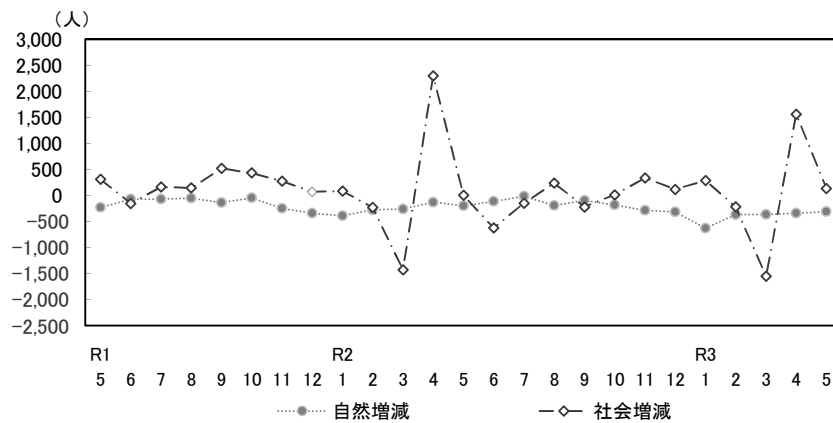

## 1 人口と世帯数

令和3年6月1日現在の滋賀県の総人口は1,410,299人で、前月に比べて177人減少しました。  
 なお、前年同月に比べて3,280人減少しています。  
 外国人数は29,135人で、前月に比べて32人減少し、前年同月に比べて127人減少しています。

	(人)	対前月比較		対前年同月比較	
		増減数	増減率(%)	増減数	増減率(%)
総人口	1,410,299 (29,135)	-177 (-32)	-0.01 (-0.11)	-3,280 (-127)	-0.23 (-0.43)
男	697,155 (15,575)	-108 (-44)	-0.02 (-0.28)	-1,897 (-228)	-0.27 (-1.44)
女	713,144 (13,560)	-69 (+12)	-0.01 (+0.09)	-1,383 (+101)	-0.19 (+0.75)
世帯数	580,593	+28	+0.00	+2,776	+0.48

※総人口、男、女の各下段( )に示す数値は、外国人数(内数)です。  
 (参考)

	前月(令和3年5月1日現在)	前年同月(令和2年6月1日現在)
総人口	1,410,476	1,413,579
うち外国人数	29,167	29,262
世帯数	580,565	577,817

## 2 月別人口の動態グラフ

前月に比べて、自然増減は311人の減少、社会増減は134人の増加、増減計は177人の減少となっています。