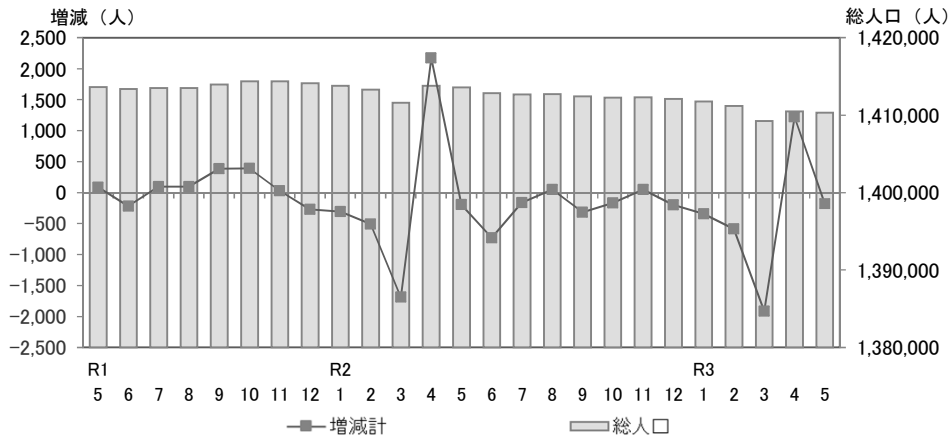

## 1 人口と世帯数

令和3年6月1日現在の滋賀県の総人口は1,410,299人で、前月に比べて177人減少しました。  
 なお、前年同月に比べて3,280人減少しています。  
 外国人数は29,135人で、前月に比べて32人減少し、前年同月に比べて127人減少しています。

	(人)	対前月比較		対前年同月比較	
		増減数	増減率(%)	増減数	増減率(%)
総人口	1,410,299 (29,135)	-177 (-32)	-0.01 (-0.11)	-3,280 (-127)	-0.23 (-0.43)
男	697,155 (15,575)	-108 (-44)	-0.02 (-0.28)	-1,897 (-228)	-0.27 (-1.44)
女	713,144 (13,560)	-69 (+12)	-0.01 (+0.09)	-1,383 (+101)	-0.19 (+0.75)
世帯数	580,593	+28	+0.00	+2,776	+0.48

※総人口、男、女の各下段( )に示す数値は、外国人数(内数)です。  
 (参考)

	前月(令和3年5月1日現在)	前年同月(令和2年6月1日現在)
総人口	1,410,476	1,413,579
うち外国人数	29,167	29,262
世帯数	580,565	577,817

## 2 月別人口の動態グラフ

前月に比べて、自然増減は311人の減少、社会増減は134人の増加、増減計は177人の減少となっています。