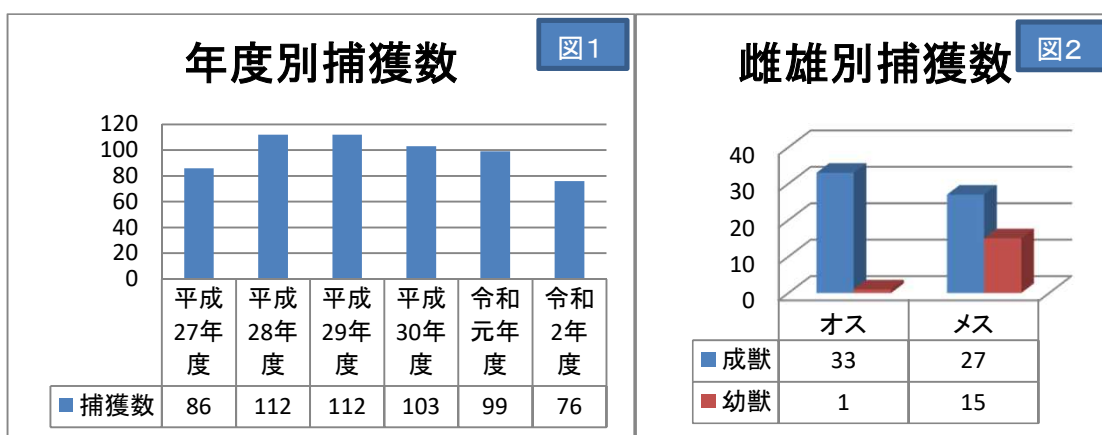

令和2年度 伊吹山ニホンジカ捕獲実績

捕獲箇所： 登山口から3合目までの林道沿い
 捕獲方法： 箱わな15基、囲いわな12基

(画像1)

※令和3年1月22日現在

(図4)

(画像2)