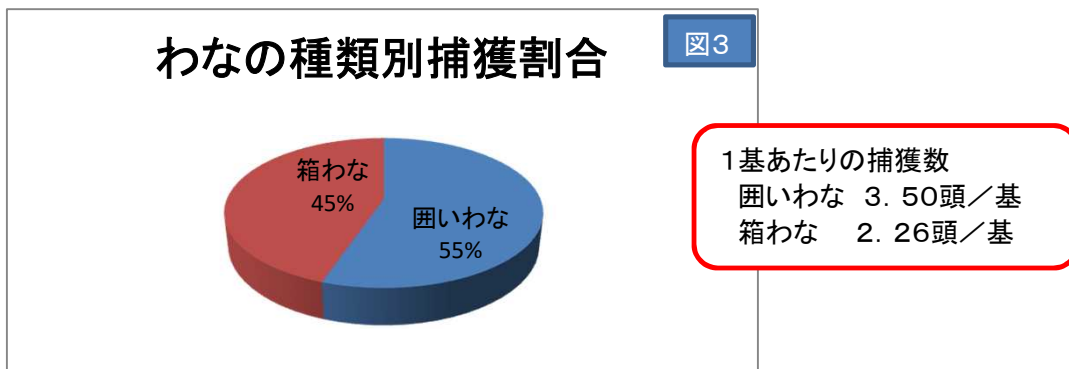

令和2年度 伊吹山ニホンジカ捕獲実績

捕獲箇所： 登山口から3合目までの林道沿い
 捕獲方法： 箱わな15基、囲いわな12基

(画像1)

※令和3年1月22日現在

(図4)

(画像2)