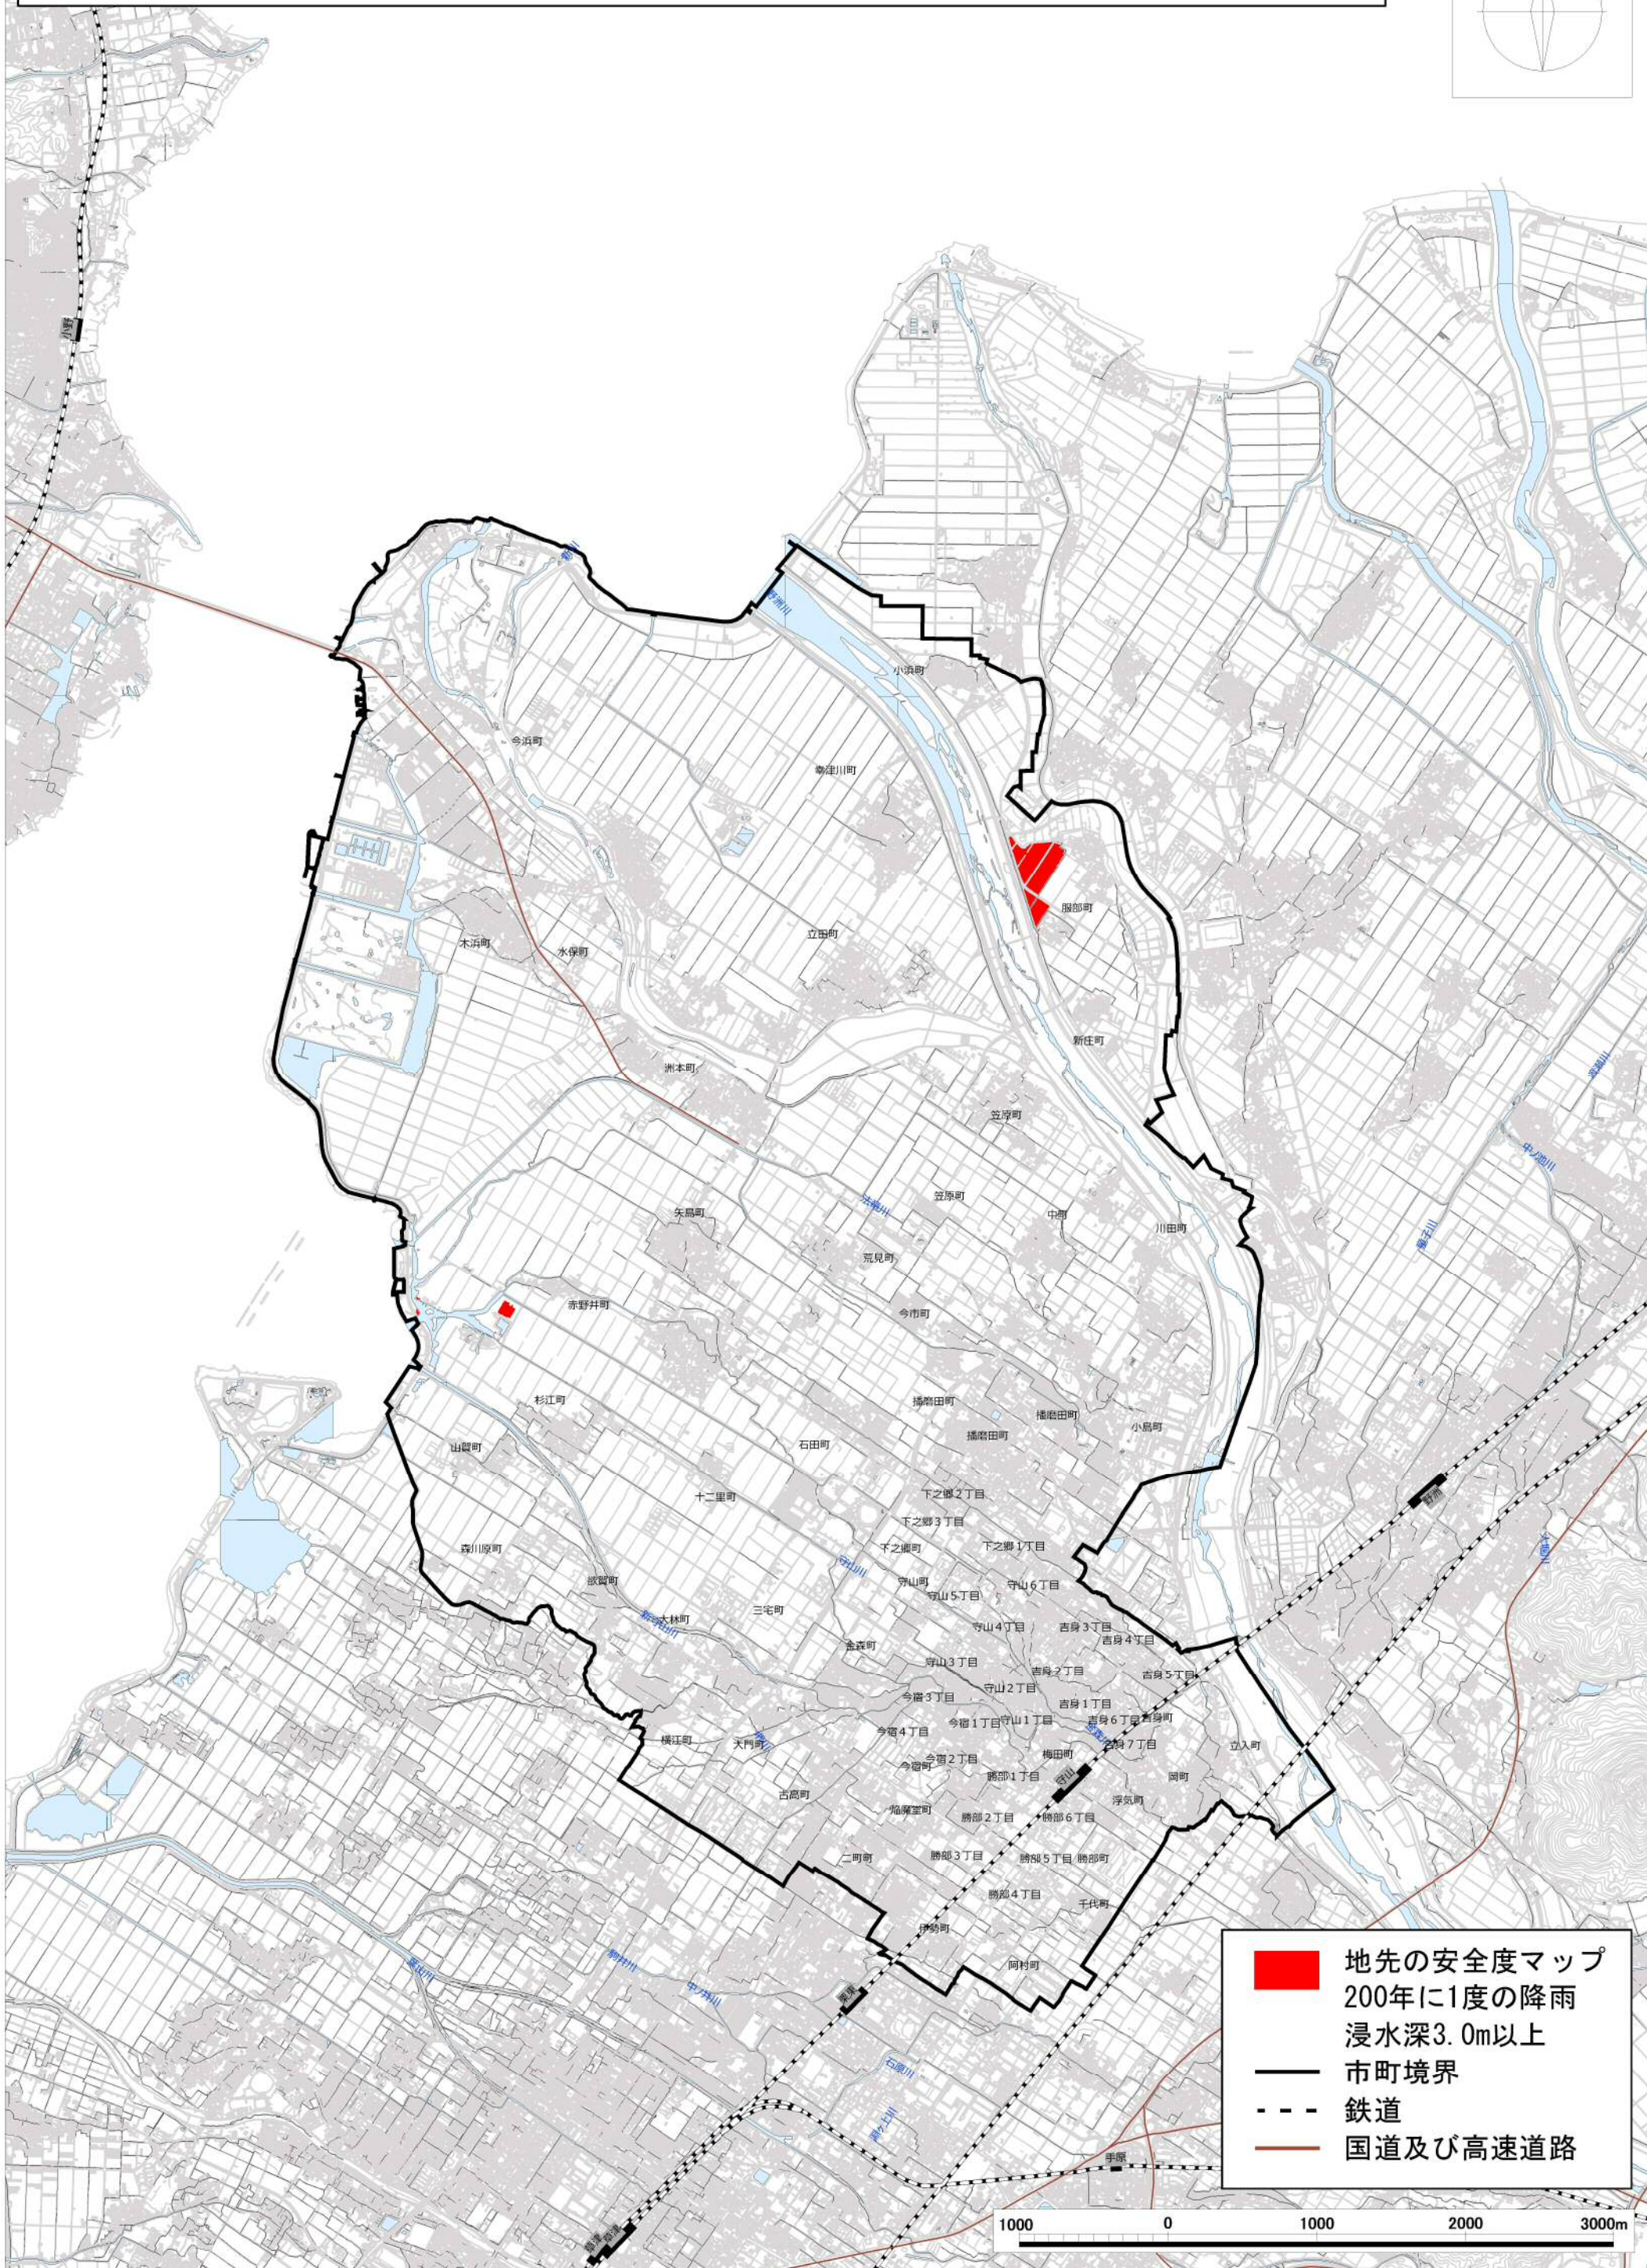

【守山市】特に安全な住まい方が必要なエリア（浸水）

※着色のないところも浸水リスクがありますので、「地先の安全度マップ」をご確認ください。