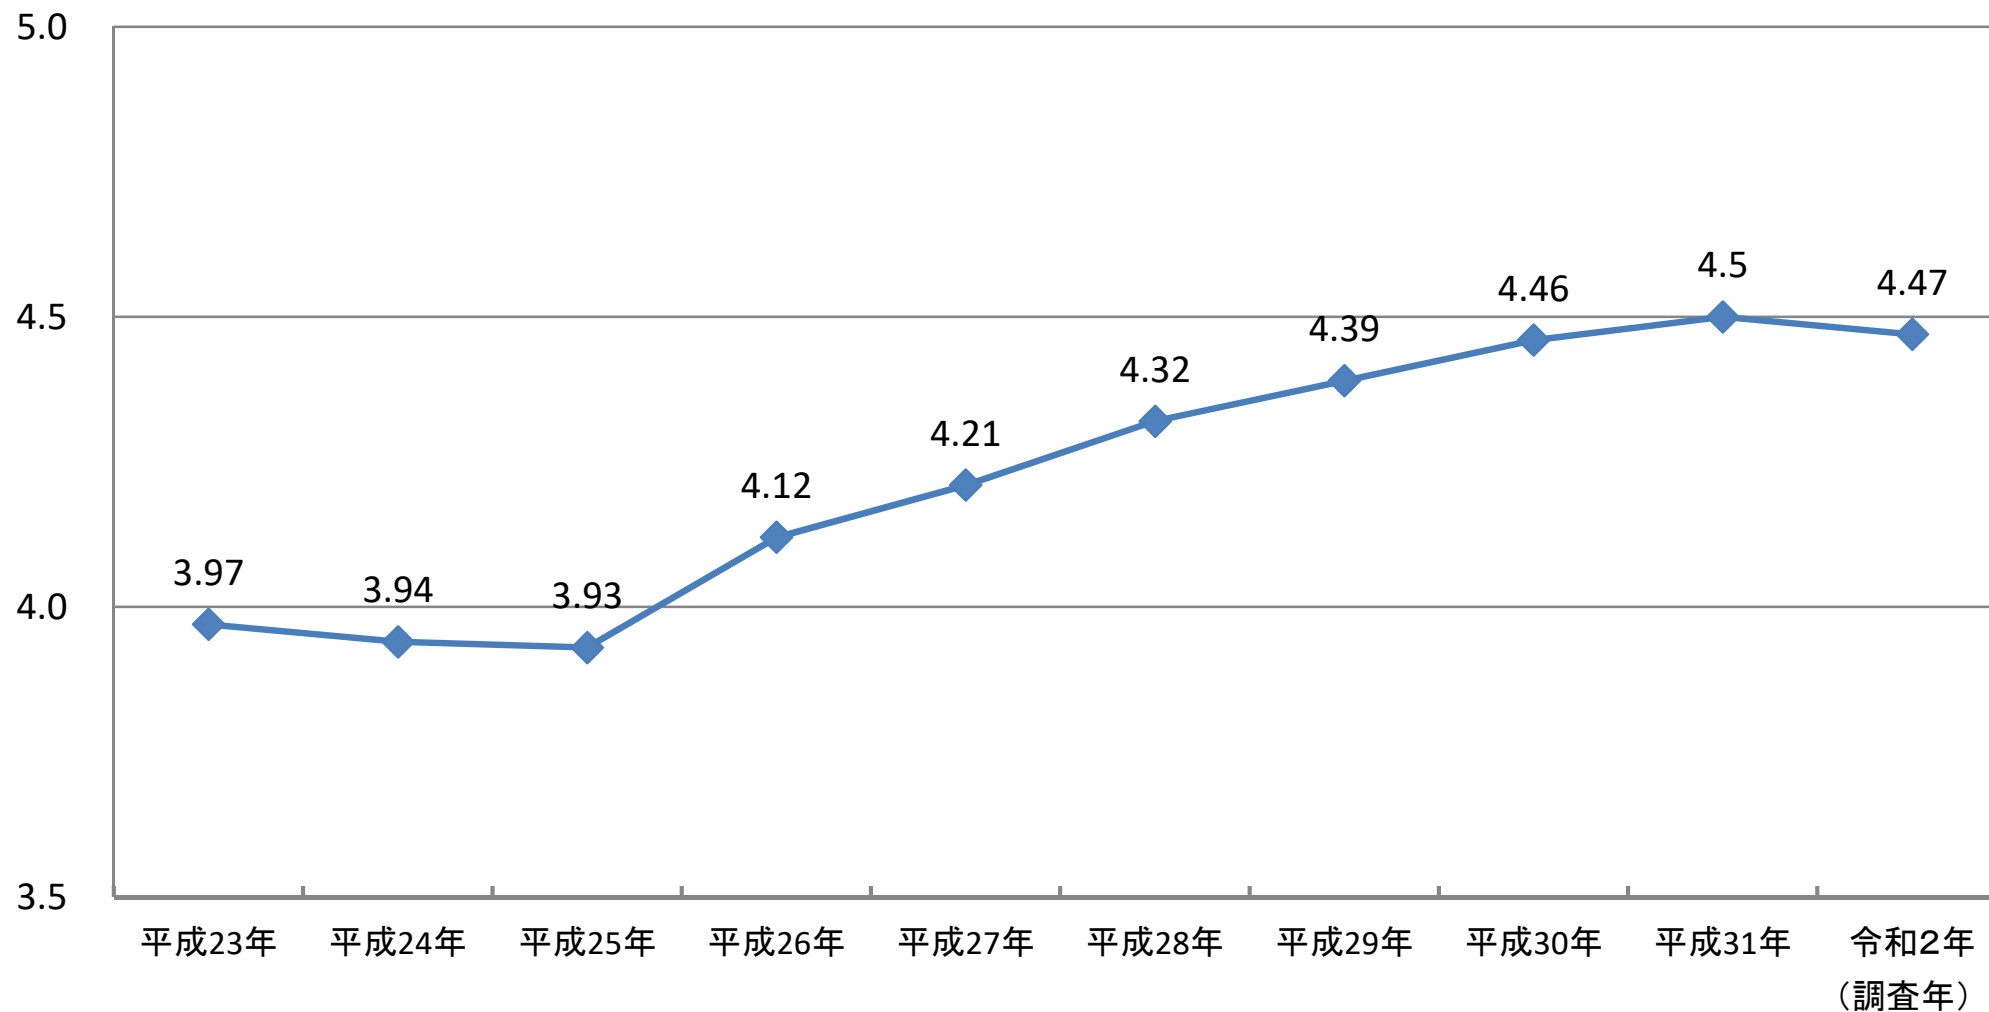

## ⑤ボーナス（賞与および臨時給与）の支給状況

(月分)

注 前年8月から当年7月までの1年間の支給状況です。