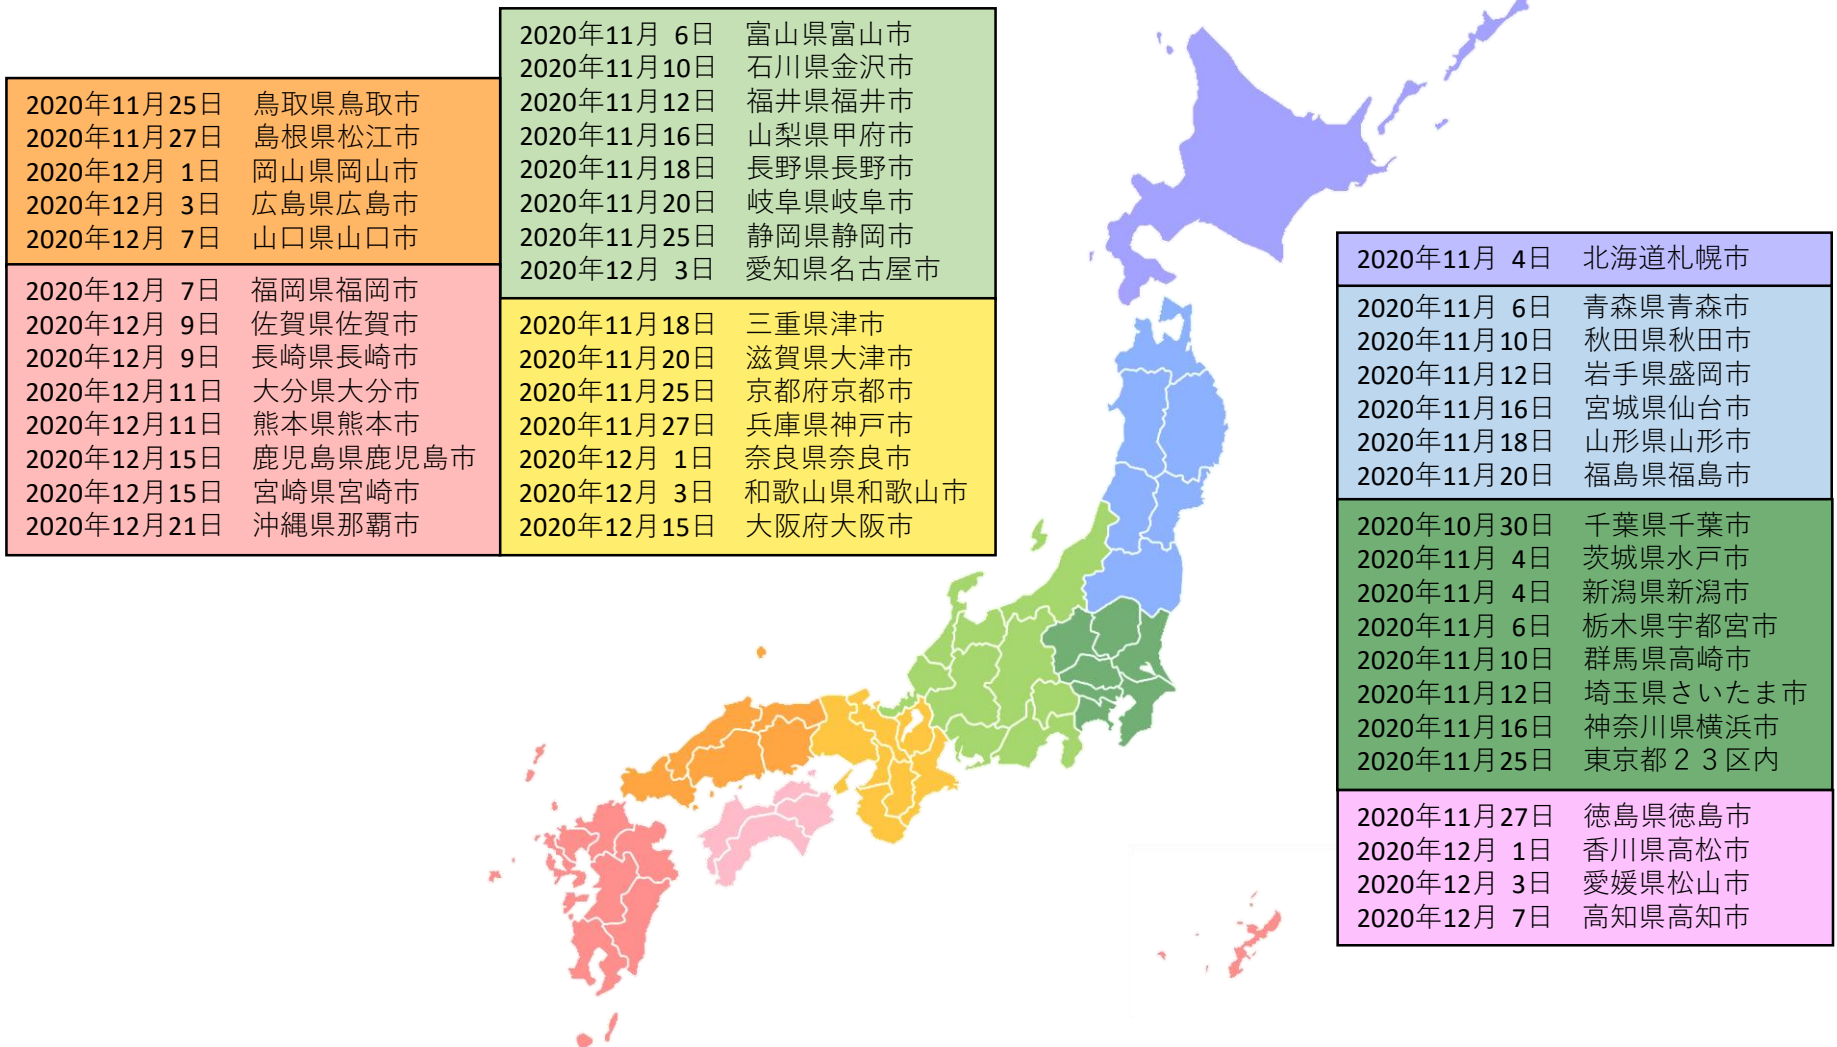

マッチングイベントの御案内(開催都市一覧)

特定技能で働きたい！採用したい！その橋渡しとして、特定技能で外国人を活用したい企業と特定技能で働きたい外国人向けに、マッチングイベントを開催します。

※特定技能総合支援サイトにおいて、上記イベントの参加登録を受け付けています。

【アドレス】<https://www.ssw.go.jp/>